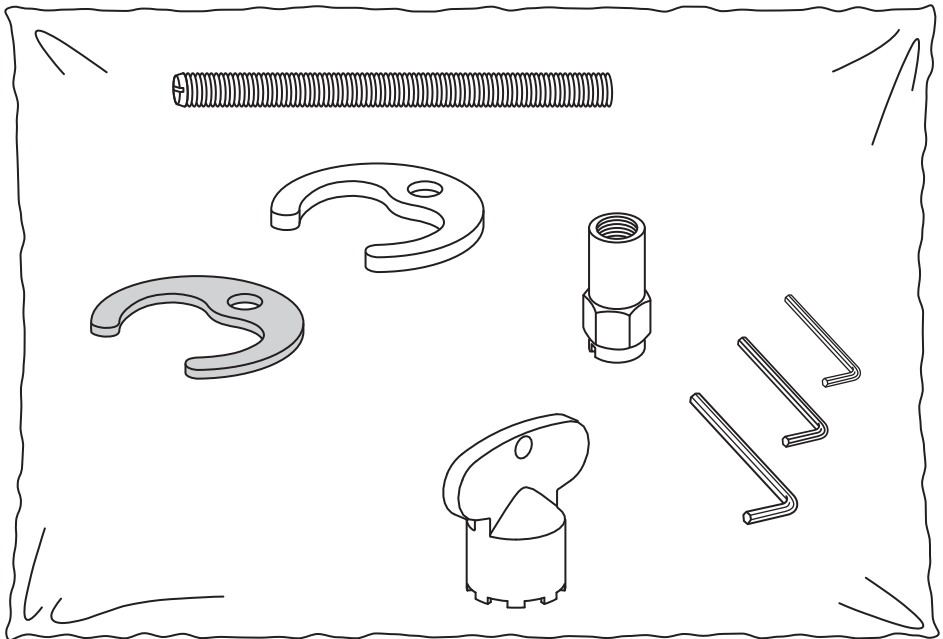

**ENGLISH**

Switch off main shut-off valve before changing mixer tap.

FRANÇAIS

Fermer le robinet central d'eau avant de changer le mitigeur.

ESPAÑOL

Cierra la llave de paso general antes de cambiar el grifo.

1

2

3

4

ENGLISH

IMPORTANT! Do not tighten too hard: this can damage hoses/pipes and washers.

FRANÇAIS

ATTENTION ! Ne pas serrer trop fort : cela pourrait abîmer les flexibles/tuyaux et les joints.