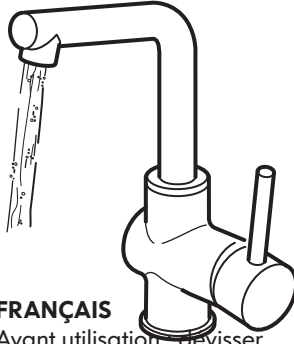

1

2

3

4

ENGLISH

IMPORTANT! Do not tighten too hard: this can damage hoses/pipes and washers.

FRANÇAIS

ATTENTION ! Ne pas serrer trop fort : cela pourrait abîmer les flexibles/tuyaux et les joints.

ESPAÑOL

ATENCIÓN! No aprietes demasiado, ya que se pueden dañar las tuberías/conductos y las juntas.

ENGLISH

Before use: unscrew the filter and allow the water to run freely for 5 minutes. Then screw the filter back in place.