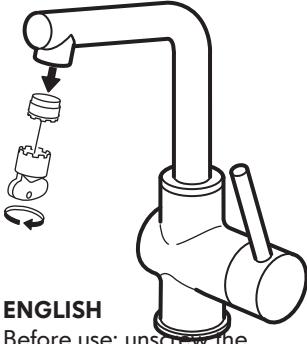

**ENGLISH**

Switch off main shut-off valve before changing mixer tap.

FRANÇAIS

Fermer le robinet central d'eau avant de changer le mitigeur.

ESPAÑOL

Cierra la llave de paso general antes de cambiar el grifo.

1

2

3

4

ENGLISH

IMPORTANT! Do not tighten too hard: this can damage hoses/pipes and washers.

FRANÇAIS

ATTENTION ! Ne pas serrer trop fort : cela pourrait abîmer les flexibles/tuyaux et les joints.

ESPAÑOL

ATENCIÓN! No aprietes demasiado, ya que se pueden dañar las tuberías/conductos y las juntas.

ENGLISH

Before use: unscrew the filter and allow the water to run freely for 5 minutes. Then screw the filter back in place.