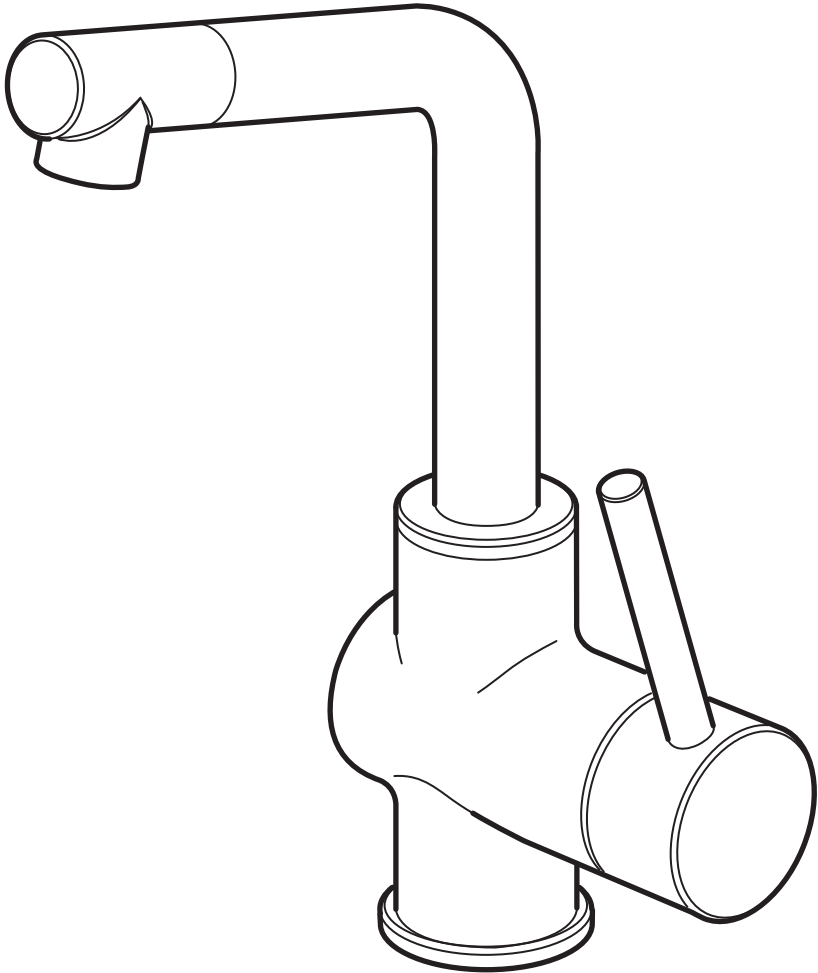

GRUNDTAL

ENGLISH
FRANÇAIS
ESPAÑOL

Design and Quality
IKEA of Sweden