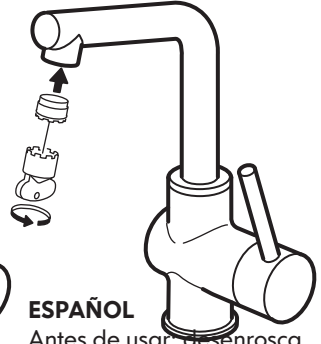

ESPAÑOL

Antes de usar: desenrosca el filtro y deja que corra el agua durante 5 minutos. Luego, vuelve a enroscar el filtro.