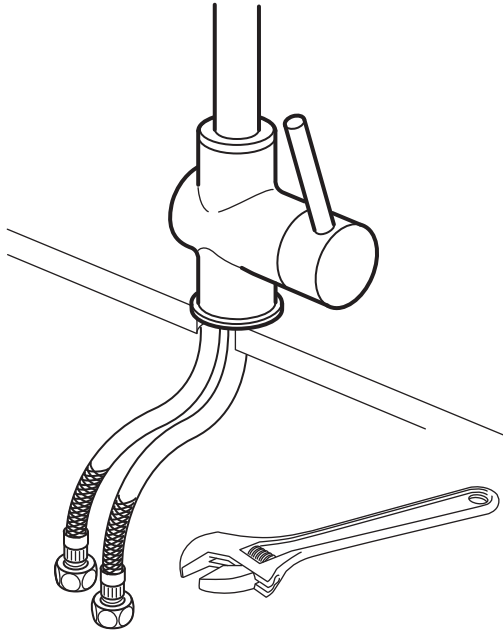

**ENGLISH**

Switch off main shut-off valve before changing mixer tap.

FRANÇAIS

Fermer le robinet central d'eau avant de changer le mitigeur.

ESPAÑOL

Cierra la llave de paso general antes de cambiar el grifo.

1

2

3

4

ENGLISH

IMPORTANT! Do not tighten too hard: this can damage hoses/pipes and washers.

FRANÇAIS

ATTENTION ! Ne pas serrer trop fort : cela pourrait abîmer les flexibles/tuyaux et les joints.