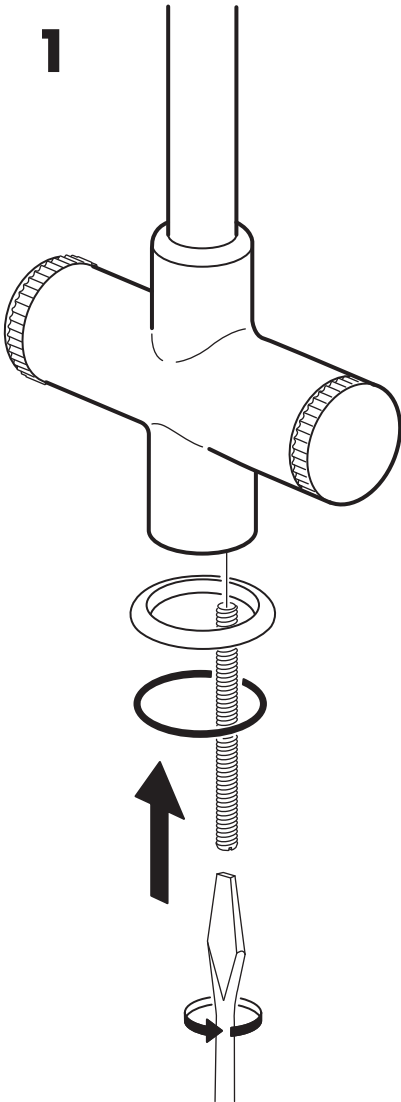

**ENGLISH**

Switch off main shut-off valve before changing mixer tap.

FRANÇAIS

Fermer le robinet central d'eau avant de changer le mitigeur.

ESPAÑOL

Cierra la llave de paso general antes de cambiar el grifo.