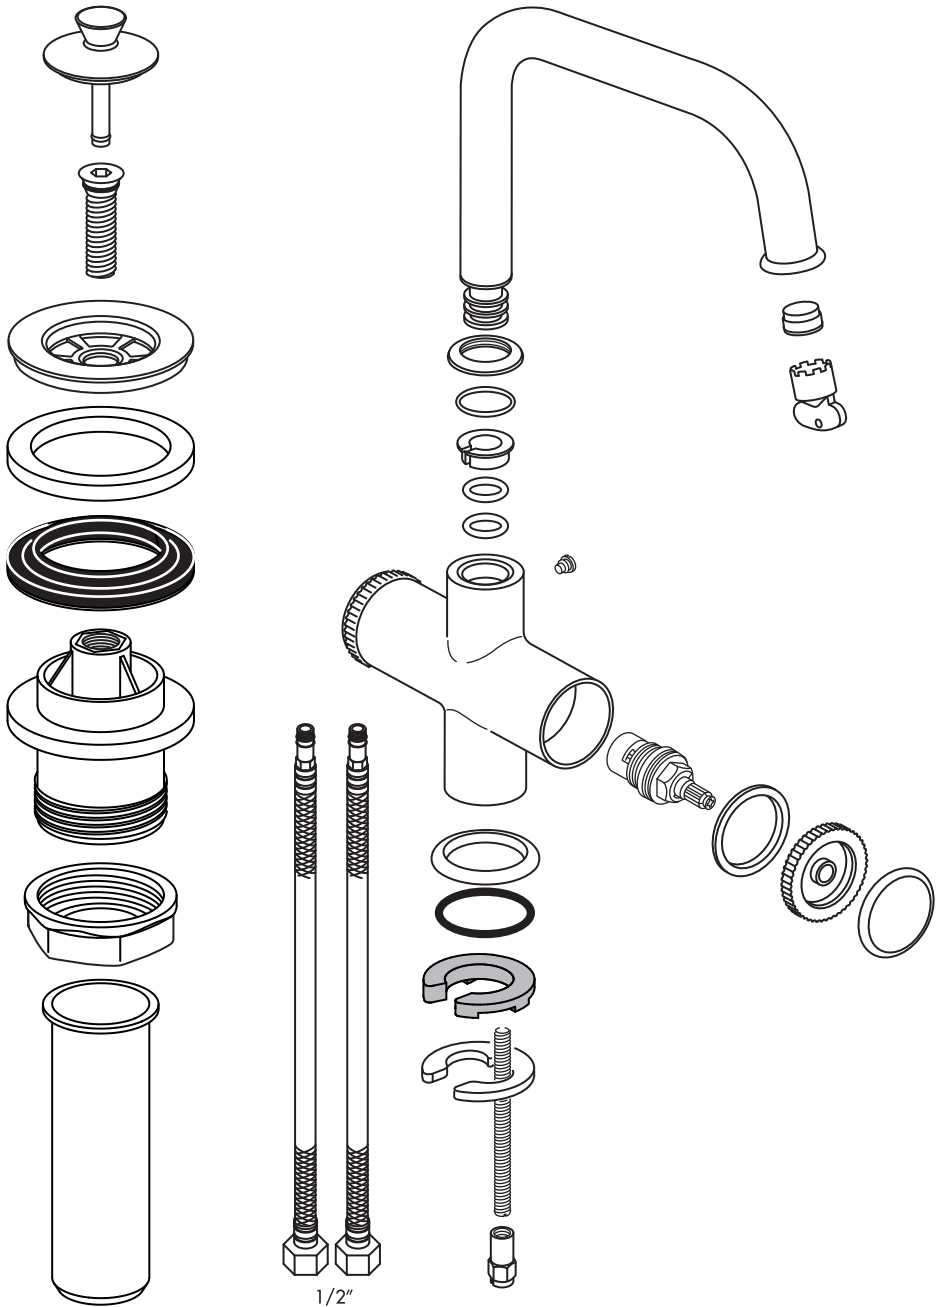

**ENGLISH**

Switch off main shut-off valve before changing mixer tap.

FRANÇAIS

Fermer le robinet central d'eau avant de changer le mitigeur.

ESPAÑOL

Cierra la llave de paso general antes de cambiar el grifo.