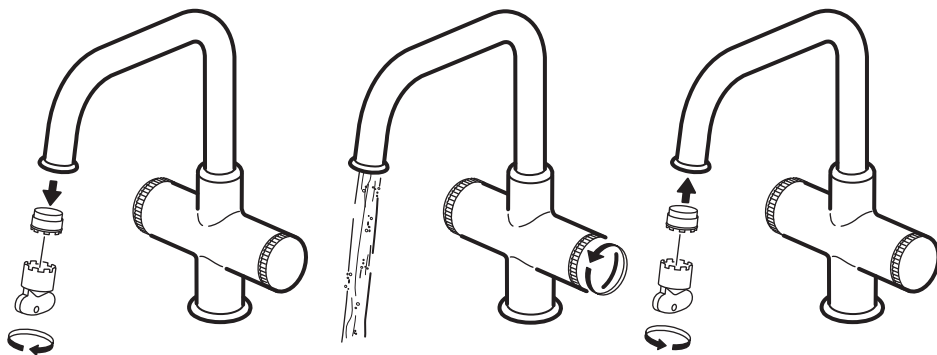

**ENGLISH**

Switch off main shut-off valve before changing mixer tap.

FRANÇAIS

Fermer le robinet central d'eau avant de changer le mitigeur.

ESPAÑOL

Cierra la llave de paso general antes de cambiar el grifo.

ENGLISH

Before use: unscrew the filter and allow the water to run freely for 5 minutes. Then screw the filter back in place.

FRANÇAIS

Avant utilisation : dévisser le filtre et laisser l'eau couler pendant 5 minutes. Puis revisser le filtre.

ESPAÑOL

Antes de usar: desenrosca el filtro y deja que corra el agua durante 5 minutos. Luego, vuelve a enroscar el filtro.

**ENGLISH**

Check at regular intervals to make sure that the installation is not leaking.