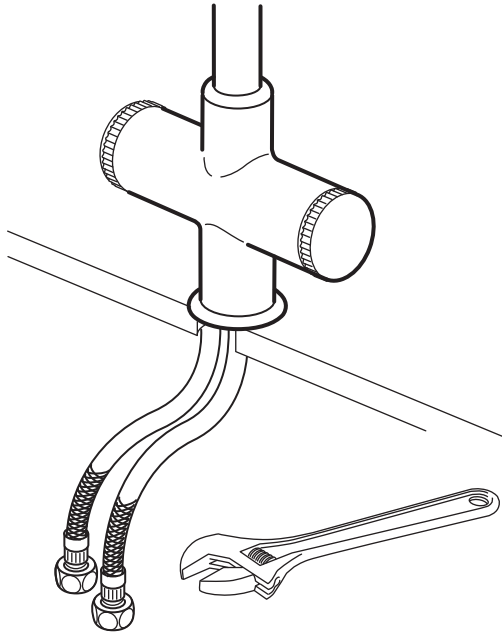

**ENGLISH**

Switch off main shut-off valve before changing mixer tap.

FRANÇAIS

Fermer le robinet central d'eau avant de changer le mitigeur.

ESPAÑOL

Cierra la llave de paso general antes de cambiar el grifo.

3

4

ENGLISH

IMPORTANT! Do not tighten too hard: this can damage hoses/pipes and washers.

FRANÇAIS

ATTENTION ! Ne pas serrer trop fort : cela pourrait abîmer les flexibles/tuyaux et les joints.

ESPAÑOL

¡ATENCIÓN! No aprietes demasiado, ya que se pueden dañar las tuberías/conductos y las juntas.