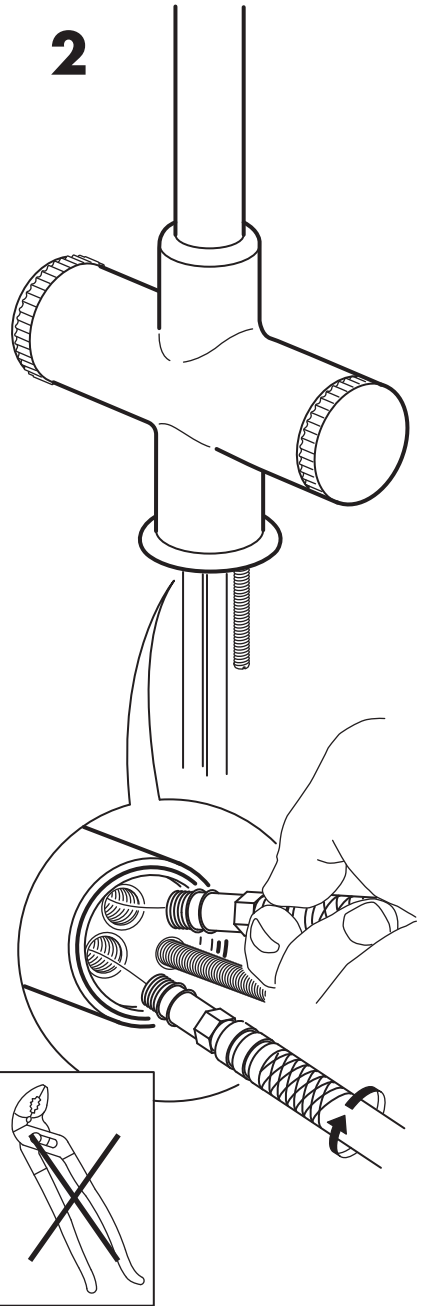

**ENGLISH**

Switch off main shut-off valve before changing mixer tap.

FRANÇAIS

Fermer le robinet central d'eau avant de changer le mitigeur.

ESPAÑOL

Cierra la llave de paso general antes de cambiar el grifo.