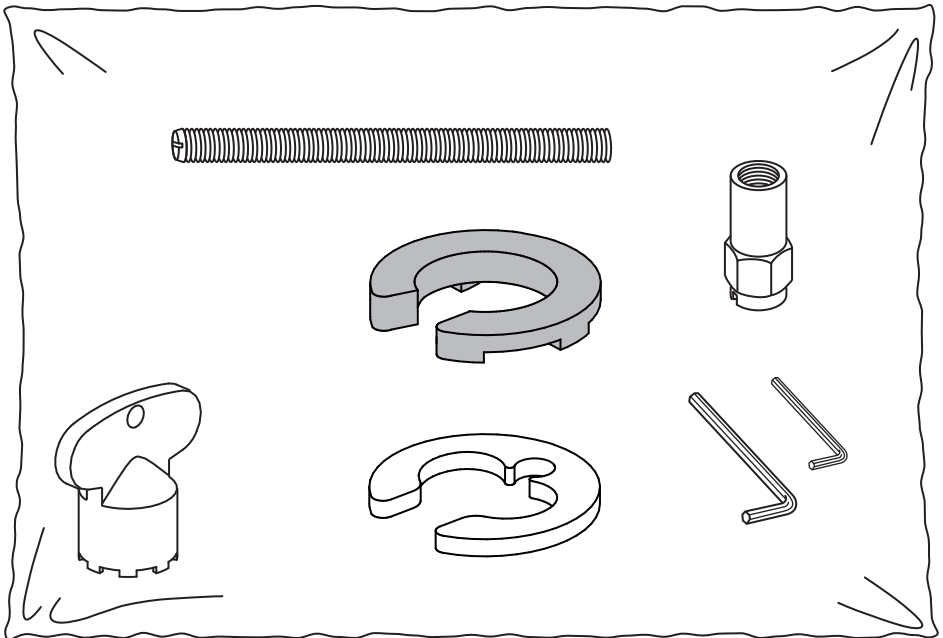

**ENGLISH**

Switch off main shut-off valve before changing mixer tap.

FRANÇAIS

Fermer le robinet central d'eau avant de changer le mitigeur.

ESPAÑOL

Cierra la llave de paso general antes de cambiar el grifo.