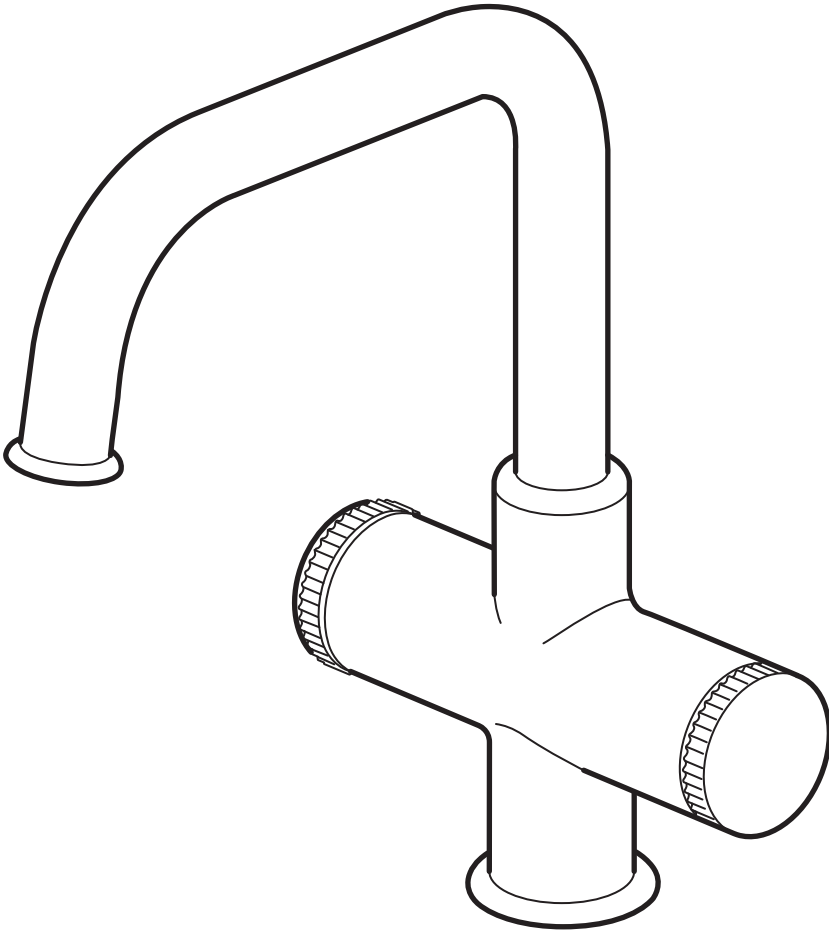

KATTSKÄR

ENGLISH
FRANÇAIS
ESPAÑOL

Design and Quality
IKEA of Sweden