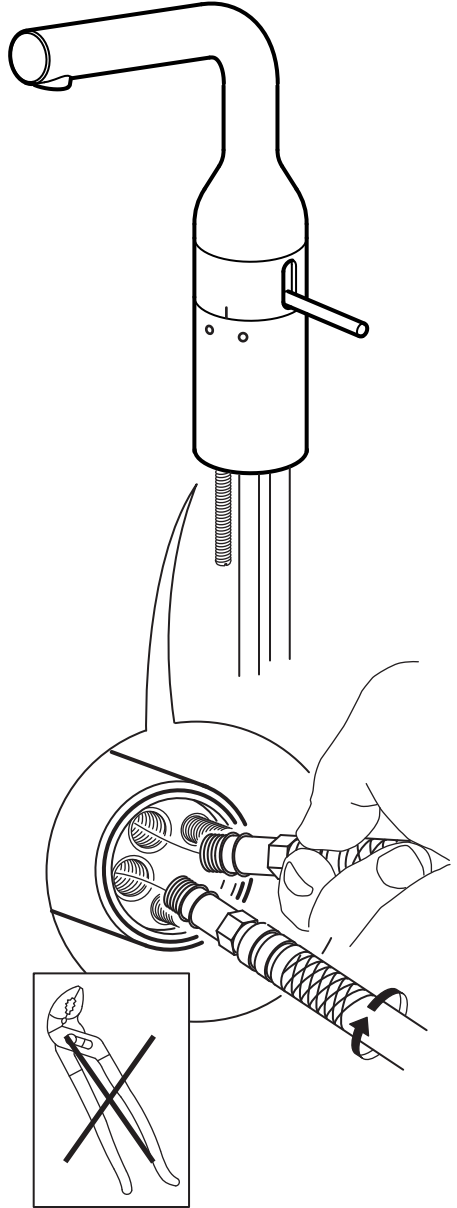

**ENGLISH**

Switch off main shut-off valve before changing mixer tap.

FRANÇAIS

Fermer le robinet central d'eau avant de changer le mitigeur.

ESPAÑOL

Cierra la llave de paso general antes de cambiar el grifo.

1/2"

1

2

3

4

ENGLISH

IMPORTANT! Do not tighten too hard: this can damage hoses/pipes and washers.

FRANÇAIS