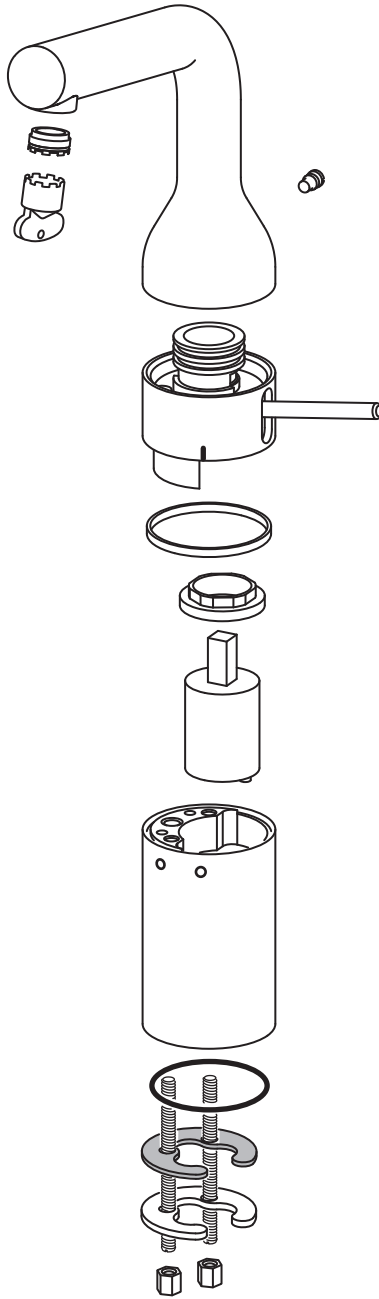

**ENGLISH**

Switch off main shut-off valve before changing mixer tap.

FRANÇAIS

Fermer le robinet central d'eau avant de changer le mitigeur.

ESPAÑOL

Cierra la llave de paso general antes de cambiar el grifo.

1/2"

1

2

3

4

ENGLISH

IMPORTANT! Do not tighten too hard: this can damage hoses/pipes and washers.

FRANÇAIS