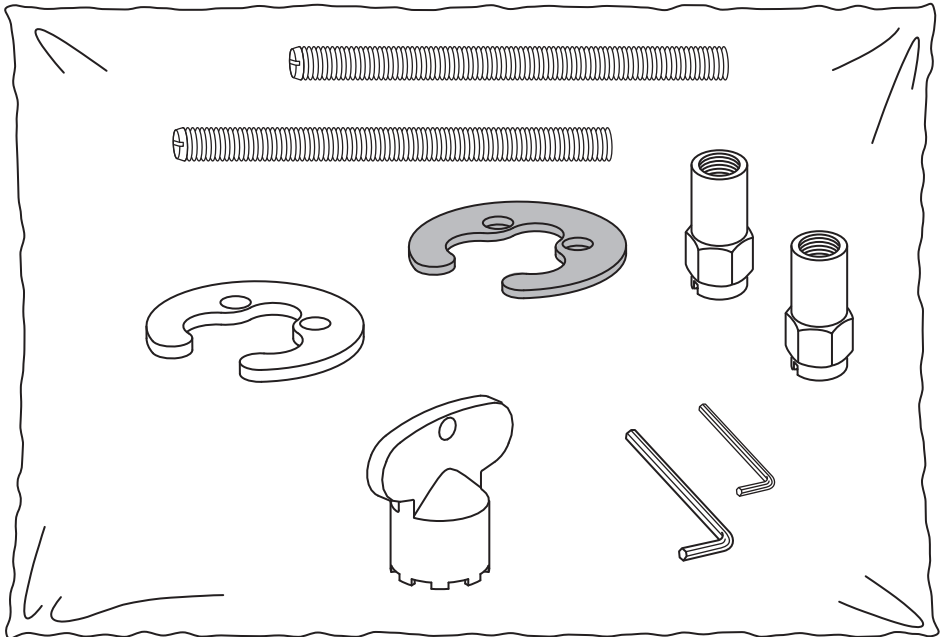

**ENGLISH**

Switch off main shut-off valve before changing mixer tap.

FRANÇAIS

Fermer le robinet central d'eau avant de changer le mitigeur.

ESPAÑOL

Cierra la llave de paso general antes de cambiar el grifo.

1/2"

1

2

3

4

ENGLISH

IMPORTANT! Do not tighten too hard: this can damage hoses/pipes and washers.

FRANÇAIS