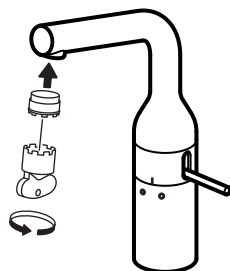

Before use: unscrew the filter and allow the water to run freely for 5 minutes. Then screw the filter back in place.

FRANÇAIS

Avant utilisation : dévisser le filtre et laisser l'eau couler pendant 5 minutes. Puis revisser le filtre.

ESPAÑOL

Antes de usar: desenrosca el filtro y deja que corra el agua durante 5 minutos. Luego, vuelve a enroscar el filtro.

**ENGLISH**

Check at regular intervals to make sure that the installation is not leaking.