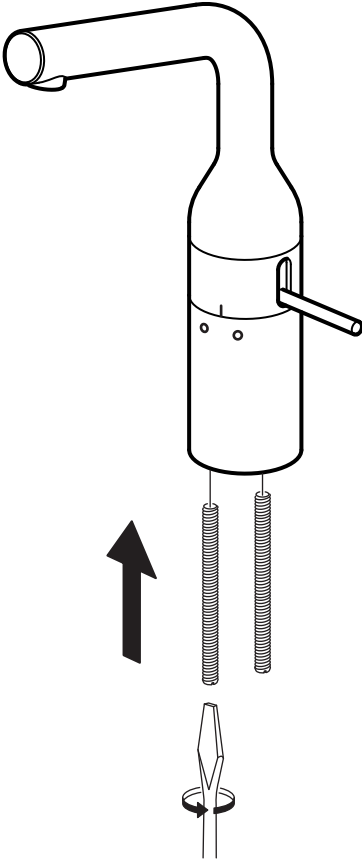

**ENGLISH**

Switch off main shut-off valve before changing mixer tap.

FRANÇAIS

Fermer le robinet central d'eau avant de changer le mitigeur.

ESPAÑOL

Cierra la llave de paso general antes de cambiar el grifo.

1/2"

1

2

3

4

ENGLISH

IMPORTANT! Do not tighten too hard: this can damage hoses/pipes and washers.

FRANÇAIS