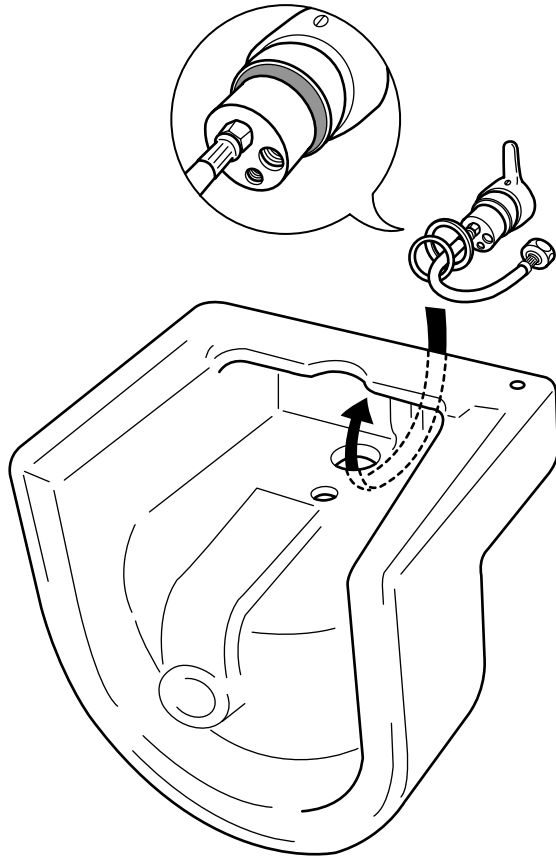

ENGLISH

5-year GUARANTEE. This guarantee covers construction, material and manufacturing defects. Damage other than damage to the product (consequential damage) is not compensated for.

FRANÇAIS

GARANTIE 5 ans. La garantie porte sur les défauts de construction, matériau et fabrication. Les dégâts qui ne sont pas un défaut du produit lui-même ne sont pas couverts. La garantie débute au jour de l'achat. Le ticket de caisse fait office de preuve d'achat.

1