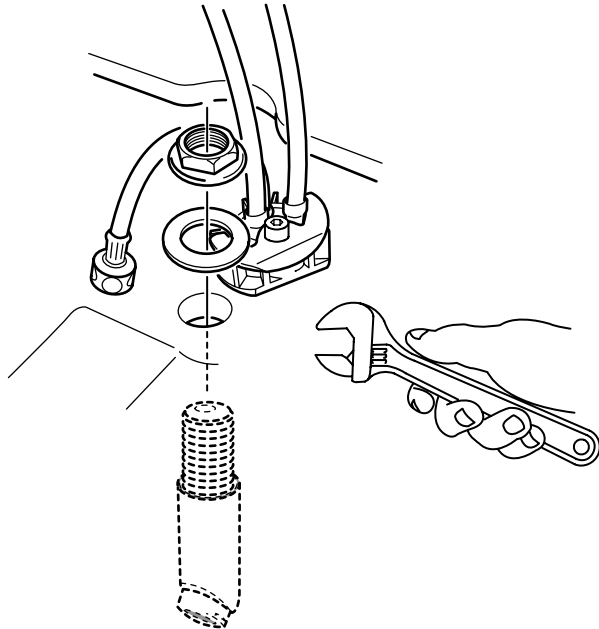

ÅNN

ENGLISH
FRANÇAIS

Design and Quality
IKEA of Sweden

ENGLISH

Before fixing **ÄNN** wash-basin to the wall, fit on **ÄNN** wash-basin mixer tap. Complete the wall fixture with 4 screws that are suitable for use in the respective wall material, preferably, head screws that can be tightened with an adjustable spanner.

FRANÇAIS

Monter le mitigeur sur le lavabo avant de fixer celui-ci au mur. Compléter la fixation murale par 4 vis adaptées au matériau de votre mur. Utiliser des vis à tête pouvant être serrées à l'aide d'une clef à molette.

1

2

3

4

4

5

6

7