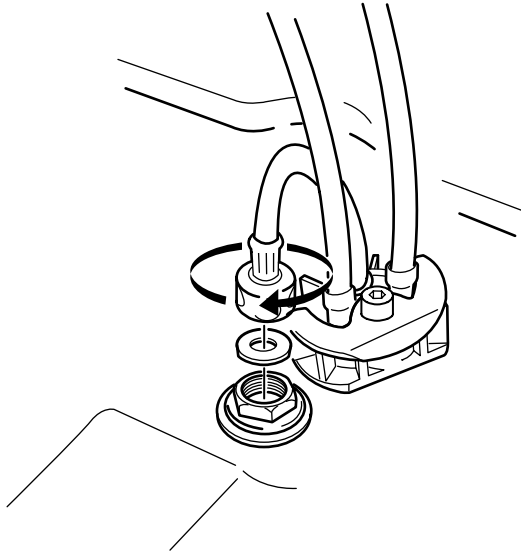

ÅNN

ENGLISH
FRANÇAIS

Design and Quality
IKEA of Sweden

ENGLISH

Before fixing **ÄNN** wash-basin to the wall, fit on **ÄNN** wash-basin mixer tap. Complete the wall fixture with 4 screws that are suitable for use in the respective wall material, preferably, head screws that can be tightened with an adjustable spanner.

FRANÇAIS

Monter le mitigeur sur le lavabo avant de fixer celui-ci au mur. Compléter la fixation murale par 4 vis adaptées au matériau de votre mur. Utiliser des vis à tête pouvant être serrées à l'aide d'une clef à molette.

1

2

3

4

4

5

6

7