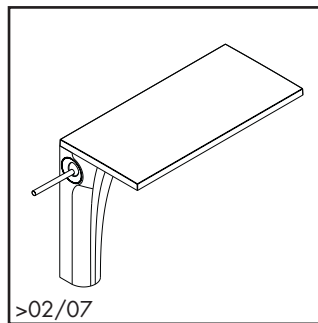

Axor Massaud

Lav mixer / Mitigeur lavabo / Mezclador para lavabo

1801001

1802001

Pos.	Description	Description	Denominación	Nr./Nr./N°
1	spout	bec	Caño	98649000
2	spray former	diffuseur	Moldeador de chorro	97444000
3	handle	poignée	Mando	18093000
4	nut	écrou à six pans	Tuerca	97157000
5	cartridge	cartouche	Cartucho	96339000
6	escutcheon	rosace	Florón	98650000
7	fixing set for hose	fixation	Set de fijación	94158000
8	fixing set for spout	fixation	Set de fijación	96078000
9	connection hose	flexible de raccordement	Conexión flexible	96321000
10	flow limiter	limiteur de débit	Waterdimmer	13968000
11	spout	bec	Caño	98652000
12	spray former	diffuseur	Moldeador de chorro	97445000
13	fixing set	fixation	Set de fijación	13961000
14	connection hose	flexible de raccordement	Conexión flexible	98600000