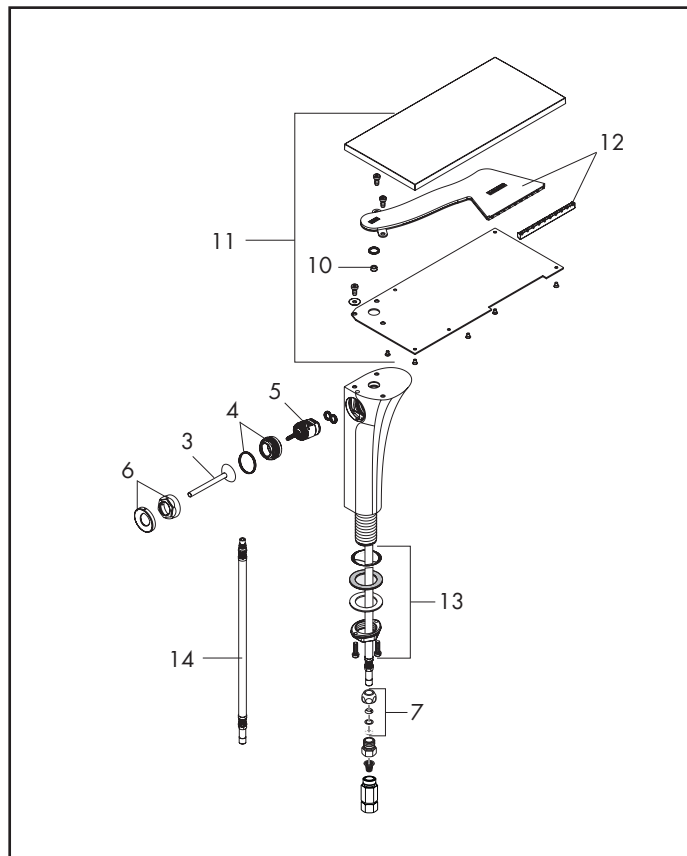

Axor Massaud

Lav mixer / Mitigeur lavabo / Mezclador para lavabo

1801001

1802001

Pos.	Description	Description	Denominación	Nr./Nr./N°
1	spout	bec	Caño	98649000
2	spray former	diffuseur	Moldeador de chorro	97444000
3	handle	poignée	Mando	18093000
4	nut	écrou à six pans	Tuerca	97157000
5	cartridge	cartouche	Cartucho	96339000
6	escutcheon	rosace	Florón	98650000
7	fixing set for hose	fixation	Set de fijación	94158000
8	fixing set for spout	fixation	Set de fijación	96078000
9	connection hose	flexible de raccordement	Conexión flexible	96321000
10	flow limiter	limiteur de débit	Waterdimmer	13968000
11	spout	bec	Caño	98652000
12	spray former	diffuseur	Moldeador de chorro	97445000
13	fixing set	fixation	Set de fijación	13961000
14	connection hose	flexible de raccordement	Conexión flexible	98600000