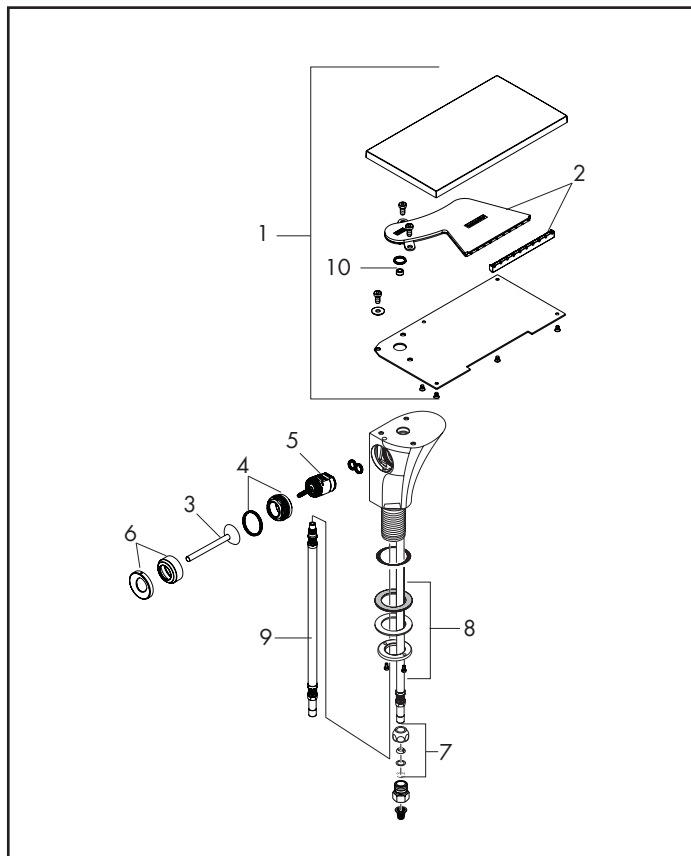

Axor Massaud

Lav mixer / Mitigeur lavabo / Mezclador para lavabo

1801001

1802001

Pos.	Description	Description	Denominación	Nr./Nr./N°
1	spout	bec	Caño	98649000
2	spray former	diffuseur	Moldeador de chorro	97444000
3	handle	poignée	Mando	18093000
4	nut	écrou à six pans	Tuerca	97157000
5	cartridge	cartouche	Cartucho	96339000
6	escutcheon	rosace	Florón	98650000
7	fixing set for hose	fixation	Set de fijación	94158000
8	fixing set for spout	fixation	Set de fijación	96078000
9	connection hose	flexible de raccordement	Conexión flexible	96321000
10	flow limiter	limiteur de débit	Waterdimmer	13968000
11	spout	bec	Caño	98652000
12	spray former	diffuseur	Moldeador de chorro	97445000
13	fixing set	fixation	Set de fijación	13961000
14	connection hose	flexible de raccordement	Conexión flexible	98600000