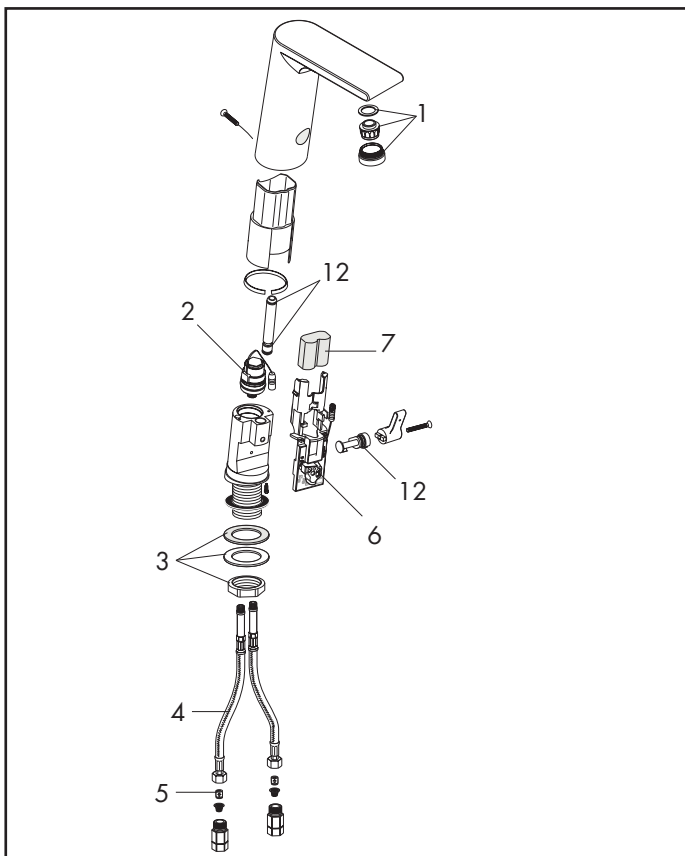

>6/2007

31103001

Pos.	Description	Description	Denominación	Nr./Nr./N°
1	aerator	aérateur	Aireador	98612000
2	solenoid valve	électrovanne	Válvula magnética	96904000
3	fixation set	fixation	Set de fijación	97812000
4	connection hose	flexible de raccordement	Conexión flexible	98809000
5	check valve	clapet anti-retour	Válvula antirretorno	96456000
6	electronics	électronique	Electrónica	96905000
7	battery	pile	Pila	
8	solenoid valve	électrovanne	Válvula magnética	98854000
9	electronics	électronique	Electrónica	96905000
10	AC adapter	adaptateur secteur	Adaptador eléctrica	97690000
11	transformer	transfo	Transformador	97689001
12	o-ring, 8x2	o-ring, 8x2	O-ring, 8x2	98112000