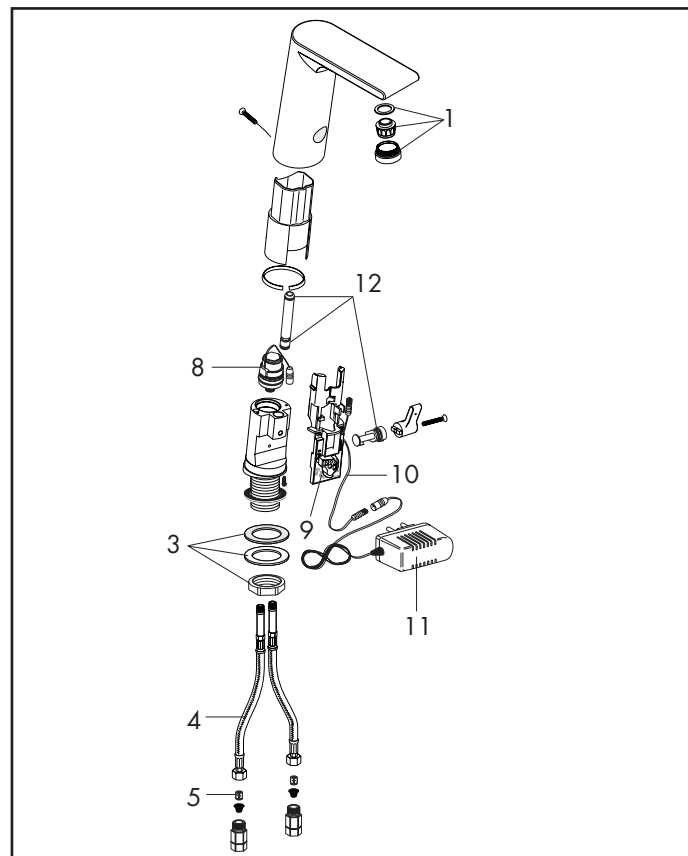

>6/2007

31103001

Pos.	Description	Description	Denominación	Nr./Nr./N°
1	aerator	aérateur	Aireador	98612000
2	solenoid valve	électrovanne	Válvula magnética	96904000
3	fixation set	fixation	Set de fijación	97812000
4	connection hose	flexible de raccordement	Conexión flexible	98809000
5	check valve	clapet anti-retour	Válvula antirretorno	96456000
6	electronics	électronique	Electrónica	96905000
7	battery	pile	Pila	
8	solenoid valve	électrovanne	Válvula magnética	98854000
9	electronics	électronique	Electrónica	96905000
10	AC adapter	adaptateur secteur	Adaptador eléctrica	97690000
11	transformer	transfo	Transformador	97689001
12	o-ring, 8x2	o-ring, 8x2	O-ring, 8x2	98112000