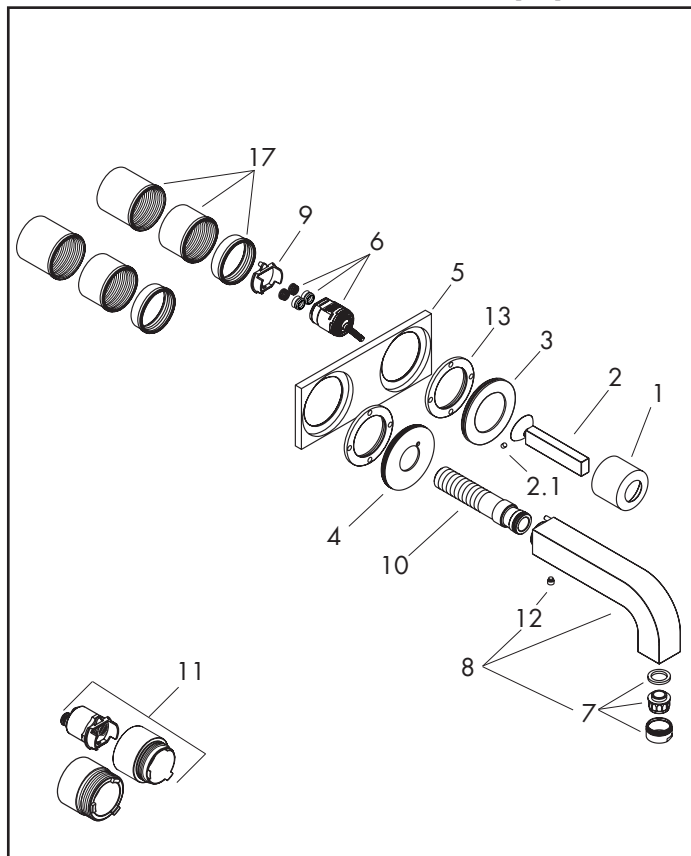

Axor Citterio

Lav mixer / Mitigeur lavabo / Mezclador para lavabo

> 07/05
39115XX1

> 06/03
38111181 [14]

> 07/04
39116XX1

> 05/03
38111181 [14]

Pos.	Description	Description	Denominación	Nr./Nr./N°
1	flange	rosace	Florón	96908XX0
2	handle	poignée	Mando	39092XX0
2.1	hollow set screw M4x6	vis M4x6	Tornillo manecilla M4x6	97767000
3	escutcheon for handle	rosace pour poignée	Florón para mando	96912XX0
4	escutcheon for spout	rosace pour bec	Florón para caño	97695XX0
5	escutcheon	rosace	Florón	96914XX0
6	cartridge, assy	cartouche	Cartucho	96339000
7	aerator M24x1	aérateur M24x1	Aireador M24x1	13085XX0
8	spout 240 mm	bec 240 mm	Caño 240 mm	97239XX0
9	adapter for cartridge	adapteur pour cartouche	Adaptador cartucho	97280000
10	connecting thread	raccord	Racor	97228000
11	extension set	rallonge	Prolongación	38982000
12	hollow set screw M6x6	vis M6x6	Tornillo manecilla M6x6	97660000
13	nut	écrou à six pans	Tuerca	97601000
14	escutcheon for handle	rosace pour poignée	Florón para mando	96909XX0
15	escutcheon	rosace pour bec	Florón para caño	98720XX0
16	washer	ondelle	Arandela	97600000
17	fixing set	set de fixation	Adaptador set externo	97971000
	concealed item, see chap. 14	set de base, voir chap. 14	Cuerpo base, ver capítulo 14	38111181