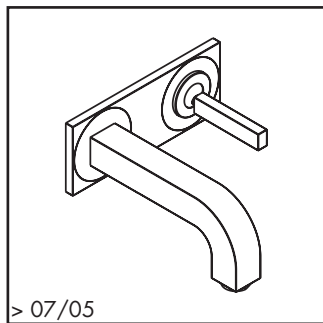

Axor Citterio

Lav mixer / Mitigeur lavabo / Mezclador para lavabo

> 07/05
39115XX1

> 06/03
38111181 [14]

> 07/04
39116XX1

> 05/03
38111181 [14]

Pos.	Description	Description	Denominación	Nr./Nr./N°
1	flange	rosace	Florón	96908XX0
2	handle	poignée	Mando	39092XX0
2.1	hollow set screw M4x6	vis M4x6	Tornillo manecilla M4x6	97767000
3	escutcheon for handle	rosace pour poignée	Florón para mando	96912XX0
4	escutcheon for spout	rosace pour bec	Florón para caño	97695XX0
5	escutcheon	rosace	Florón	96914XX0
6	cartridge, assy	cartouche	Cartucho	96339000
7	aerator M24x1	aérateur M24x1	Aireador M24x1	13085XX0
8	spout 240 mm	bec 240 mm	Caño 240 mm	97239XX0
9	adapter for cartridge	adapteur pour cartouche	Adaptador cartucho	97280000
10	connecting thread	raccord	Racor	97228000
11	extension set	rallonge	Prolongación	38982000
12	hollow set screw M6x6	vis M6x6	Tornillo manecilla M6x6	97660000
13	nut	écrou à six pans	Tuerca	97601000
14	escutcheon for handle	rosace pour poignée	Florón para mando	96909XX0
15	escutcheon	rosace pour bec	Florón para caño	98720XX0
16	washer	ondelle	Arandela	97600000
17	fixing set	set de fixation	Adaptador set externo	97971000
	concealed item, see chap. 14	set de base, voir chap. 14	Cuerpo base, ver capítulo 14	38111181