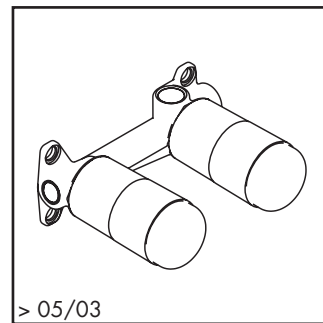

Axor Citterio

Lav mixer / Mitigeur lavabo / Mezclador para lavabo

> 07/05
39115XX1

> 06/03
38111181 [14]

> 07/04
39116XX1

> 05/03
38111181 [14]

Pos.	Description	Description	Denominación	Nr./Nr./N°
1	flange	rosace	Florón	96908XX0
2	handle	poignée	Mando	39092XX0
2.1	hollow set screw M4x6	vis M4x6	Tornillo manecilla M4x6	97767000
3	escutcheon for handle	rosace pour poignée	Florón para mando	96912XX0
4	escutcheon for spout	rosace pour bec	Florón para caño	97695XX0
5	escutcheon	rosace	Florón	96914XX0
6	cartridge, assy	cartouche	Cartucho	96339000
7	aerator M24x1	aérateur M24x1	Aireador M24x1	13085XX0
8	spout 240 mm	bec 240 mm	Caño 240 mm	97239XX0
9	adapter for cartridge	adapteur pour cartouche	Adaptador cartucho	97280000
10	connecting thread	raccord	Racor	97228000
11	extension set	rallonge	Prolongación	38982000
12	hollow set screw M6x6	vis M6x6	Tornillo manecilla M6x6	97660000
13	nut	écrou à six pans	Tuerca	97601000
14	escutcheon for handle	rosace pour poignée	Florón para mando	96909XX0
15	escutcheon	rosace pour bec	Florón para caño	98720XX0
16	washer	ondelle	Arandela	97600000
17	fixing set	set de fixation	Adaptador set externo	97971000
	concealed item, see chap. 14	set de base, voir chap. 14	Cuerpo base, ver capítulo 14	38111181