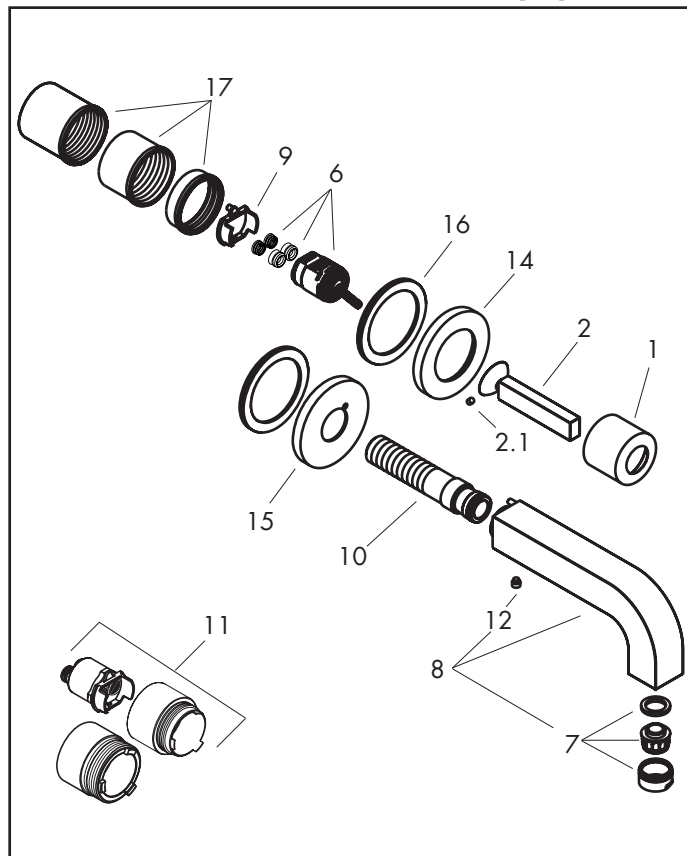

Axor Citterio

Lav mixer / Mitigeur lavabo / Mezclador para lavabo

> 07/05
39115XX1

> 06/03
38111181 [14]

> 07/04
39116XX1

> 05/03
38111181 [14]

Pos.	Description	Description	Denominación	Nr./Nr./N°
1	flange	rosace	Florón	96908XX0
2	handle	poignée	Mando	39092XX0
2.1	hollow set screw M4x6	vis M4x6	Tornillo manecilla M4x6	97767000
3	escutcheon for handle	rosace pour poignée	Florón para mando	96912XX0
4	escutcheon for spout	rosace pour bec	Florón para caño	97695XX0
5	escutcheon	rosace	Florón	96914XX0
6	cartridge, assy	cartouche	Cartucho	96339000
7	aerator M24x1	aérateur M24x1	Aireador M24x1	13085XX0
8	spout 240 mm	bec 240 mm	Caño 240 mm	97239XX0
9	adapter for cartridge	adapteur pour cartouche	Adaptador cartucho	97280000
10	connecting thread	raccord	Racor	97228000
11	extension set	rallonge	Prolongación	38982000
12	hollow set screw M6x6	vis M6x6	Tornillo manecilla M6x6	97660000
13	nut	écrou à six pans	Tuerca	97601000
14	escutcheon for handle	rosace pour poignée	Florón para mando	96909XX0
15	escutcheon	rosace pour bec	Florón para caño	98720XX0
16	washer	ondelle	Arandela	97600000
17	fixing set	set de fixation	Adaptador set externo	97971000
	concealed item, see chap. 14	set de base, voir chap. 14	Cuerpo base, ver capítulo 14	38111181