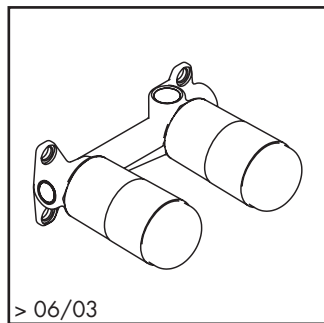

Axor Citterio

Lav mixer / Mitigeur lavabo / Mezclador para lavabo

> 07/05
39115XX1

> 06/03
38111181 [14]

> 07/04
39116XX1

> 05/03
38111181 [14]

Pos.	Description	Description	Denominación	Nr./Nr./N°
1	flange	rosace	Florón	96908XX0
2	handle	poignée	Mando	39092XX0
2.1	hollow set screw M4x6	vis M4x6	Tornillo manecilla M4x6	97767000
3	escutcheon for handle	rosace pour poignée	Florón para mando	96912XX0
4	escutcheon for spout	rosace pour bec	Florón para caño	97695XX0
5	escutcheon	rosace	Florón	96914XX0
6	cartridge, assy	cartouche	Cartucho	96339000
7	aerator M24x1	aérateur M24x1	Aireador M24x1	13085XX0
8	spout 240 mm	bec 240 mm	Caño 240 mm	97239XX0
9	adapter for cartridge	adapteur pour cartouche	Adaptador cartucho	97280000
10	connecting thread	raccord	Racor	97228000
11	extension set	rallonge	Prolongación	38982000
12	hollow set screw M6x6	vis M6x6	Tornillo manecilla M6x6	97660000
13	nut	écrou à six pans	Tuerca	97601000
14	escutcheon for handle	rosace pour poignée	Florón para mando	96909XX0
15	escutcheon	rosace pour bec	Florón para caño	98720XX0
16	washer	ondelle	Arandela	97600000
17	fixing set	set de fixation	Adaptador set externo	97971000
	concealed item, see chap. 14	set de base, voir chap. 14	Cuerpo base, ver capítulo 14	38111181