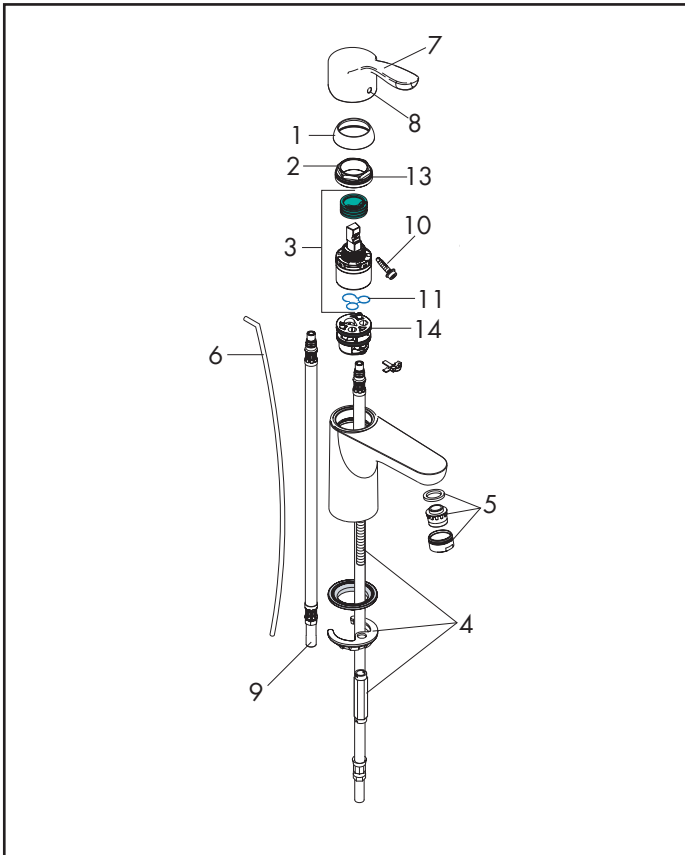

Solaris²E

Single Control Lavatory Mixer / Mitigeur lavabo / Mezclador para lavabo

>5/08

04167XX0

Pos.	Description	Description	Denominación	No./Nr./N°
1	nut cover	capot sphérique	Florón	97406XX0
2	nut	écrou à six pans	Tuerca	97209XX0
3	cartridge	cartouche	Cartucho	92730000
4	fixing set	fixation	Set de fijación completo	96016000
5	aerator	mousseur	Aireador completo	13085XX0
6	pull rod	tirette	Tirador completo	96657XX0
7	handle	poignée Solaris ²	Mando Solaris ²	
8	screw cover	cache vis	Tapón	88655000
9	supply hose	raccordements	Conexión	96321001
10	handle screw	vis	Tornillo	96059000
11	seal	joint	Junta	95008000
12	seal	joint	Junta	98722000
13	o-ring 32x2	joint torique 32x2	Junta toroidal 32x2	98193000
14	o-ring 40x4	joint torique 40x4	Junta toroidal 40x4	98166000
	pop-up drain, see chap. 19	vidage lavabo voir chap. 19	Vaciadores ver capítulo 19	88509XX0