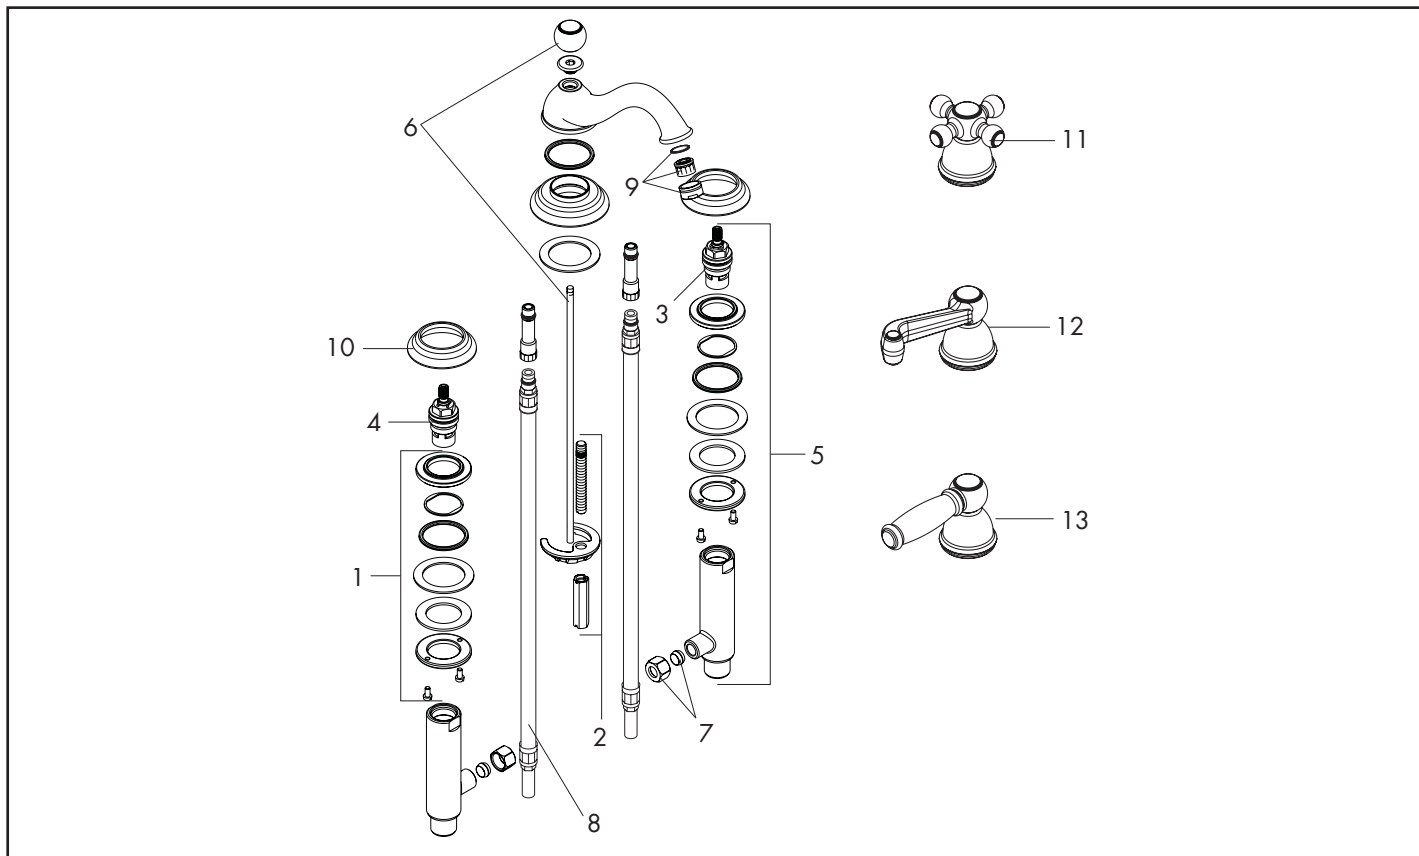

Limbo C

Widespread Lav Faucet / Mélangeur 3 trous pour lavabo / Batéria americana para lavabo

>3/2004

06106XX0

>3/2004

06105XX0

>3/2004

06104XX0

Pos.	Description	Description	Denominación	Nr./Nr./Nº
1	fixing set	fixation cpl	Set de fijación completo	88511000
2	fixing set	fixation cpl	Set de fijación completo	88508000
3	cold cartridge	mécanisme eau froide	Montura agua fría	94008000
4	hot cartridge	mécanisme eau chaude	montura agua caliente	94009000
5	valve set	robinett d'arret cpl	Valvula completa	88503000
6	pull rod and knob	tirette cpl	Tirador completo	88541XX0
7	3/8" compression fitting (pair)	raccord a bague sertie 3/8"	tuercas gifería 3/8"	88513000
8	connection hose	flex de raccordements	Connexion flexible	88596000
9	aerator	aérateur cpl.	Aireador completo	96673XX0
10	handle deco-ring	rosette pour poignée	Florón para mando	88600XX0
11	cross handle	poignée	Mando	
12	scroll handle, hot	poignée eau chaude	Mando agua caliente	88616XX0
	scroll handle, cold	poignée eau froide	Mando agua fría	88617XX0
13	lever handle	poignée	Mando	
	pop-up drain, see chap. 19	vidage lavabo voir chap. 19	Vaciadores ver capítulo 19	88509XX0