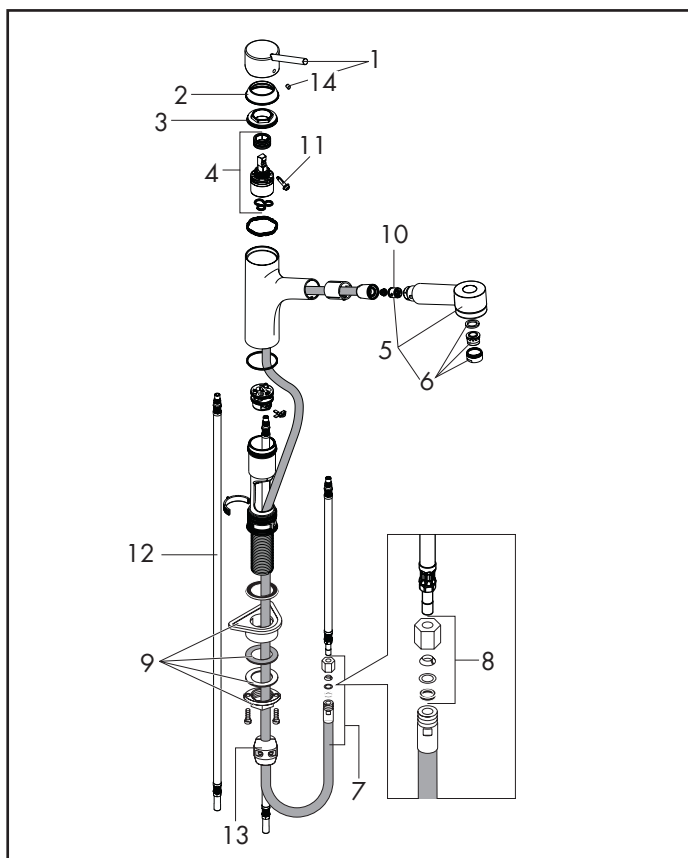

Talis S

Single Hole Kitchen Mixer

06462XX0

Pos.	Description	Description	Denominación	Nr./Nr./Nº
1	handle	poignée	Mando	32892XX0
2	flange	capot spherique	Florón	97995XX0
3	nut	écrou à six pans	Tuerca	97996000
4	cartridge	cartouche	Cartucho	92730000
5	handspray	douchette poing	Ducha extraible completo	97999XX0*
6	aerator	aérateur	Aireador completo	13912000
7	handspray hose	flex de douchette	Connexion para Ducha	95048000
8	squeezing connection	raccord à bague sertie	Tuercas gifería	96099000
9	mounting kit	fixation cpl	Set de fijación completo	95049000
10	check valve	clapet anti-retour	Válvula antirretorno	97350000
11	handle screw	vis	Tornillo	96059000
12	connection hose	flex de raccordements	Connexion flexible	96316001
13	hose weight	contrepois	contrapeso	98551000
14	screw cover	cache vis	Tapón	96338000
*	handspray, steel optik	douchette poing steel optik	Ducha extraible completo steel optik	97999801

XX = Please see page 17.1 for finish

XX = Description des codes couleur page 17.1

XX = Para el código de acabados ver página 17.1

Download from www.Sommanuals.com. All manuals Search And Download.

hansgrohe