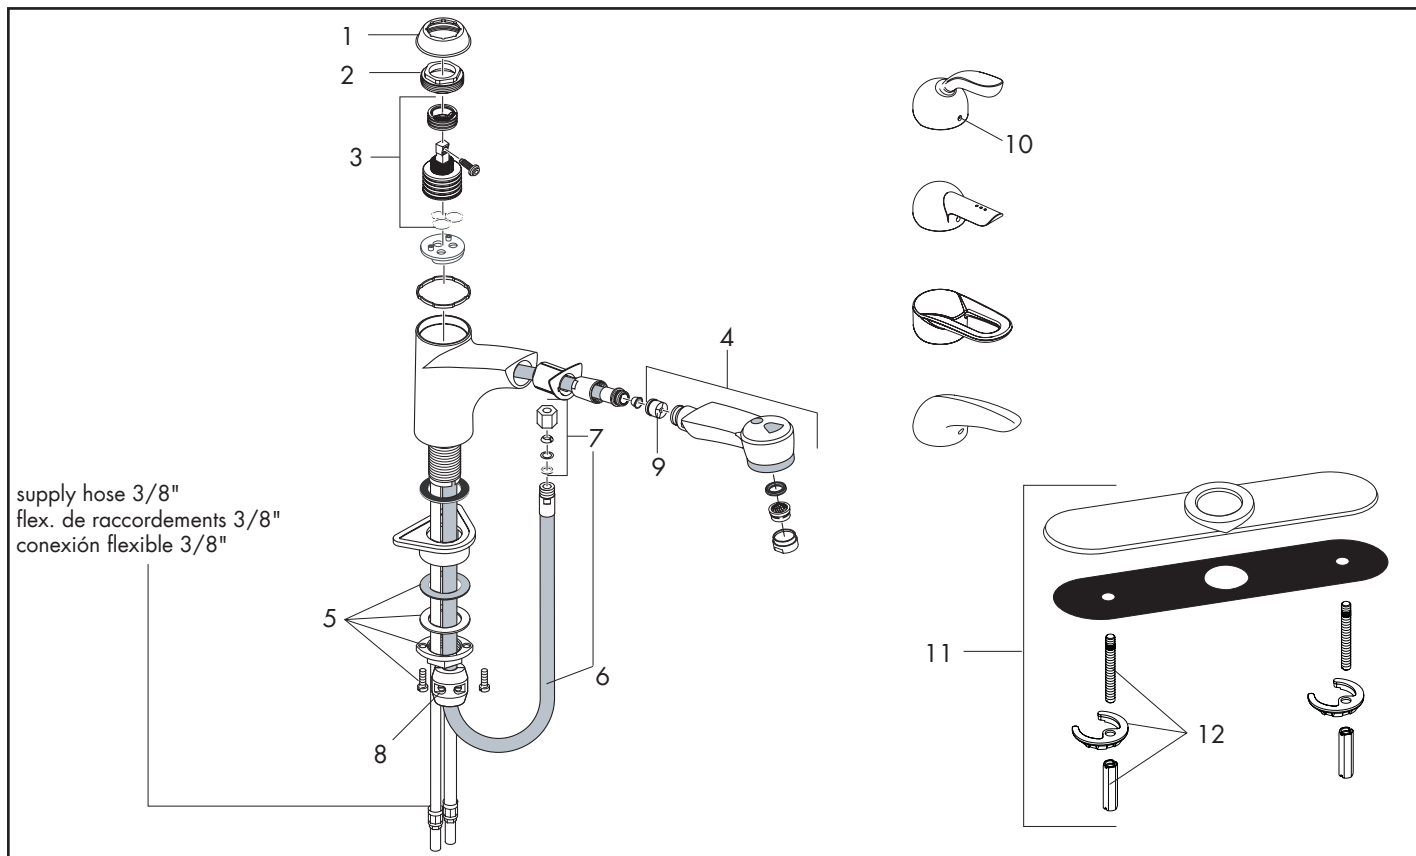

1/2005 - 7/2006

06916XX3/06551XX0

Pos.	Description	Description	Denominación	Nr./Nr./N°
1	flange	capot spherique	Florón	96391XX0
2	nut	écrou à six pans	Tuerca	94149000
3	M2 cartridge	cartouche	Cartucho	92730000
4	sprayhead	douchette poing	Ducha extraíble completo	14893XX1
5	mounting kit	fixation cpl	Set de fijación completo	95049000
6	connection hose	flex	Connexión flexible	95048000
7	squeezing connection	raccord à bague sertie	Tuercas gifería	96099000
8	hose weight	contrepoids	contrapeso	98551000
9	check valve	clapet anti-retour	Válvula antirretorno	94074000
10	screw cover	cache vis	Tapón	96338000
11	baseplate	escutcheon	Florón	06329XX0
12	mounting kit	fixation cpl	Set de fijación completo	96016000

7/2002 - 12/2004

06916XX3/06551XX0

Pos.	Description	Description	Denominación	Nr./Nr./Nº
1	flange	capot spherique	Florón	96391XX0
2	nut	écrou à six pans	Tuerca	94149000
3	M2 cartridge	cartouche	Cartucho	92730000
4	sprayhead	douchette poing	Ducha extraible completo	14893XX1
5	mounting kit	fixation cpl	Set de fijación completo	95049000
6	connection hose	flex	Conexión flexible	95048000
7	squeezing connection	raccord à bague sertie	Tuercas gifería	96099000
8	hose weight	contrepoids	contrapeso	98551000
9	check valve	clapet anti-retour	Válvula antirretorno	94074000
10	screw cover	cache vis	Tapón	96338000
11	baseplate	escutcheon	Florón	06329XX0
12	mounting kit	fixation cpl	Set de fijación completo	96016000
13	check valve / adapters (pair) for 10mm supply hoses only	adapteur / clapet anti-retour pour 10mm flexo seulement	Adaptador / Válvula antirretorno para 10m flexo sólo	30847910