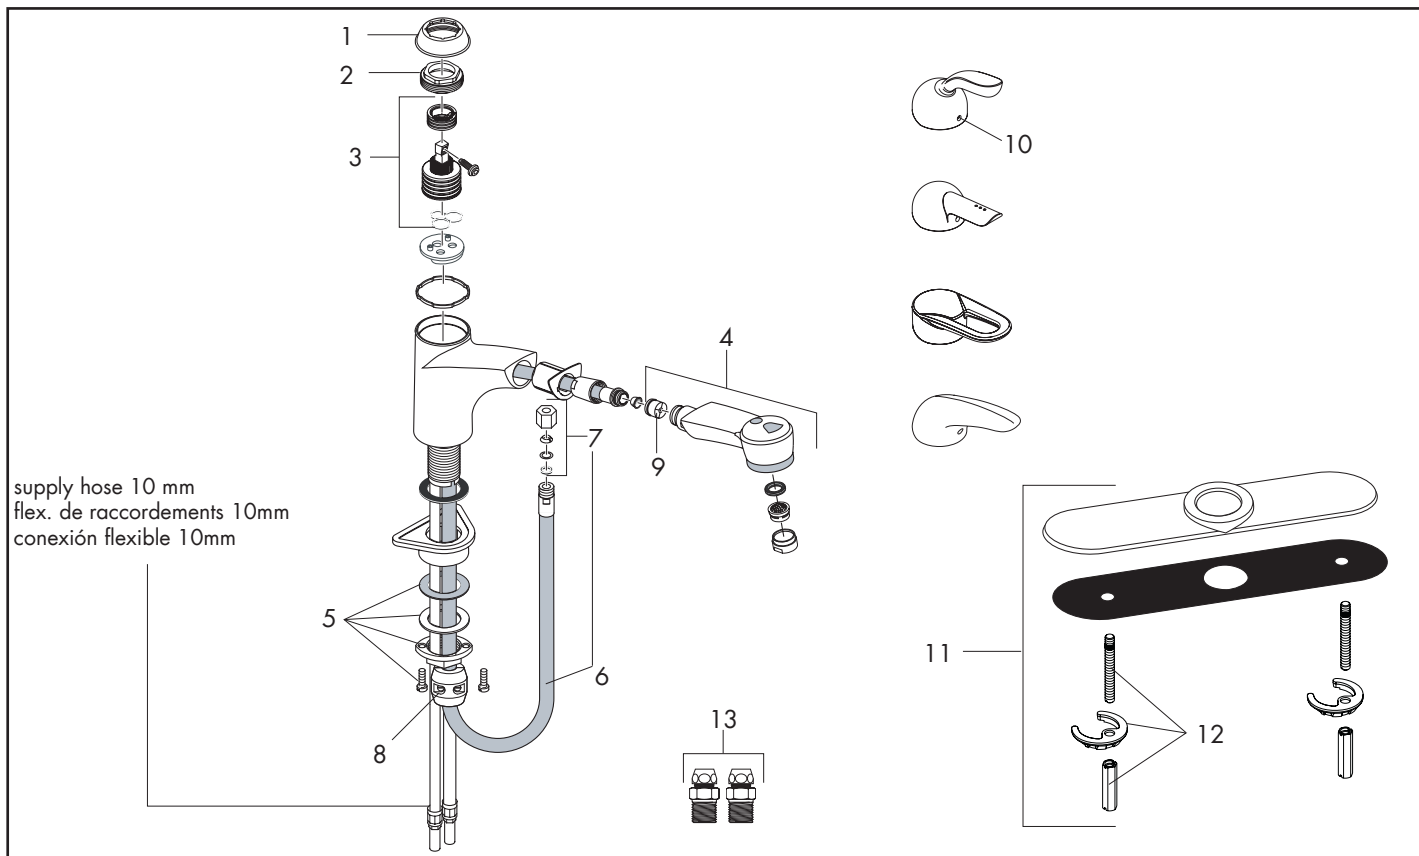

1/2005 - 7/2006

06916XX3/06551XX0

Pos.	Description	Description	Denominación	Nr./Nr./N°
1	flange	capot spherique	Florón	96391XX0
2	nut	écrou à six pans	Tuerca	94149000
3	M2 cartridge	cartouche	Cartucho	92730000
4	sprayhead	douchette poing	Ducha extraíble completo	14893XX1
5	mounting kit	fixation cpl	Set de fijación completo	95049000
6	connection hose	flex	Connexión flexible	95048000
7	squeezing connection	raccord à bague sertie	Tuercas gifería	96099000
8	hose weight	contrepoids	contrapeso	98551000
9	check valve	clapet anti-retour	Válvula antirretorno	94074000
10	screw cover	cache vis	Tapón	96338000
11	baseplate	escutcheon	Florón	06329XX0
12	mounting kit	fixation cpl	Set de fijación completo	96016000

7/2002 - 12/2004

06916XX3/06551XX0

Pos.	Description	Description	Denominación	Nr./Nr./Nº
1	flange	capot spherique	Florón	96391XX0
2	nut	écrou à six pans	Tuerca	94149000
3	M2 cartridge	cartouche	Cartucho	92730000
4	sprayhead	douchette poing	Ducha extraible completo	14893XX1
5	mounting kit	fixation cpl	Set de fijación completo	95049000
6	connection hose	flex	Conexión flexible	95048000
7	squeezing connection	raccord à bague sertie	Tuercas gifería	96099000
8	hose weight	contrepoids	contrapeso	98551000
9	check valve	clapet anti-retour	Válvula antirretorno	94074000
10	screw cover	cache vis	Tapón	96338000
11	baseplate	escutcheon	Florón	06329XX0
12	mounting kit	fixation cpl	Set de fijación completo	96016000
13	check valve / adapters (pair) for 10mm supply hoses only	adapteur / clapet anti-retour pour 10mm flexo seulement	Adaptador / Válvula antirretorno para 10m flexo sólo	30847910