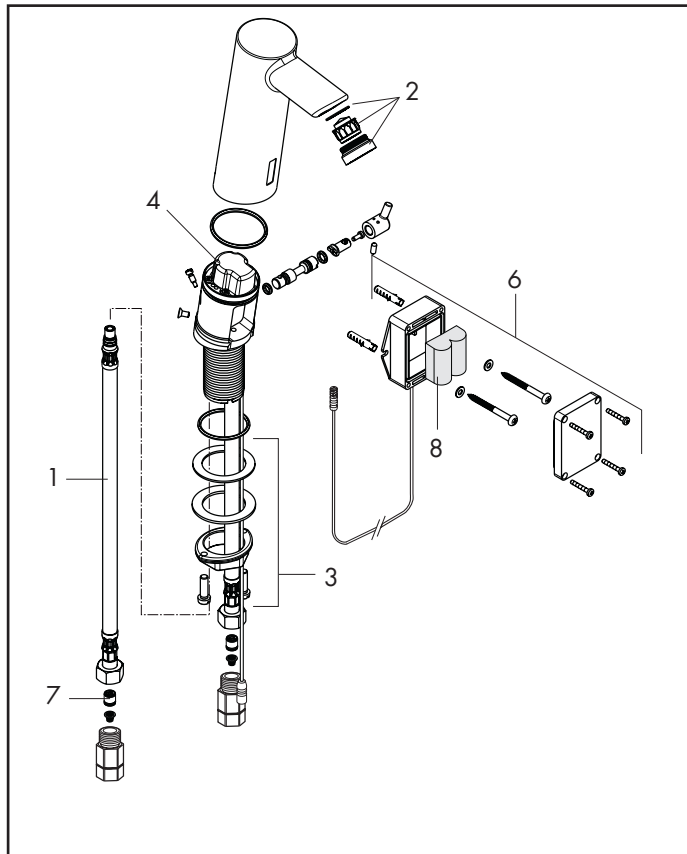

05/2008

32113XX1

Pos.	Description	Description	Denominación	Nr./Nr./N°
1	connection hose	flexible d'alimentation	Flexo de conexión	97456000
2	aerator	aérateur	Aireador	98802XX0
	aerator service key	clé	Llave para desmontar aireador	98808000
3	fixing set	fixation	Set de fijación	13961000
4	electronics	électronique cpl.	Electrónica completo	98803000
5	AC adapter	adaptateur secteur	Adaptador eléctrica	
6	battery box	boîtier de pile	Tapa pila	98801000
7	check valve	clapet anti-retour	Válvula antirretorno	96456000
8	Lithium battery CR-P2 / 6V	pile CR-P2 / 6V	Pila CR-P2 / 6V	