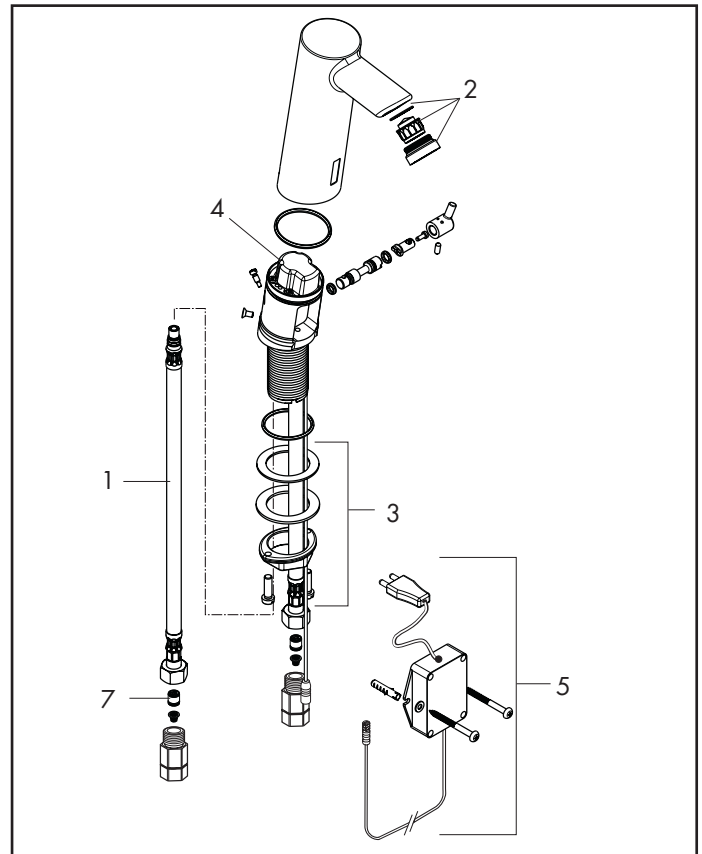

05/2008

32113XX1

Pos.	Description	Description	Denominación	Nr./Nr./N°
1	connection hose	flexible d'alimentation	Flexo de conexión	97456000
2	aerator	aérateur	Aireador	98802XX0
	aerator service key	clé	Llave para desmontar aireador	98808000
3	fixing set	fixation	Set de fijación	13961000
4	electronics	électronique cpl.	Electrónica completo	98803000
5	AC adapter	adaptateur secteur	Adaptador eléctrica	
6	battery box	boîtier de pile	Tapa pila	98801000
7	check valve	clapet anti-retour	Válvula antirretorno	96456000
8	Lithium battery CR-P2 / 6V	pile CR-P2 / 6V	Pila CR-P2 / 6V	