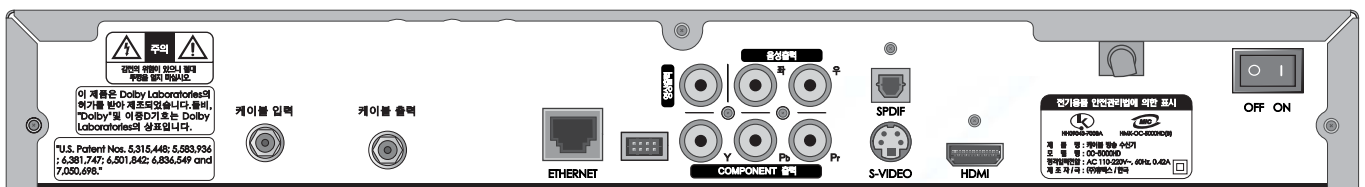

Specification

Application System Resources

CPU BCM7402 (32bit RISC Processor,450DMIPS)

Memory

Flash 32MByte

SDRAM 256MByte

EEPROM 32KByte

Inband Tuner

Input Connector IEC 169-24(F-type) Female

Channel Standard FAT: ITU-T J.83 Annex B

Frequency Range 54MHz to 860MHz (inband)

Input Impedance 75Ω

Signal Level -12 ~ +15 dBmV@ 256QAM

-12 ~ +15 dBmV@ 64QAM

Demodulation 64/256QAM

Channel Spacing 6MHz

Input Symbol Rate 5.057 / 5.361 Msymbol / sec

Video Decoder

Transport Stream HD MPEG2 / SD MPEG2 / MPEG4(H.264/AVC)

Profile Level MPEG-2 Main Profile@High Level(HD)

Aspect Ratio Video 4:3/16:9, Normal/Wide

Resolution 1080i/720p/480p/480i

Analog Copy Protection Macrovision

Audio Decoder

Audio Decoding MPEG II Audio/Dolby Digital AC3

Audio Mode Single/Dual Mono/Stereo/Joint Stereo

Cable Modem

Channel Standard DOCSIS 2.0

Input Frequency Down stream: 54 ~ 860MHz
Up stream: 5 ~ 42MHz

RF Output Frequency Range 54MHz to 860MHz

Modulation Type QPSK/16QAM

Front Panel Display

Slot 1 slot for Cable Card

Buttons 외부: 전원, 해상도, 나가기, 채널 안내
내부: 선택, 방향키(4개), 리셋

Display LED: 리모콘, 방송, 모뎀, 1080i, 720p, 480p,
전원, 7-Segment(4 digits)

USB Host 2.0 1port

Rear Output

QAM Input 1 RF Input

RF Output 1 RF Output(Loop-through)(not support RF 3/4)

Composite Video Output 1 RCA

Audio 2 RCA

Component Video Output 3 RCA

HDMI Output HDCP Support

S-Video 1 Output, DIN type(4pins)

Digital Audio 1 Output(S/PDIF)

Ethernet 1

Power Switch 1

※ Specifications and functions may be changed for improvement without notice in advance.