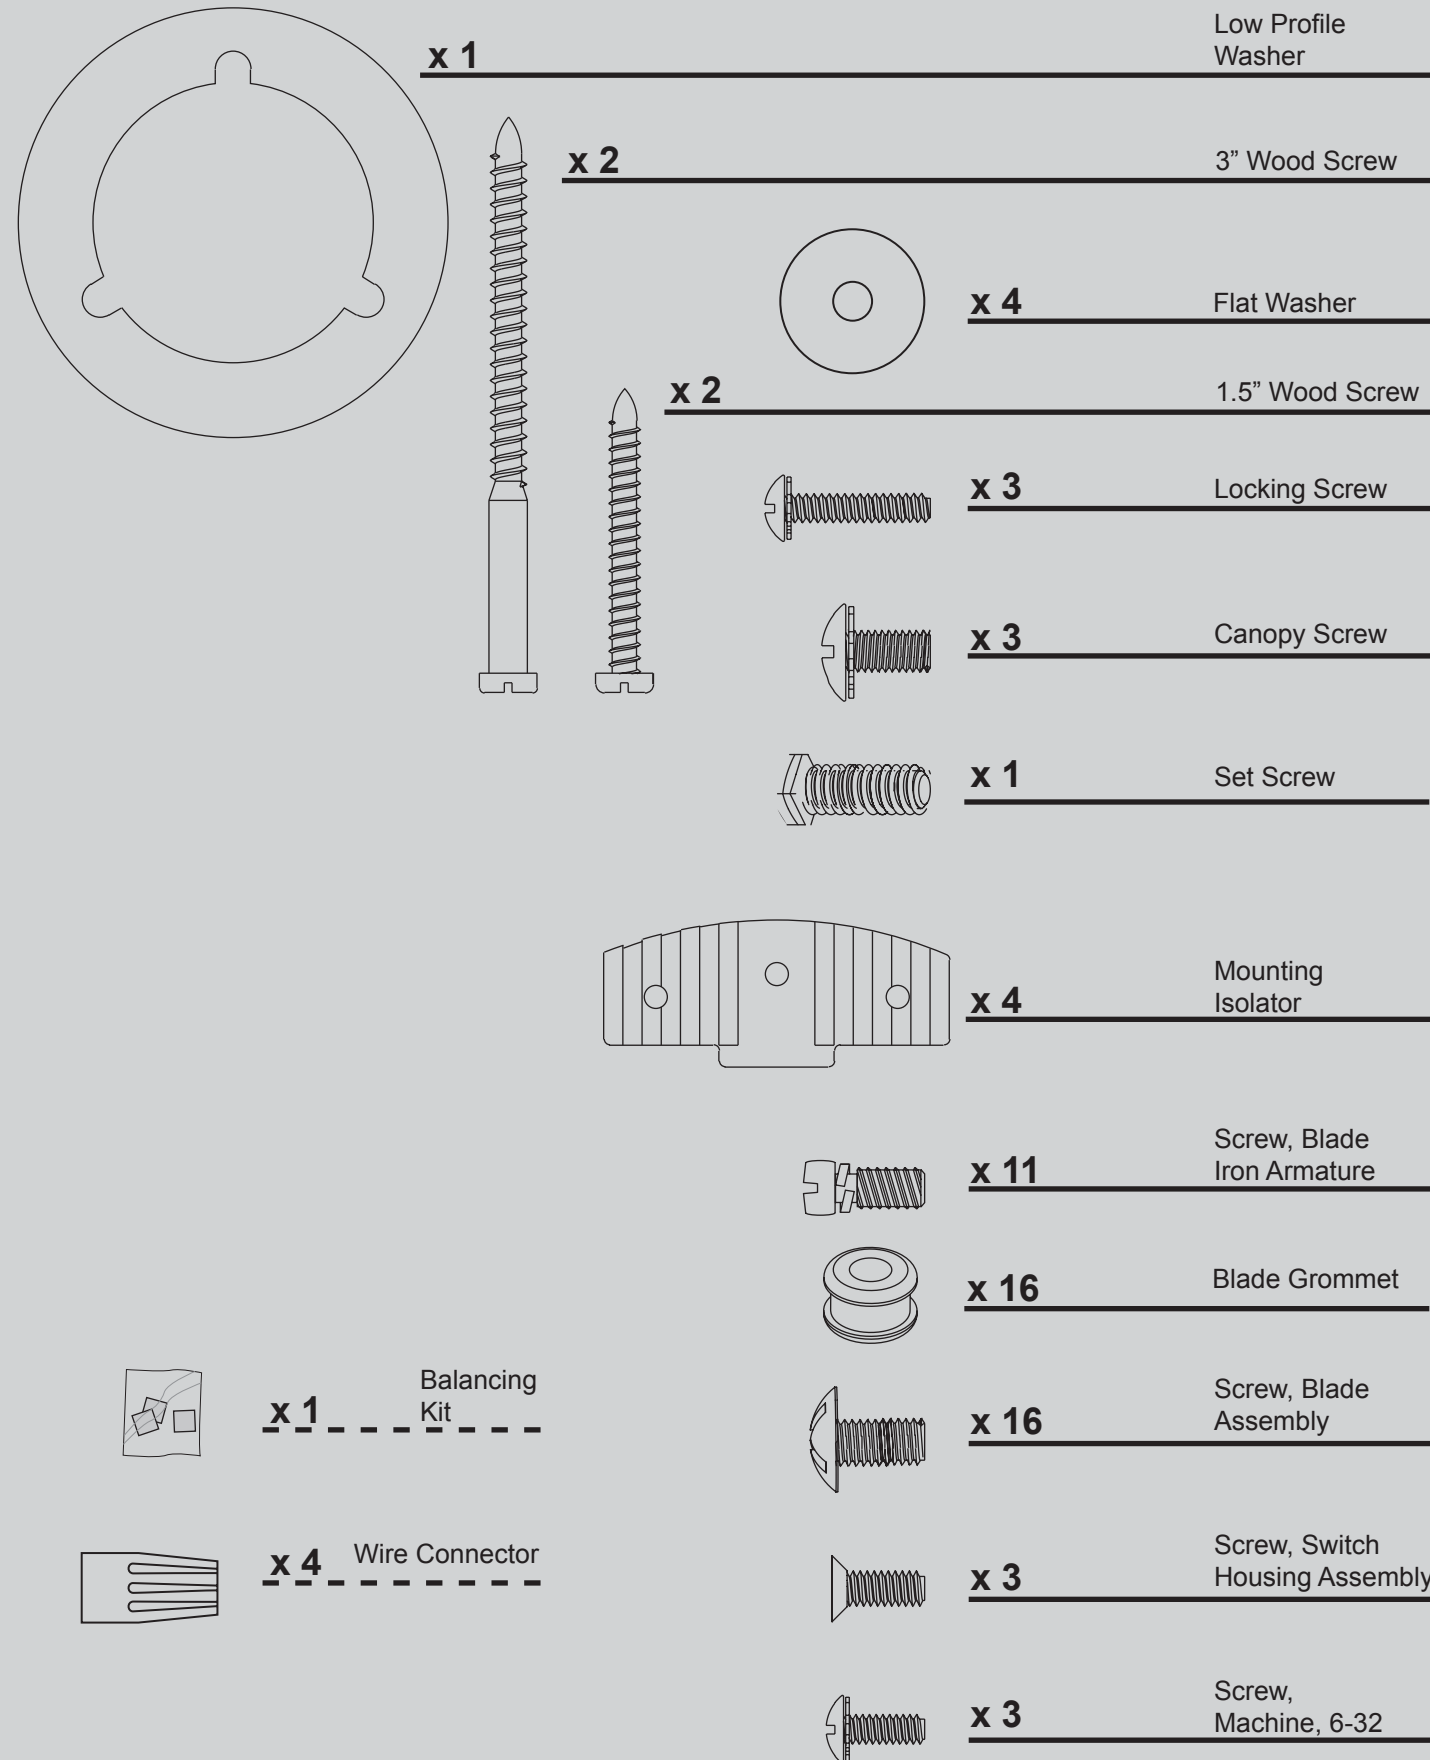

# Hardware

(Drawn to Scale)

Lista de piezas	No. del modelo	21433	21434	21435
	No. del dibujo de ensamblaje	97705-01	97705-02	97705-03
	Acabado	Latón antigua	Bronce nuevo	Vanilla Francesa
Nombre del ítem	Cantidad	No. de la pieza	Part #	Part #
* Kit del sistema de suspensión	1	96759-14	96759-30	96759-11
Placa de techo				
Campana				
Anillo de la moldura de campana				
Bola de suspensión / Conjunto de varilla				
Roseta de perfil bajo				
Tornillo, de campana				
Tornillo, de madera				
Arandela, plana				
Tornillo de fijación				
Conjunto del interruptor/alojamiento	1	93504-14	93504-30	93504-11
Cubierta de la caja del interruptor	1	73853-01	73853-01	73853-01
Botón taponador de la caja del interruptor	1	73854-01	73854-01	73854-01
Juego de soporte de paletas	1	93451-05	93451-05	93451-05
Juego de paletas	1	75539-64	75539-81	75539-81
Tornillo, de armadura de soporte de paleta	11	63755-05	63755-05	63755-05
	1	97705-00-860	97705-00-861	97705-00-862
Arandela de caucho, de paleta				
Tornillo, de conjunto de paleta				
Tornillo, mecánico, 6-32				
Empalme plástico				
Tornillo, del conjunto de la caja del interruptor				
Tirador de cadena	2	63856-13	63856-13	63856-13
Accesorio de pantalla	1	87697-01	87697-04	87697-03
Tope inferior	1	64349-01	64349-01	64349-01
Cubierta ornamental	1	64350-01	64350-01	64350-01
Globo / Pantalla	1	84602-10	84602-10	84743-01
Bombilla	1	65795-01	65795-01	65795-01