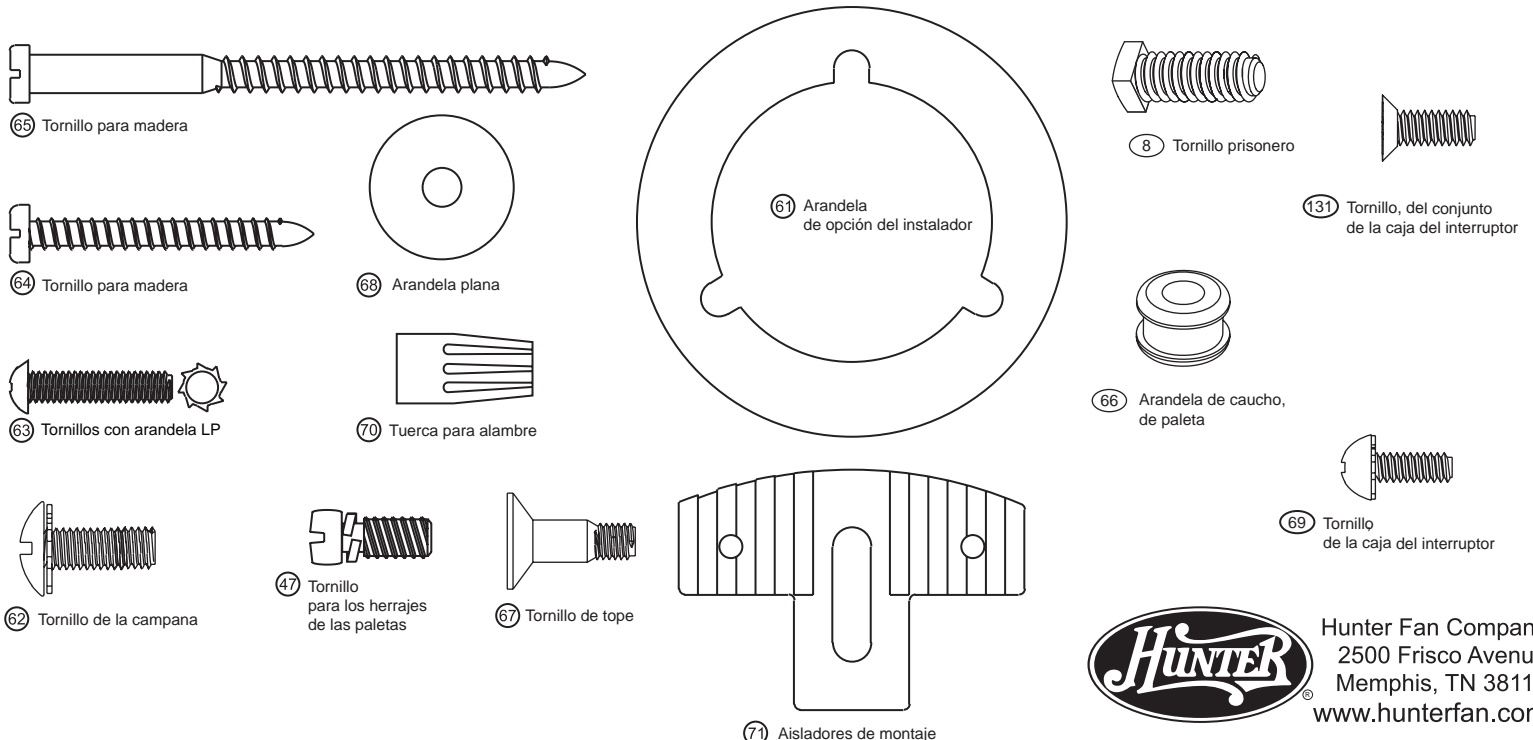

Materiales (dibujados a escala)