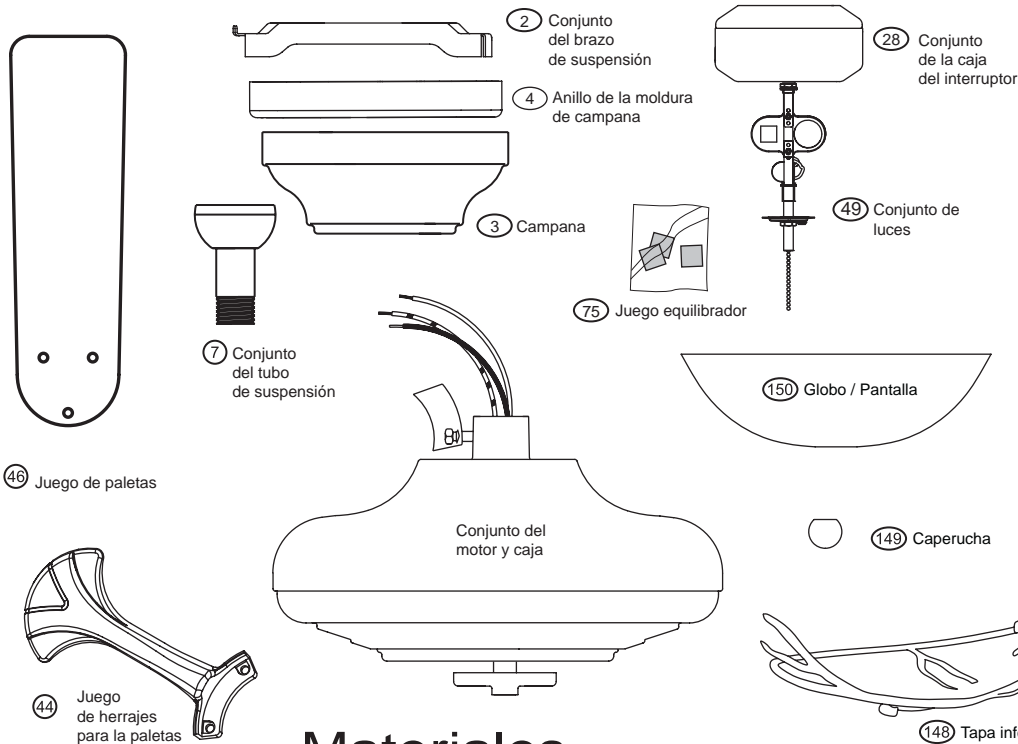

GUÍA DE PIEZAS

STOP

Use la Guía de Piezas de abajo para verificar que todas las piezas estén incluidas en la caja.

Si alguna pieza falta o está dañada, llame al teléfono 1-888-830-1326.

POR FAVOR NO DEVUELVA ESTE PRODUCTO A LA TIENDA DONDE LO COMPRÓ.

Antes de instalar su ventilador, anote la información siguiente para sus archivos y asistencia con la garantía.

Piezas del ventilador (no dibujadas a escala)