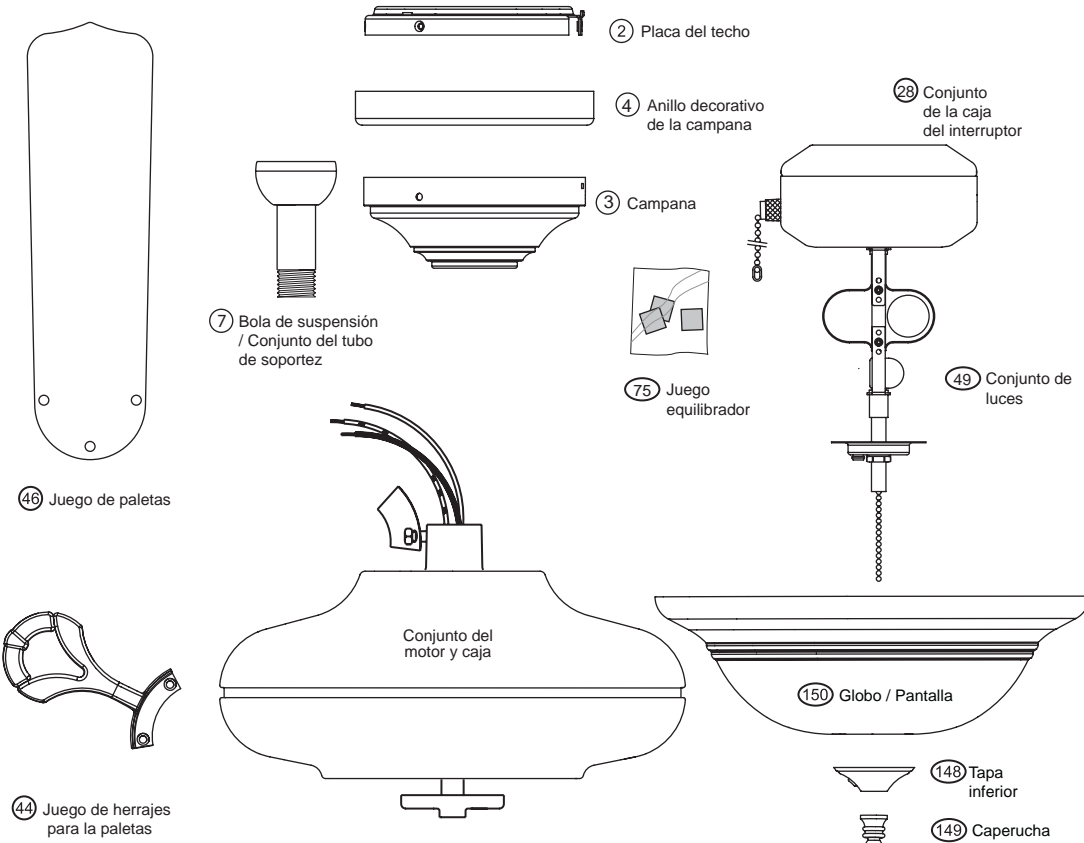

GUÍA DE PIEZAS

Use la Guía de Piezas de abajo para verificar que todas las piezas estn incluidas en la caja.

Si alguna pieza falta o est daada, llame al telefono 1-888-830-1326.

POR FAVOR NO DEVUELVA ESTE PRODUCTO A LA TIENDA DONDE LO COMPR.

Antes de instalar su ventilador, anote la informacin siguiente para sus archivos y asistencia con la garanta.

Piezas del ventilador (no dibujadas a escala)

Nombre del modelo _____

No. de catalogo _____

No. de serie _____

Fecha de compra _____

Lugar donde se compr _____

Si alguna pieza falta o est rota:
Llame al telefono 1-888-830-1326

1. Si el ventilador no funciona:
1. Consulte la gua de localizacin de fallas en su manual de instrucciones.
  2. Llame a su centro local de servicio.
  3. Llame al telefono 901-248-2222 para obtener asistencia tcnica.

Para informaciones adicionales acerca de:
Productos Hunter • Localizacin de fallas
Localizacin de distribuidores
Localizacin de centros de servicio
Llame al telefono 1-800-448-6837
www.hunterfan.com

1. 29 Cubierta de la caja del interruptor
2. 41 Botn de la caja del interruptor
3. 205 Terminales falsos, "Hembra"
4. 206 Terminales falsos, "Macho"

Herrajes (dibujados a escala)