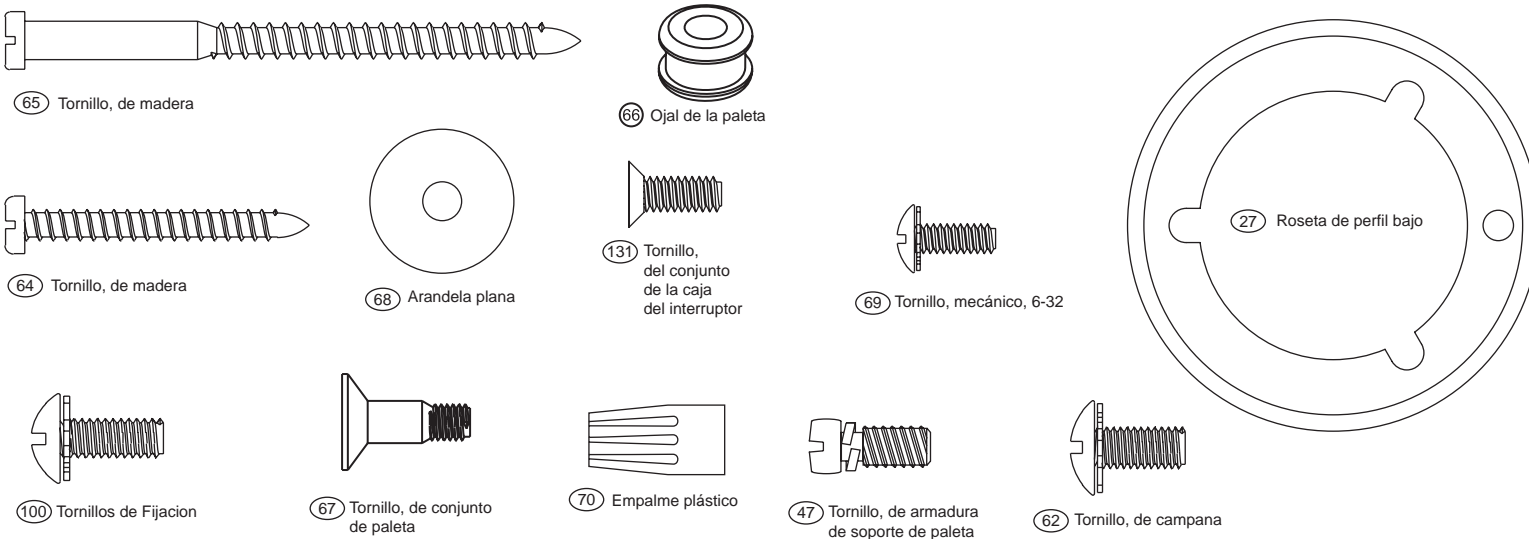

Herrajes (dibujados a escala)

No. del ítem	Nombre del ítem	Cantidad	No. de la pieza	
			Acabado	Oro provincial
	Equipo de sistema de colgar	1	96759-09-000	96759-26-000
2	Placa de techo	1	96759-03-000	97349-03
3	Campana	1	96759-03-000	97349-02
4	Anillo de la moldura de campana	1	96759-03-000	97349-01
7	Bola de suspensin / Conjunto de varilla	1	96759-03-000	97349-01
27	Roseta de perfil bajo	1	96759-03-000	97349-01
62	Tornillo, de campana	4	96759-03-000	97349-01
64	Tornillo, de madera	2	96759-03-000	97349-01
65	Tornillo, de madera	2	96759-03-000	97349-01
68	Arandela, plana	4	96759-03-000	97349-01
100	Tornillos de Fijacion	3	96759-03-000	97349-01
28	Conjunto de la caja del interruptor	1	93574-09-000	93574-26-000
44	Juego de herrajes para la paletas	1	92804-09-214	92804-09-298
46	Juego de paletas	1	75539-35-000	75539-36-000
47	Tornillo para los herrajes de las paletas	10	63755-05-133	63755-05-247
49	Conjunto de luces	1	96940-01-000	96940-01-000
150	Globo / Pantalla	1	84602-02-000	84602-01-000
66	Juego de herrajes	1	93886-00-850	93886-00-852
67	Ojal de la paleta	16	05989-01-000	05989-01-000
69	Tornillo de tope	16	63730-07-133	63730-07-247
70	Tornillo, 6-32	3	74506-36-232	74506-36-232
131	Tuerca para alambre	4	05172-01-000	05172-01-000
29	Tornillo, del conjunto de la caja del interruptor	3	64555-01-133	64555-01-247
41	Cubierta de la caja del interruptor	1	73853-01-214	73853-01-298
49	Botn de la caja del interruptor	1	73854-01-214	73854-01-298
75	Juego equilibrador	1	07570-01-000	07570-01-000
148	Tapa inferior	1	64349-02-214	64349-02-298
149	Caperucha	1	64350-02-132	64350-02-298
205	Terminales falsos, "Hembra"	1	08200-01-000	08200-01-000
206	Terminales falsos, "Macho"	1	08198-01-000	08198-01-000