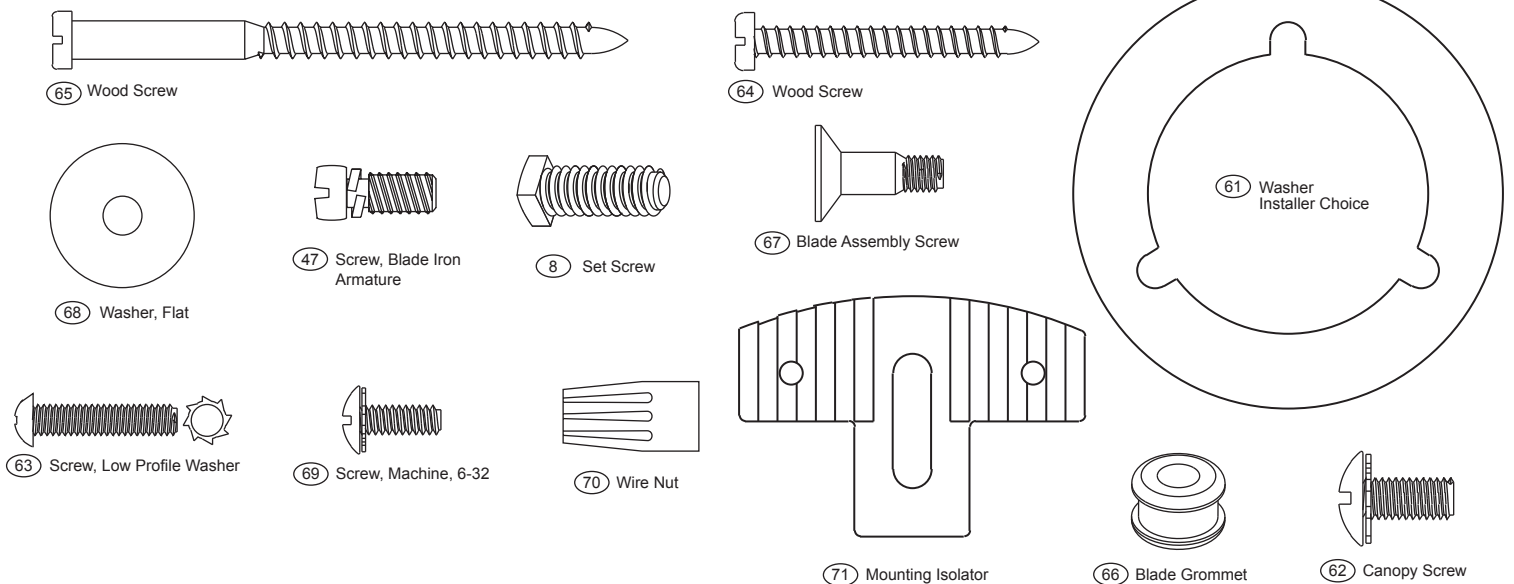

For additional information on:
 Hunter Products • Trouble Shooting
 Dealer Location • Service Center Locator
 Call 1-800-448-6837
 www.hunterfan.com

(75) Balancing Kit

Hardware (Drawn to Scale)

Part List		Model #	23483
		Asm. Dwg. #	95070-01
		Finish	White
Item #	Item Name	Qty	Part #
1	* Canopy Assembly		
239	Hanger Bracket Assembly	1	74090-02
3	Canopy	1	92697-01
7	Hanger Ball / Downrod Assembly	1	74229-24
8	Setscrew	1	03009-01
28	Switch/Housing Assembly	1	96946-03
44	Blade Iron Set	1	93451-05
46	Blade Set	1	74048-19
47	Screw, Blade Iron Armature	11	63755-05
60	* Hardware Kit	1	95070-00-860
61	Washer, Installers Choice		
62	Canopy Screw		
63	Screw, Low Profile Washer		
64	Wood Screw		
65	Wood Screw		
66	Blade Grommet		
67	Blade Assembly Screw		
68	Flat Washer		
69	Screw, Machine, 6-32		
70	Wire Connector		
71	Mounting Isolator		
75	Balancing Kit	1	07570-01
150	Globe/Shade	3	73960-14

Lista de piezas		No. del modelo	23483
		No. del dibujo de ensamblaje	95070-01
		Acabado	Blanco
No. del ítem	Nombre del ítem	Cantidad	No. de la pieza
1	* Conjunto de la campana		
239	Conjunto del soporte de suspensión	1	74090-02
3	Campana	1	92697-01
7	Bola de suspensión / Conjunto de varilla	1	74229-24
8	Tornillo prisionero	1	03009-01
28	Conjunto del interruptor /alojamiento	1	96946-03
44	Juego de soporte de paletas	1	93451-05
46	Juego de paletas	1	74048-19
47	Tornillo, de armadura de soporte de paleta	11	63755-05
60	* Juego de herrajes	1	95070-00-860
61	Arandela, selección del instalador		
62	Tornillo, de campana		
63	Tornillo, de roseta de perfil bajo		
64	Tornillo, de madera		
65	Tornillo, de madera		
66	Arandela de caucho, de paleta		
67	Tornillo, de conjunto de paleta		
68	Arandela plana		
69	Tornillo, mecánico, 6-32		
70	Empalme plástico		
71	Aislador de montaje		
75	Kit de equilibrado	1	07570-01
150	Globo / Pantalla	1	73960-14