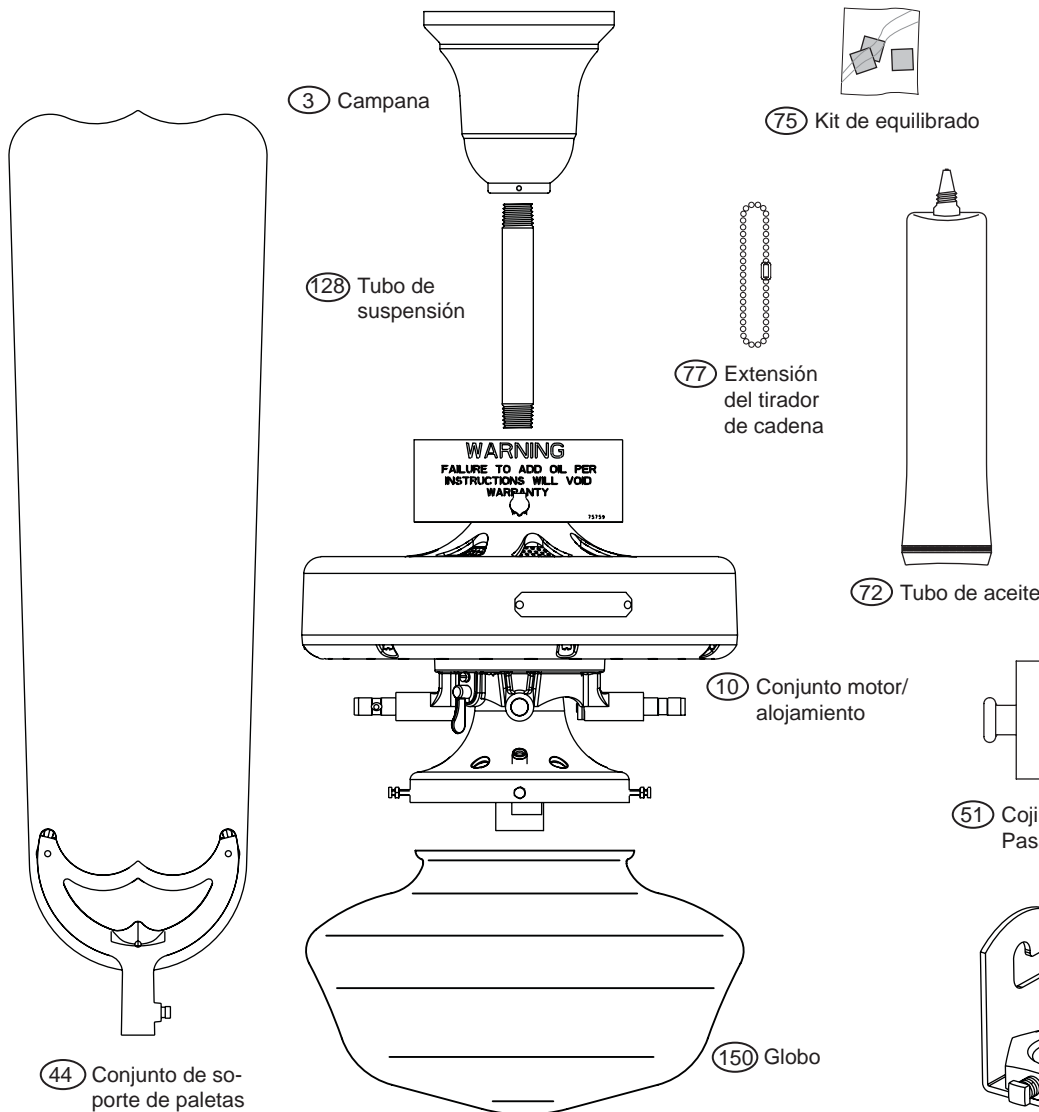

Piezas del ventilador (no dibujadas a escala)

Nombre del modelo _____

No. de catálogo _____

No. de serie _____

Fecha de compra _____

Lugar de compra _____

Si alguna pieza flata o está rota:
Llame al teléfono 1-888-830-1326

Si el ventilador no funciona:

1. Consulta la guía de localización de fallas en su manual de instrucciones.
2. Llame a su centro local de servicio.
3. Llame al teléfono 901-248-2222 para obtener asistencia técnica.

Para informaciones adicionales acerca de:

Productos Hunter • Localización de fallas

Localización de distribuidores

Localización de centros de servicio

Llame al teléfono 1-800-448-6837

www.hunterfan.com