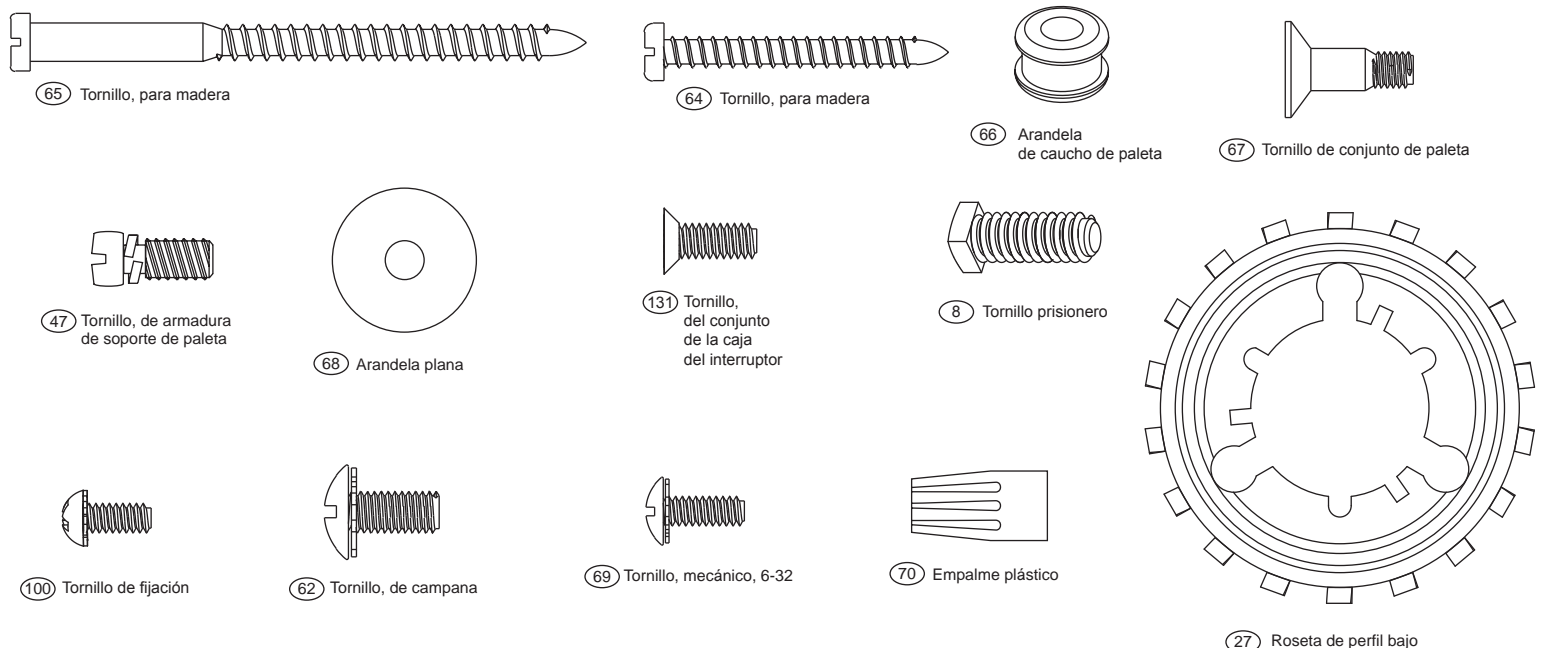

Lista de piezas		No. del modelo	23785
		No. del dibujo de ensamblaje	95997-01
		Acabado	Bronce de Bretaña
No. del ítem	Nombre del ítem	Cantidad	No. de la pieza
	Equipo de sistema de colgar	1	95670-66-000
3	Campana	1	-----
4	Anillo de la moldura de campana	1	-----
7	Bola de suspensión / Conjunto de varilla	1	-----
8	Tornillo prisionero	1	-----
27	Roseta de perfil bajo	1	-----
59	Anillo de retención	1	-----
62	Tornillo, de campana	3	-----
64	Tornillo, para madera	2	-----
65	Tornillo, para madera	2	-----
68	Arandela, plana	4	-----
100	Tornillo de fijación	3	-----
239	Conjunto del soporte de suspensión	1	-----
44	Juego de soportes de paleta	1	96003-05-000
46	Juego de paletas	1	75539-37-000
47	Tornillo, de armadura de soporte de paleta	10	63755-05-247
49	Conjunto del kit de luz	1	86460-01-437
	Kit de materiales	1	95997-00-860
66	Arandela de caucho de paleta	15	05989-01-000
67	Tornillo, de conjunto de paleta	15	63730-03-247
69	Tornillo, mecánico, 6-32	3	74506-36-247
70	Empalme plástico	4	05172-01-000
131	Tornillo, del conjunto de la caja del interruptor	3	64555-02-247
75	Kit de equilibrado	1	07570-01-000
76	Pendiente de la cadena	1	77800-01-514
76a	Pendiente de la cadena	1	77801-01-514
78	Tirador de cadena	1	63756-15-247
78	Tirador de cadena	1	63756-17-247
150	Globo / Pantalla	4	86478-01-000