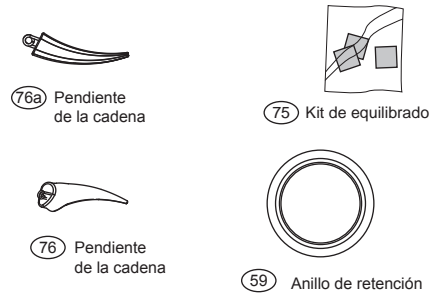

Nombre del modelo _____

No. de catálogo _____

No. de serie _____

Fecha de compra _____

Lugar de compra _____

Si alguna pieza falta o está rota:
Llame al teléfono 1-888-830-1326

Si el ventilador no funciona:

1. Consulte la guía de localización de fallas en su manual de instrucciones.
2. Llame a su centro local de servicio.
3. Llame al teléfono 901-248-2222 para obtener asistencia técnica.

Para informaciones adicionales acerca de:

Productos Hunter • Solución de problemas
Localización de distribuidores
Localización de centros de servicio
Llame al teléfono 1-800-448-6837
www.hunterfan.com