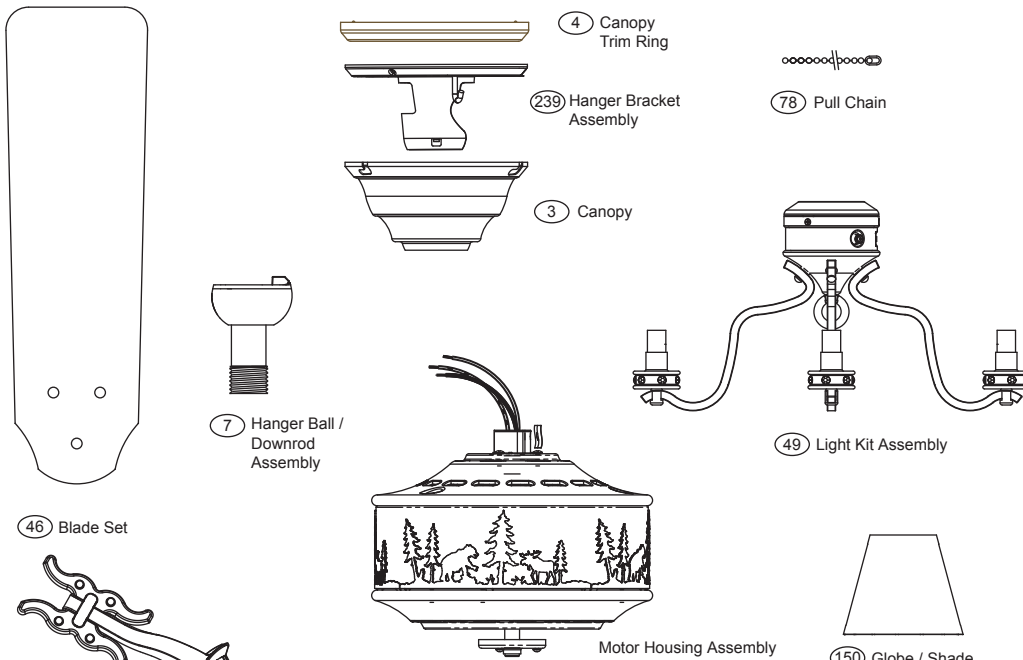

Fan Parts (Not Drawn to Scale)