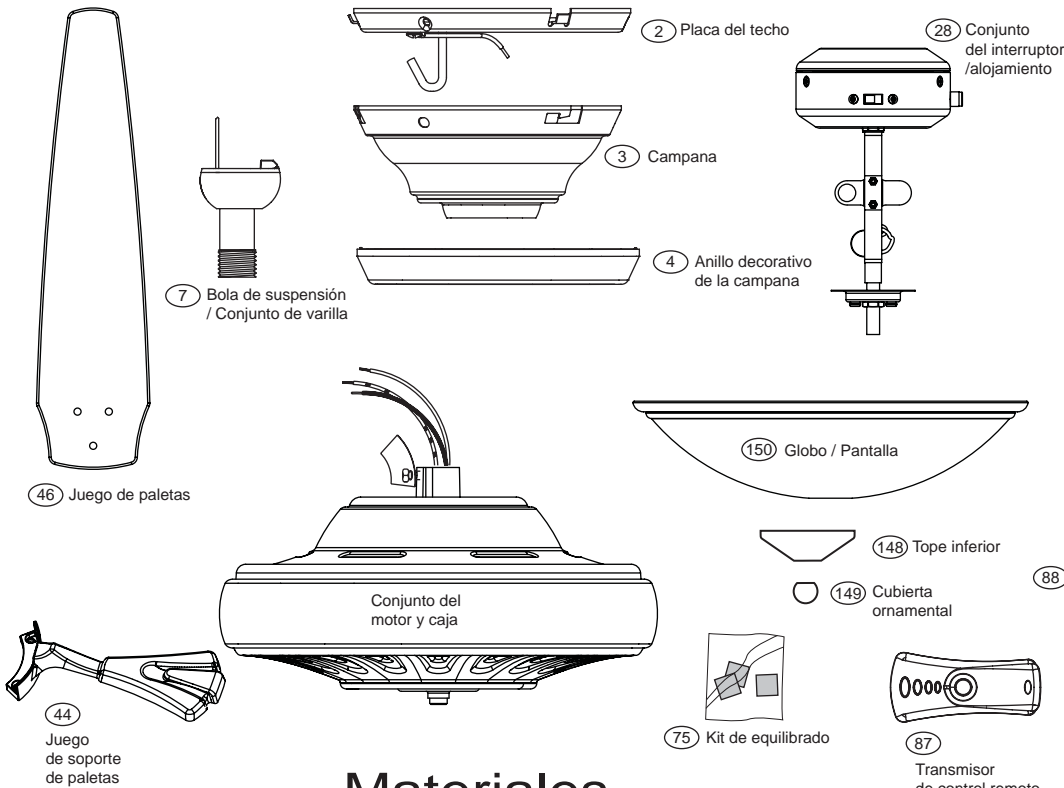

GUÍA DE PIEZAS

STOP

Use la Guía de Piezas de abajo para verificar que todas las piezas estén incluidas en la caja.

Si alguna pieza falta o está dañada, llame al teléfono 1-888-830-1326.

POR FAVOR NO DEVUELVA ESTE PRODUCTO A LA TIENDA DONDE LO COMPRÓ.

Antes de instalar su ventilador, anote la información siguiente para sus archivos y asistencia con la garantía.

Piezas del ventilador (no dibujadas a escala)