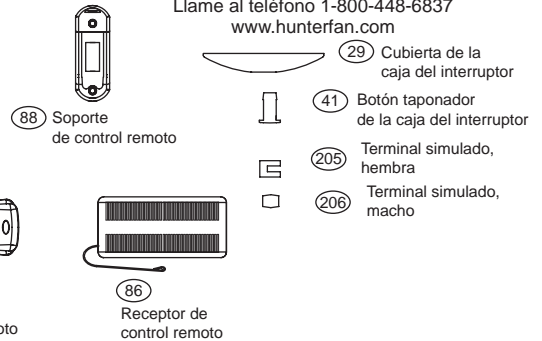

Nombre del modelo _____

No. de catálogo _____

No. de serie _____

Fecha de compra _____

Lugar de compra _____

Si alguna pieza falta o está rota:
Llame al teléfono 1-888-830-1326

Si el ventilador no funciona:

1. Consulte la guía de localización de fallas en su manual de instrucciones.
2. Llame a su centro local de servicio.
3. Llame al teléfono 901-248-2222 para obtener asistencia técnica.

Para informaciones adicionales acerca de:

Productos Hunter • Localización de fallas
Localización de distribuidores
Localización de centros de servicio
Llame al teléfono 1-800-448-6837
www.hunterfan.com