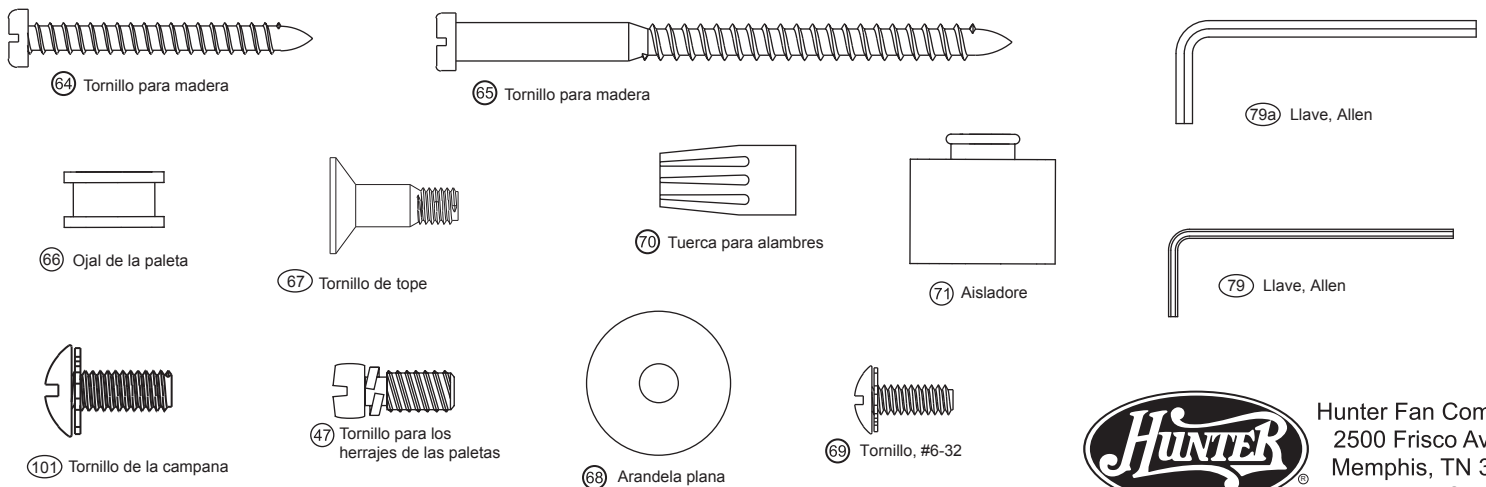

Materiales (dibujados a escala)

Hunter Fan Company
 2500 Frisco Avenue
 Memphis, TN 38114
www.hunterfan.com

Lista de piezas

		No. del modelo	23813
		No. del dibujo de ensamblaje	96533-01
		Acabado	Bronce mate
No. del ítem	Nombre del ítem	Cantidad	Part #
	* Equipo de sistema de colgar	1	94949-57-308
2	Placa del techo	1	-----
3	Campana	1	-----
4	Anillo decorativo de la campana	1	-----
64	Tornillo para madera	4	-----
65	Tornillo para madera	2	-----
68	Arandela plana	2	-----
71	Aisladore	4	-----
101	Tornillo de la campana	4	-----
7	Bola de suspensión / Conjunto del tubo de soporte	1	85770-08-308
28	Conjunto de la caja del interruptor	1	86962-01-000
176	Abrazadera superior	2	84505-01-308
44	Equipo de herrajes para la paletas	1	92971-05-308
45	Juego de medallones de paleta	1	86963-05-308
46	Equipo de paletas	1	75539-56-000
47	Tornillo de la campana	11	63755-01-247
128	Tubo de suspensión	1	74131-02-308
150	Globo / Pantalla	1	86964-01-000
148	Topa Caperucha	1	74879-01-308
149	Caperucha	1	64771-02-308
220	Conjunto de anillo decorativo	1	86965-01-308
221	Pivote	1	84507-01-345
	* Equipo de herrajes	1	96533-00-860
66	Ojal de la paleta	16	73849-01-000
67	Tornillo de tope	16	63730-02-247
69	Tornillo, #6-32	3	74506-03-247
70	Tuerca para alambres	4	05172-01-000
79	Llave, Allen	1	64972-01-000
79a	Llave, Allen	1	64693-01-000
75	Equipo equilibrador		07570-01-000