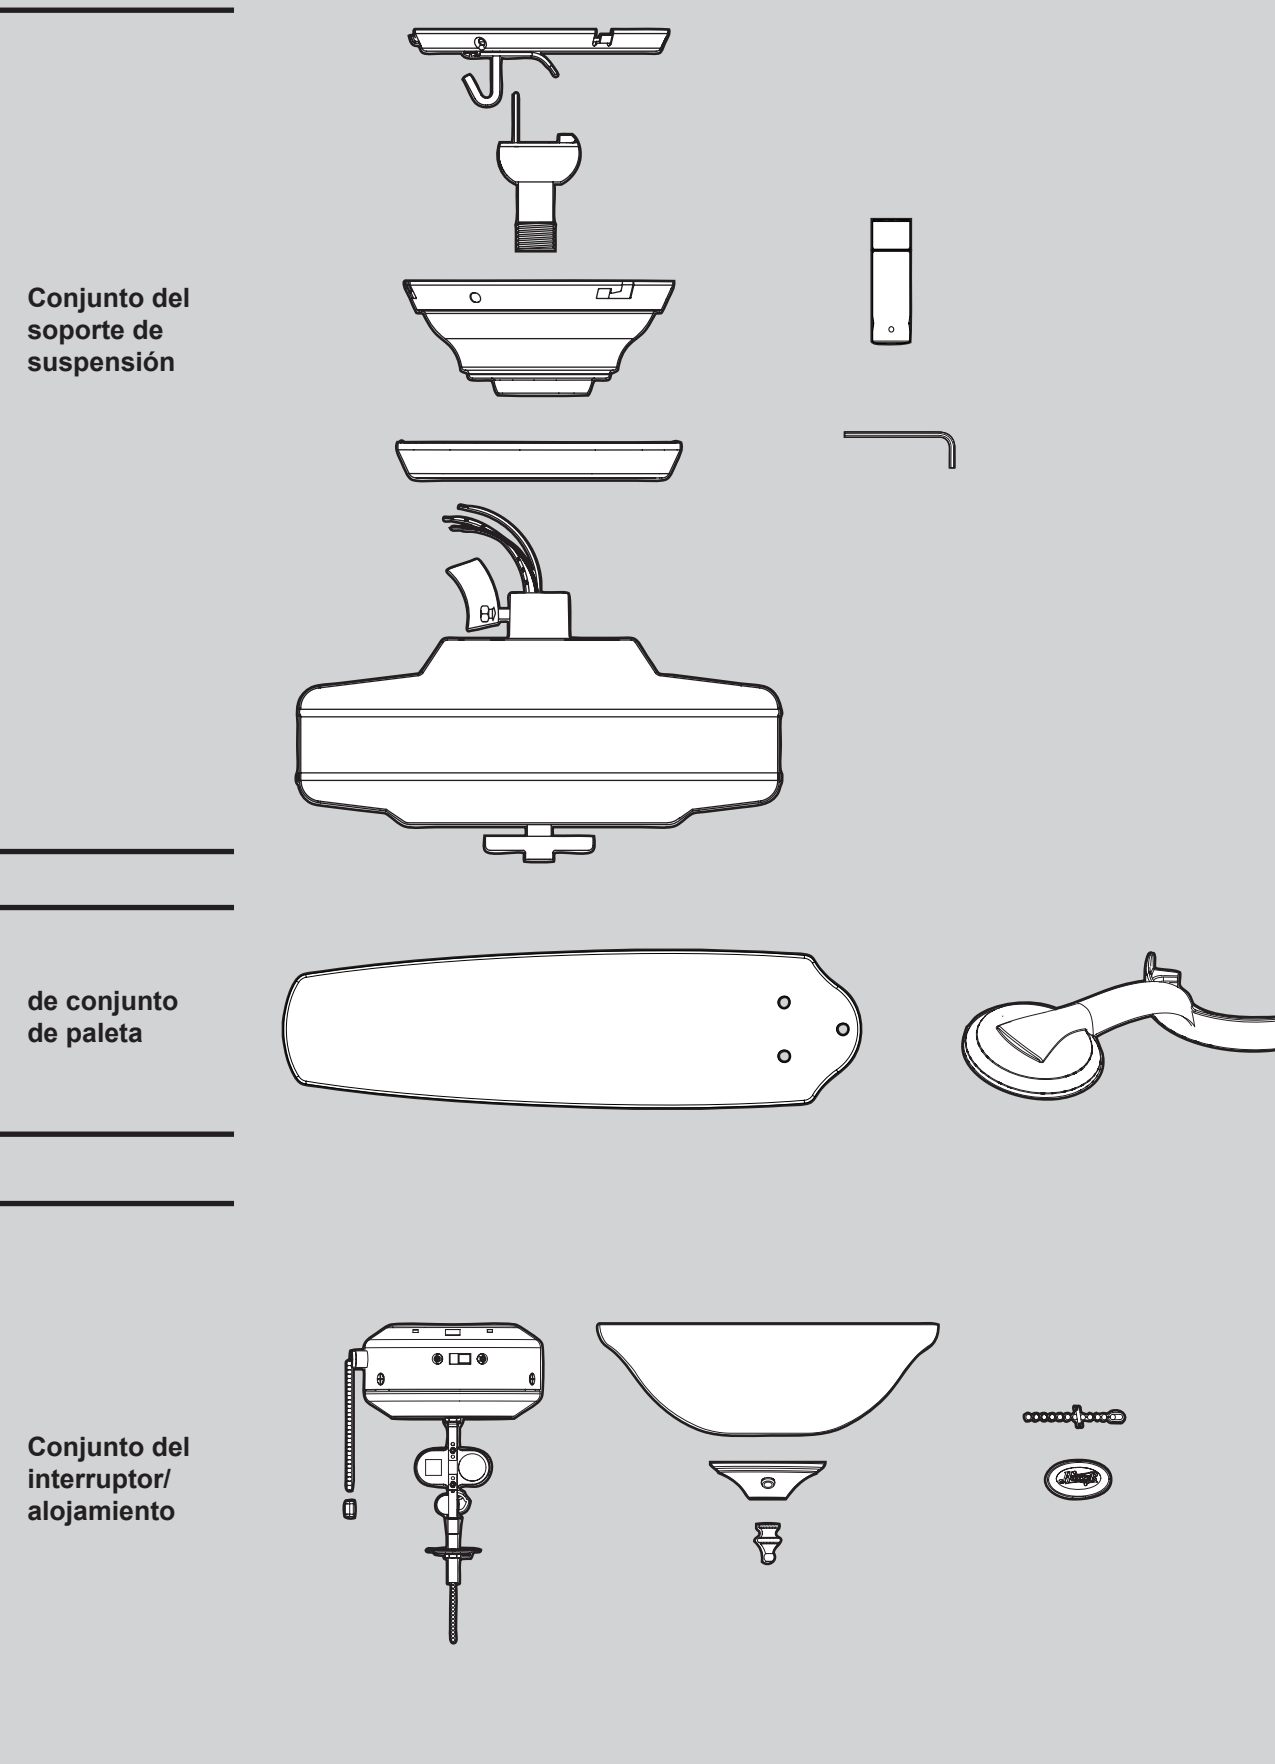

Piezas del ventilador

(no dibujadas a escala)

PARADA

Consulte esta Guía de partes para asegurarse de que todas las partes estén incluidas en la caja.

Si falta alguna parte, **NO DEVUELVA ESTE PRODUCTO A LA TIENDA.** Solicite ayuda al 888-830-1326. **ESTA GUÍA DE PARTES SOLAMENTE ES REFERENCIAL. CONSULTE LAS INSTRUCCIONES COMPLETAS DE ENSAMBLAJE EN EL MANUAL DE INSTALACIÓN**