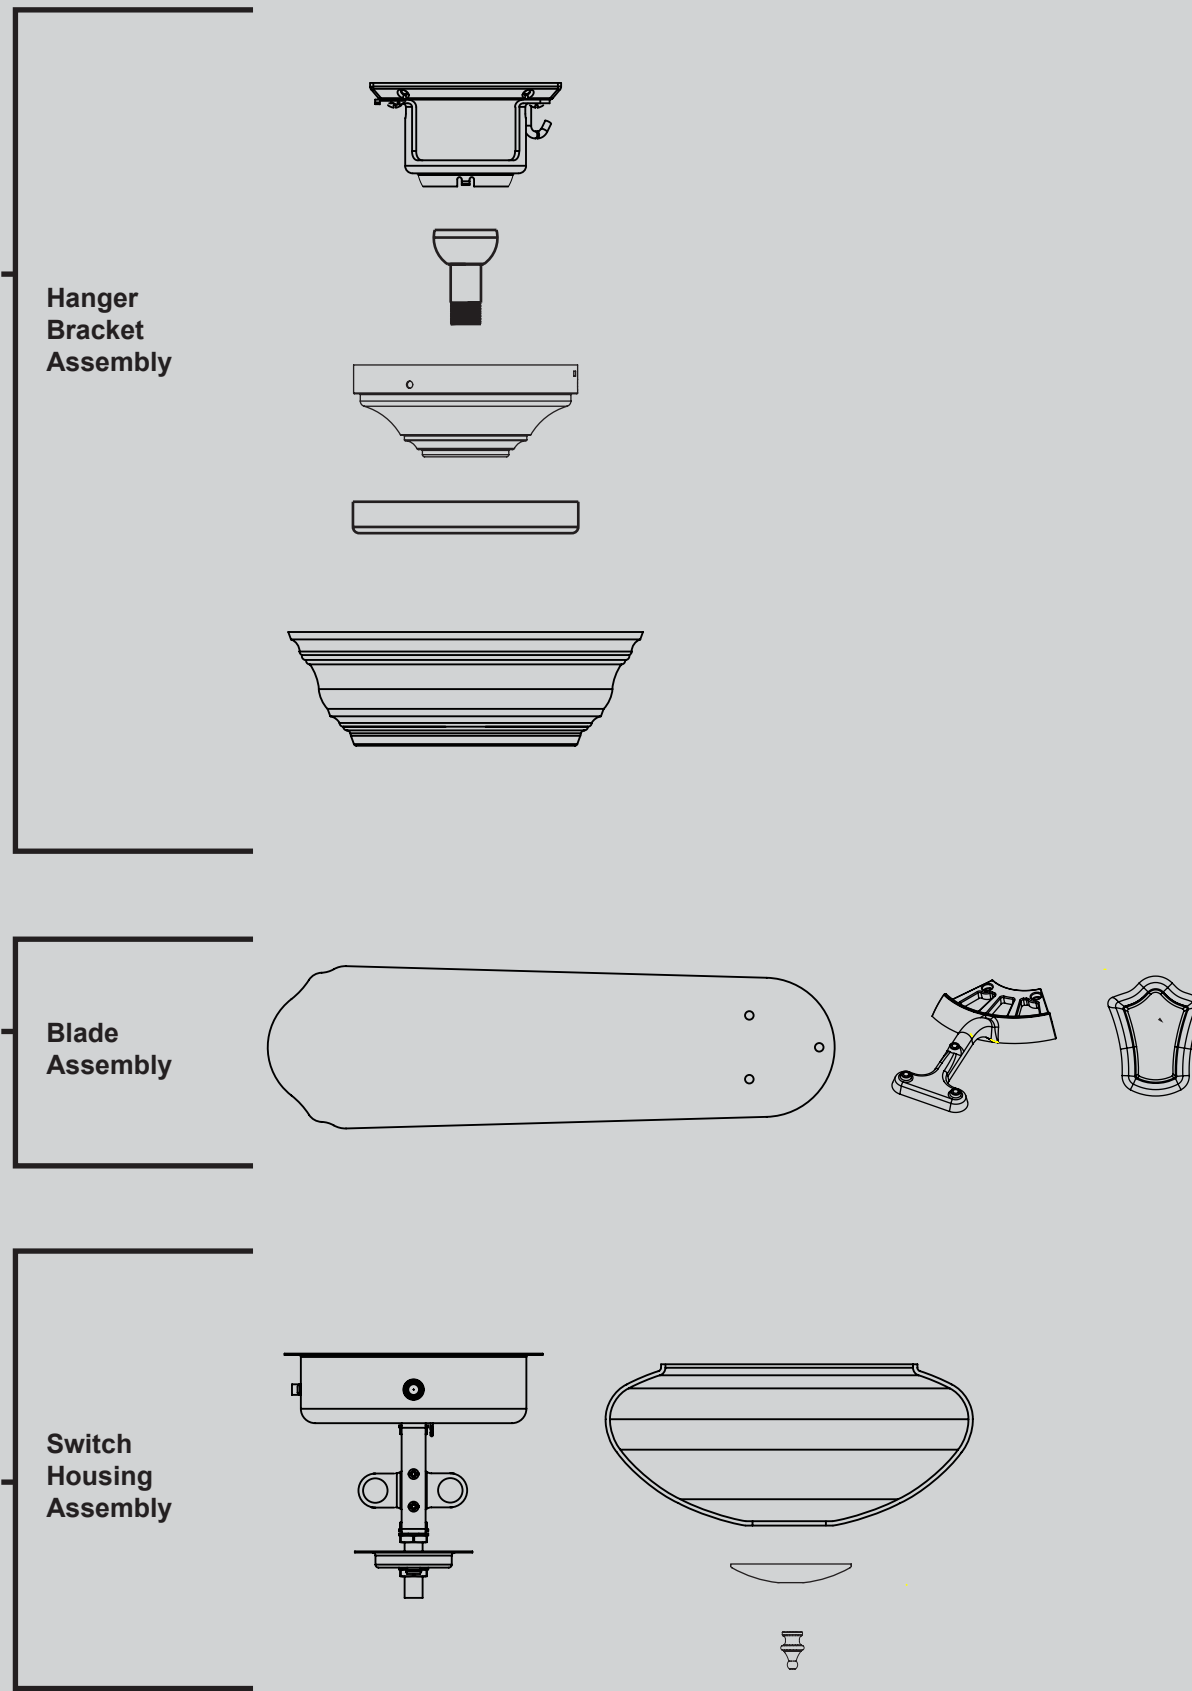

Fan Parts

(Not Drawn to Scale)

Using this Parts Guide, make sure all parts are included in the box.

If parts are missing, DO NOT RETURN

THIS ITEM TO THE STORE, call 888-830-1326 for assistance.

THIS PARTS GUIDE IS FOR REFERENCE ONLY.

REFER TO THE INSTALLATION MANUAL FOR FULL ASSEMBLY INSTRUCTIONS.