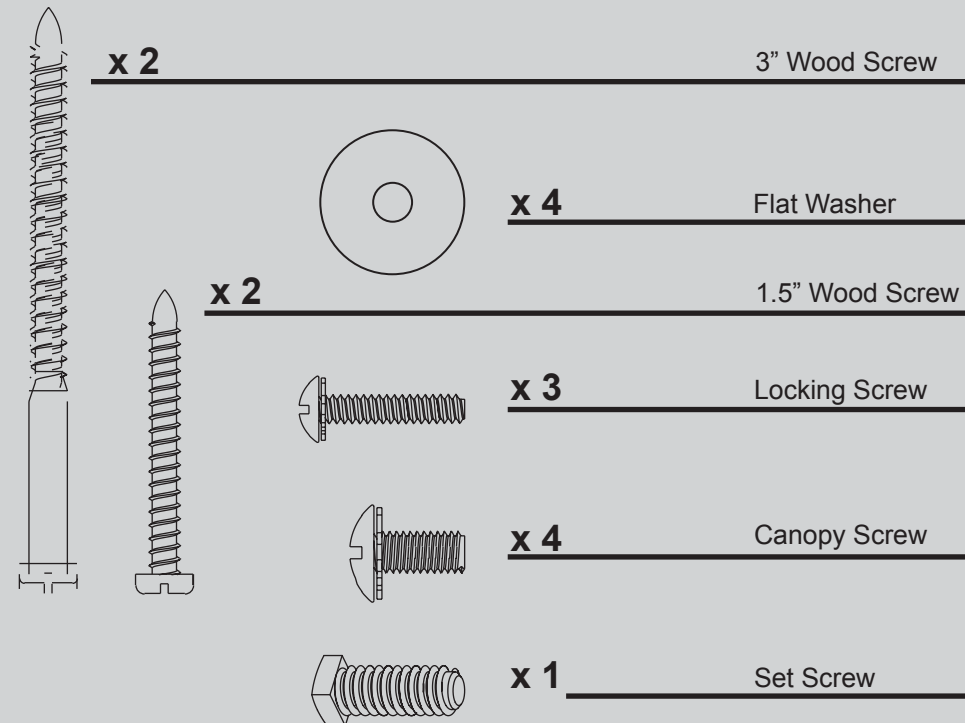

Hardware

(Drawn to Scale)