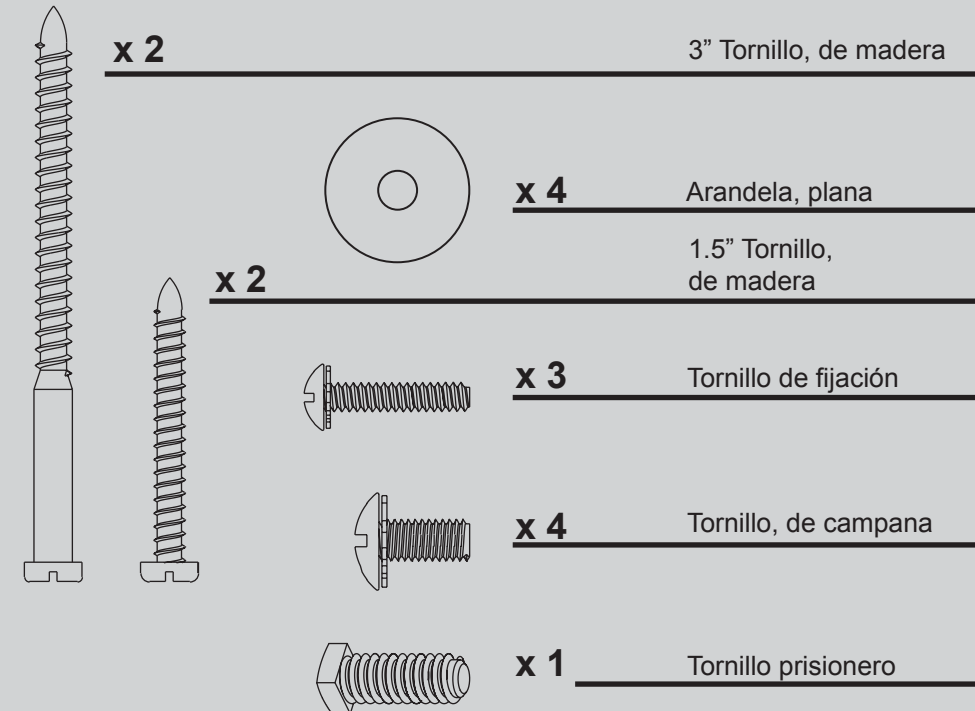

Materiales

(no dibujados a escala)