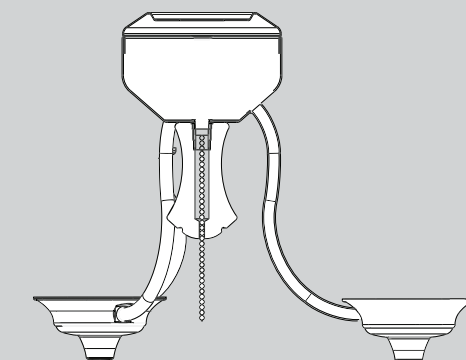

x 3

Piezas del ventilador

(no dibujadas a escala)

Conjunto del soporte de suspensión

de conjunto de paleta

Conjunto del interruptor

PARADA

Hunter

Consulte esta Guía de partes para asegurarse de que todas las partes estén incluidas en la caja.

Si falta alguna parte, NO DEVUELVA ESTE PRODUCTO A LA TIENDA. Solicite ayuda al 888-830-1326. ESTA GUÍA DE PARTES SOLAMENTE ES REFERENCIAL. CONSULTE LAS INSTRUCCIONES COMPLETAS DE ENSAMBLAJE EN EL MANUAL DE INSTALACIÓN

Lista de piezas

Nombre del ítem	Cantidad	No. de la pieza
Kit del sistema de suspensión	1	96970-93
Placa de techo		
Campana		
Anillo de la moldura de campana		
Bola de suspensión / Conjunto de varilla		
Tornillo prisionero		
Roseta de perfil bajo		
Tornillo, de campana		
Tornillo, de madera		
Arandela, plana		
Aislador de montaje		
Tornillo, de roseta de perfil bajo		
Conjunto del interruptor	1	98859-01
Juego de soporte de paletas	1	98718-05
Juego de paletas	1	76697-43
Tornillo, de armadura de soporte de paleta	11	63755-05
Kit de materiales	1	98856-00-860
Arandela de caucho, de paleta		
Tornillo, de conjunto de paleta		
Tornillo, mecánico, 6-32		
Empalme plástico		
Tornillo, del conjunto de la caja del interruptor		
Kit de equilibrado	1	07570-01
Pendiente del tirador de cadena	1	74393-08
Tirador de cadena	1	63756-11
Bombilla	3	66763-01
Tuerca del conjunto de la pantalla de vidrio	3	75642-02
Globo / Pantalla	3	88715-01