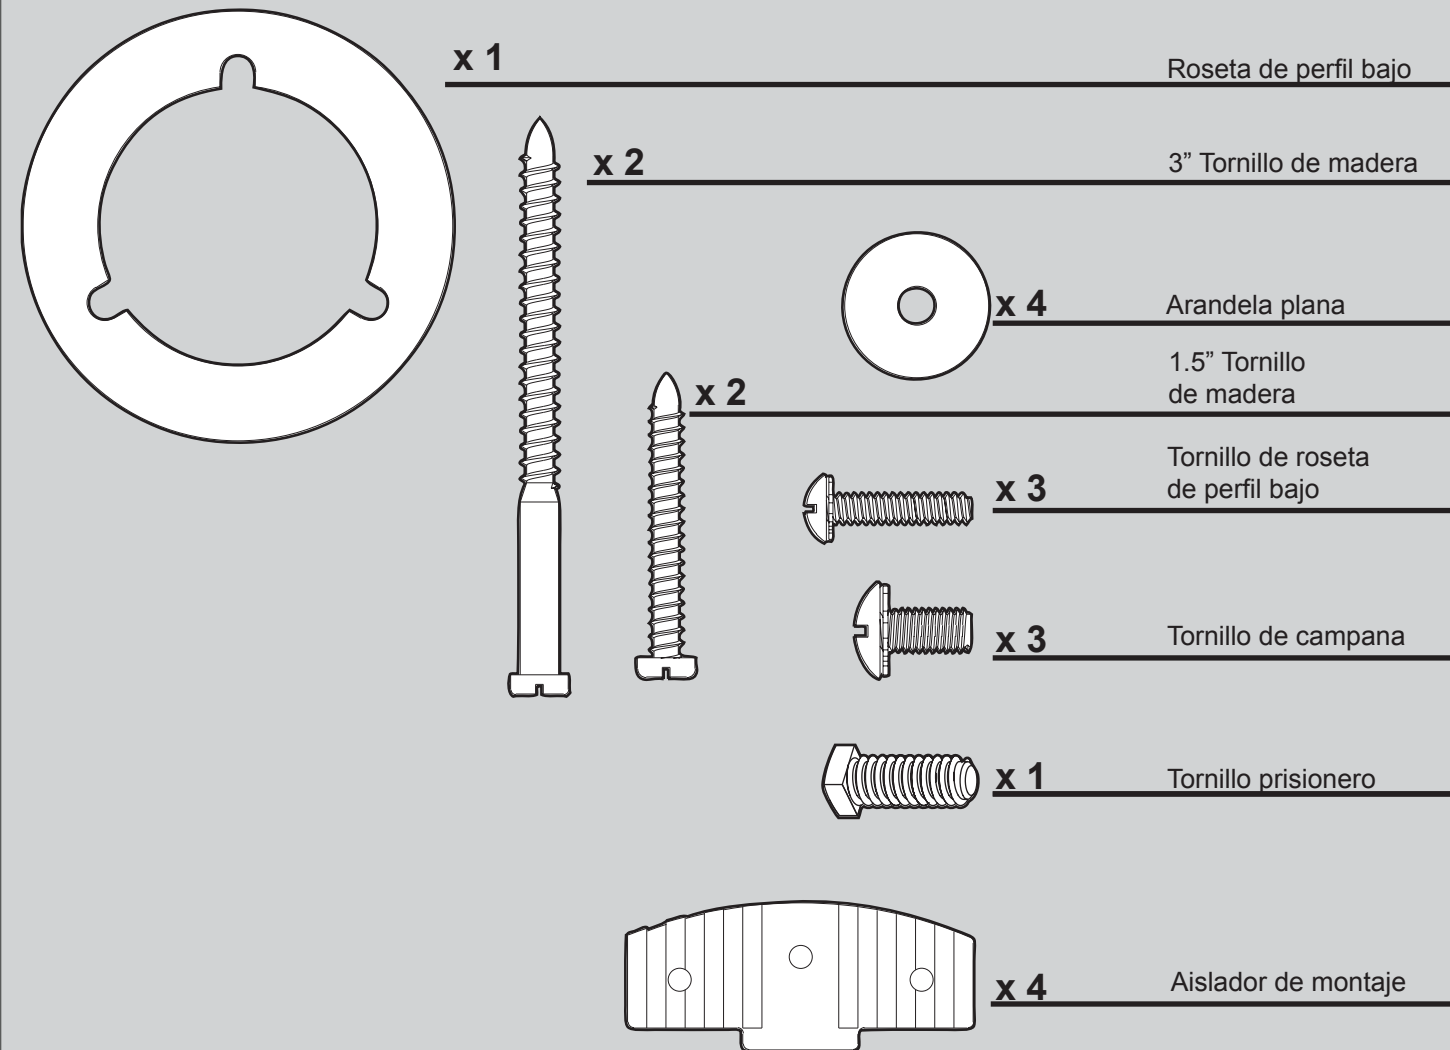

Materiales

(no dibujados a escala)