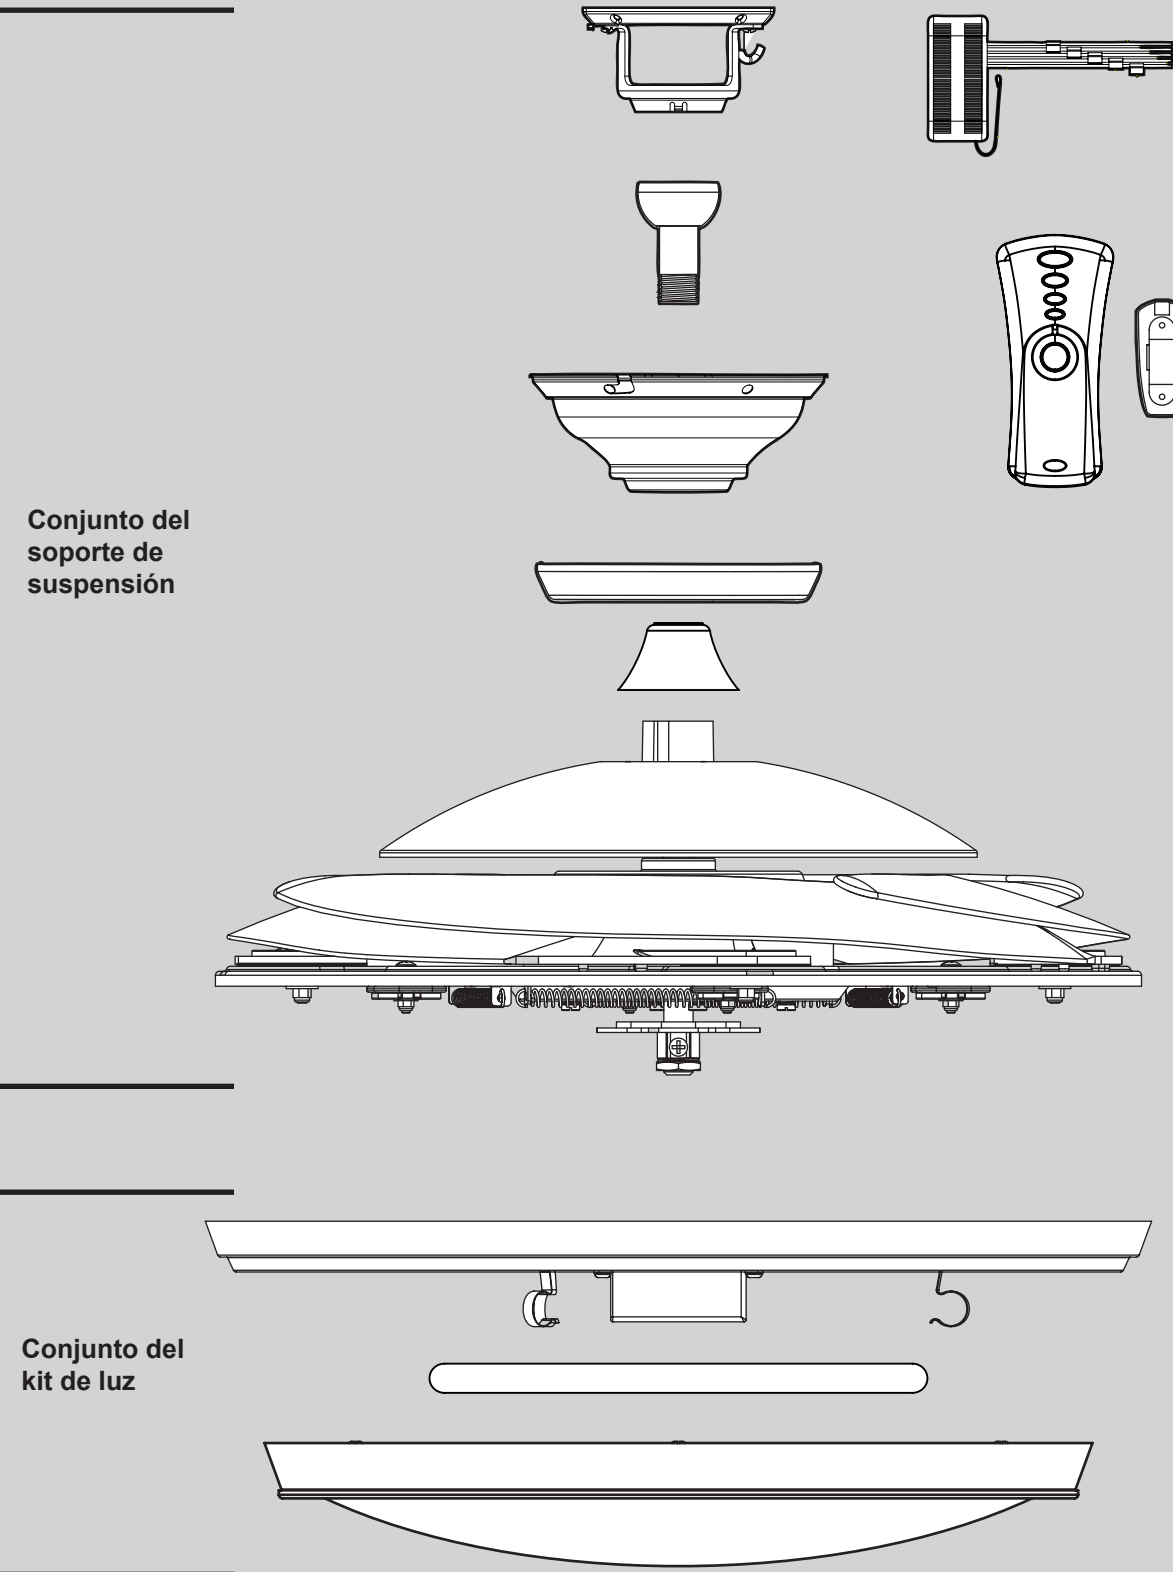

Piezas del ventilador

(no dibujadas a escala)