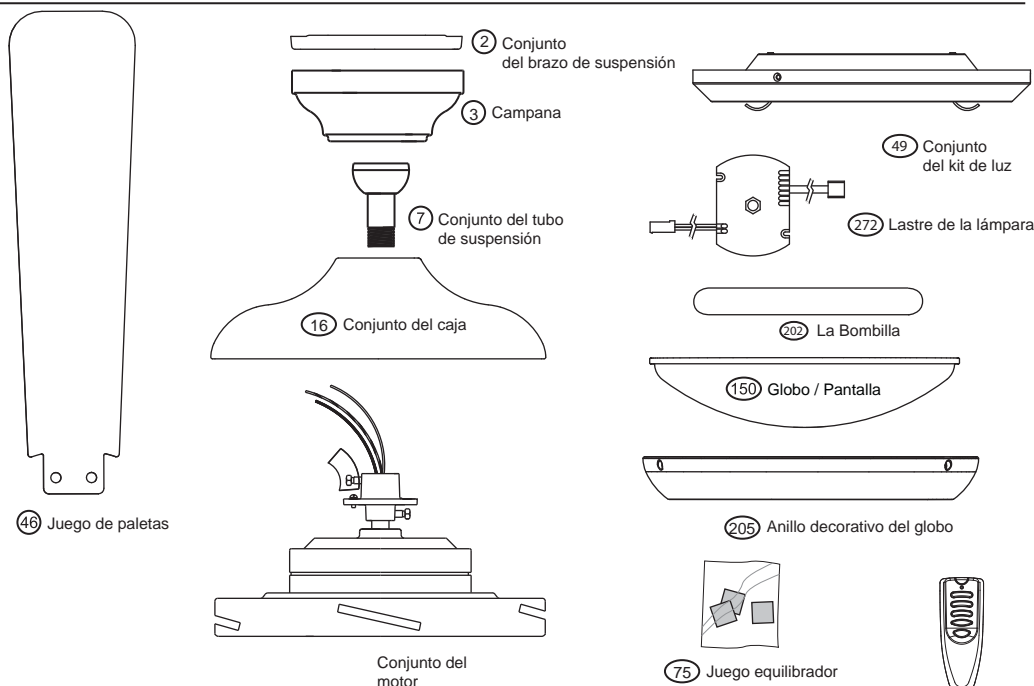

GUÍA DE PIEZAS

STOP

Use la Guía de Piezas de abajo para verificar que todas las piezas estn incluidas en la caja.

Si alguna pieza falta o est daada, llame al telefono 1-888-830-1326.

POR FAVOR NO DEVUELVA ESTE PRODUCTO A LA TIENDA DONDE LO COMPR.

Antes de instalar su ventilador, anote la informacin siguiente para sus archivos y asistencia con la garanta.

Piezas del ventilador (no dibujadas a escala)

Nombre del modelo _____

No. de catalogo _____

No. de serie _____

Fecha de compra _____

Lugar donde se compr— _____

Si alguna pieza falta o est rota:

Llame al telefono 1-888-830-1326

Si el ventilador no funciona:

1. Consulte la gua de localizacin de fallas en su manual de instrucciones.
2. Llame a su centro local de servicio.
3. Llame al telefono 901-248-2222 para obtener asistencia tcnica.

Para informaciones adicionales acerca de:

Productos Hunter • Localizacin de fallas

Localizacin de distribuidores

Localizacin de centros de servicio

Llame al telefono 1-800-448-6837

www.hunterfan.com