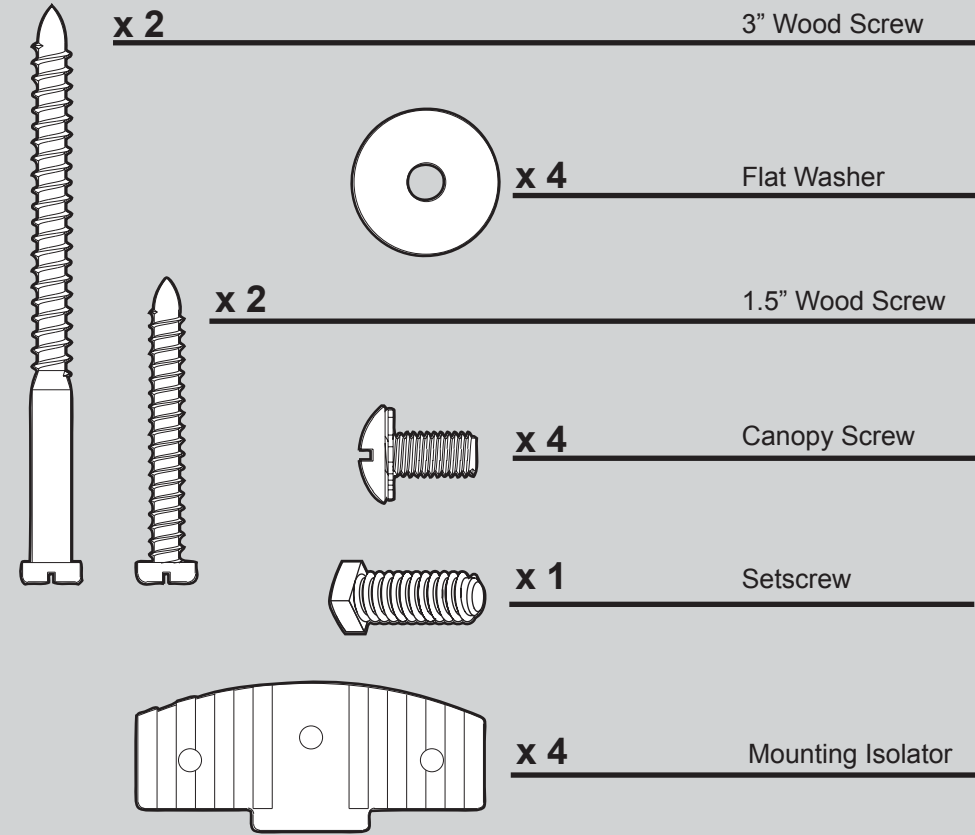

Hardware

(Drawn to Scale)

Fan Parts

(Not Drawn to Scale)

PARTS GUIDE

Hunter

Using this Parts Guide, make sure all parts are included in the box.

If parts are missing, **DO NOT RETURN**

THIS ITEM TO THE STORE, call 888-830-1326 for assistance.

THIS PARTS GUIDE IS FOR REFERENCE ONLY.

REFER TO THE INSTALLATION MANUAL FOR FULL ASSEMBLY INSTRUCTIONS.

Parts List

Item Name	Qty	Model #	21781	21782
		Asm. Dwg. #	99265-01	99265-02
		Finish	New Bronze	White
Part #				
* Hanging System Kit	1	G1516-08	G1516-03	
Ceiling Plate				
Canopy				
Canopy Trim Ring				
Hanger Ball / Downrod Assembly				
Setscrew				
Canopy Screw				
Wood Screw				
Flat Washer				
Mounting Isolator				
Switch Housing Assembly	1	G1451-30	G1451-03	
Blade Iron Set	1	77201-05	77201-05	
Blade Set	1	76697-83	76697-84	
Screw, Blade Iron Armature	11	65973-02	65973-02	
Hardware Kit	1	99265-00-860	99265-00-861	
Wire Connector				
Balancing Kit	1	65666-01	65666-01	

Lista de piezas

Nombre del ítem	No. del modelo		
	21781	21782	
	No. del dibujo de ensamblaje	99265-01	99265-02
	Acabado	Bronce Nuevo	Blanco
	Cantidad	No. de la pieza	No. de la pieza
* Kit del sistema de suspensión	1	G1516-08	G1516-03
Placa de techo			
Campana			
Anillo de la moldura de campana			
Bola de suspensión / Conjunto de varilla			
Tornillo prisionero			
Tornillo, de campana			
Tornillo, de madera			
Arandela, plana			
Aislador de montaje			
Conjunto del interruptor	1	G1451-30	G1451-03
Juego de soporte de paletas	1	77201-05	77201-05
Juego de paletas	1	76697-83	76697-84
Tornillo, de armadura de soporte de paleta	11	65973-02	65973-02
Kit de materiales	1	99265-00-860	99265-00-861
Empalme plástico			
Kit de equilibrado	1	65666-01	65666-01