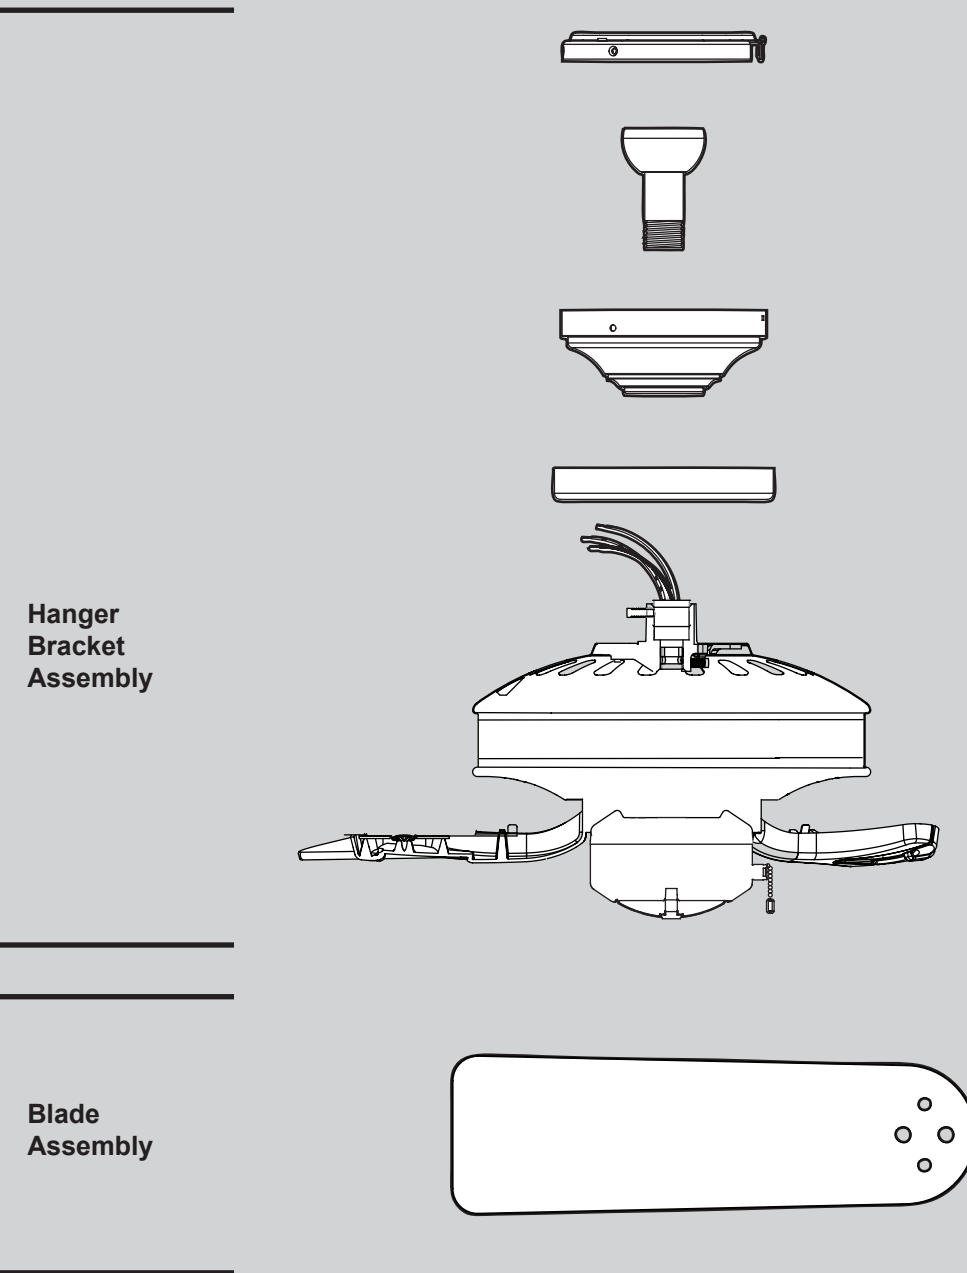

Hardware

(Drawn to Scale)

Fan Parts

(Not Drawn to Scale)

PARTS GUIDE

Hunter

Using this Parts Guide, make sure all parts are included in the box.

If parts are missing, **DO NOT RETURN**

THIS ITEM TO THE STORE, call 888-830-1326 for assistance.

THIS PARTS GUIDE IS FOR REFERENCE ONLY.

REFER TO THE INSTALLATION MANUAL FOR FULL ASSEMBLY INSTRUCTIONS.

Parts List

Item Name	Qty	Model #	21781	21782
		Asm. Dwg. #	99265-01	99265-02
		Finish	New Bronze	White
Part #				
* Hanging System Kit	1	G1516-08	G1516-03	
Ceiling Plate				
Canopy				
Canopy Trim Ring				
Hanger Ball / Downrod Assembly				
Setscrew				
Canopy Screw				
Wood Screw				
Flat Washer				
Mounting Isolator				
Switch Housing Assembly	1	G1451-30	G1451-03	
Blade Iron Set	1	77201-05	77201-05	
Blade Set	1	76697-83	76697-84	
Screw, Blade Iron Armature	11	65973-02	65973-02	
Hardware Kit	1	99265-00-860	99265-00-861	
Wire Connector				
Balancing Kit	1	65666-01	65666-01	

Lista de piezas

Nombre del ítem	No. del modelo		
	21781	21782	
	No. del dibujo de ensamblaje	99265-01	99265-02
	Acabado	Bronce Nuevo	Blanco
	Cantidad	No. de la pieza	No. de la pieza
* Kit del sistema de suspensión	1	G1516-08	G1516-03
Placa de techo			
Campana			
Anillo de la moldura de campana			
Bola de suspensión / Conjunto de varilla			
Tornillo prisionero			
Tornillo, de campana			
Tornillo, de madera			
Arandela, plana			
Aislador de montaje			
Conjunto del interruptor	1	G1451-30	G1451-03
Juego de soporte de paletas	1	77201-05	77201-05
Juego de paletas	1	76697-83	76697-84
Tornillo, de armadura de soporte de paleta	11	65973-02	65973-02
Kit de materiales	1	99265-00-860	99265-00-861
Empalme plástico			
Kit de equilibrado	1	65666-01	65666-01