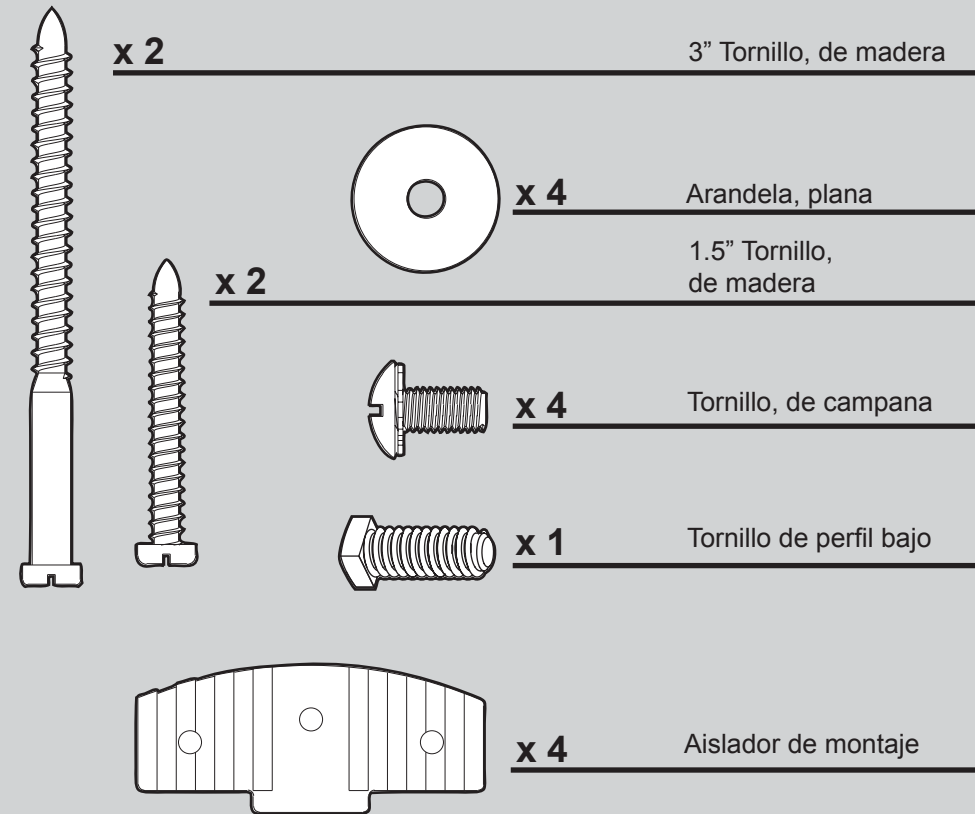

THIS ITEM TO THE STORE, call 888-830-1326 for assistance.

THIS PARTS GUIDE IS FOR REFERENCE ONLY.

REFER TO THE INSTALLATION MANUAL FOR FULL ASSEMBLY INSTRUCTIONS.

Parts List

Item Name	Qty	Model #	21781	21782
		Asm. Dwg. #	99265-01	99265-02
		Finish	New Bronze	White
Part #				
* Hanging System Kit	1	G1516-08	G1516-03	
Ceiling Plate				
Canopy				
Canopy Trim Ring				
Hanger Ball / Downrod Assembly				
Setscrew				
Canopy Screw				
Wood Screw				
Flat Washer				
Mounting Isolator				
Switch Housing Assembly	1	G1451-30	G1451-03	
Blade Iron Set	1	77201-05	77201-05	
Blade Set	1	76697-83	76697-84	
Screw, Blade Iron Armature	11	65973-02	65973-02	
Hardware Kit	1	99265-00-860	99265-00-861	
Wire Connector				
Balancing Kit	1	65666-01	65666-01	

Materiales

(no dibujados a escala)

Piezas del ventilador

(no dibujadas a escala)

GUÍA DE PIEZAS

Hunter

ALTO

Consulte esta Guía de partes para asegurarse de que todas las partes estén incluidas en la caja.