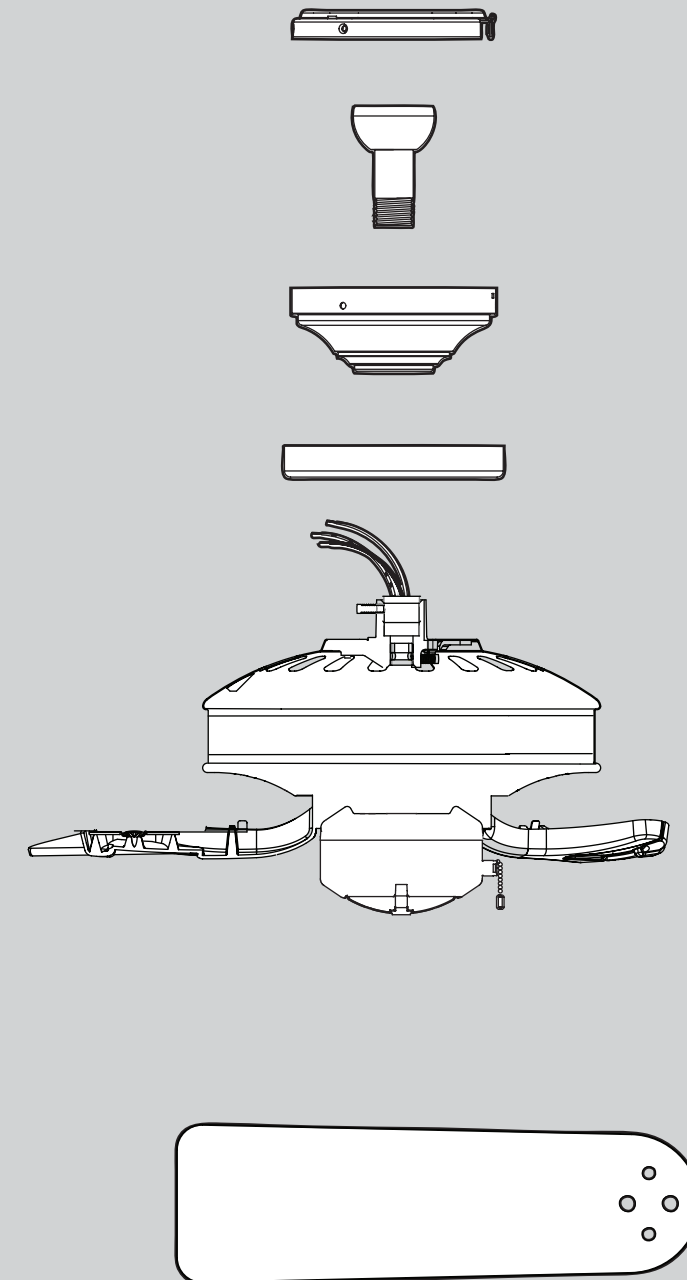

Hardware

(Drawn to Scale)

Fan Parts

(Not Drawn to Scale)

PARTS GUIDE

Hunter

Using this Parts Guide, make sure all parts are included in the box.

If parts are missing, **DO NOT RETURN**

THIS ITEM TO THE STORE, call 888-830-1326 for assistance.

THIS PARTS GUIDE IS FOR REFERENCE ONLY.

REFER TO THE INSTALLATION MANUAL FOR FULL ASSEMBLY INSTRUCTIONS.

Parts List

Item Name	Qty	Model #	21781	21782
		Asm. Dwg. #	99265-01	99265-02
		Finish	New Bronze	White
Part #				
* Hanging System Kit	1	G1516-08	G1516-03	
Ceiling Plate				
Canopy				
Canopy Trim Ring				
Hanger Ball / Downrod Assembly				
Setscrew				
Canopy Screw				
Wood Screw				
Flat Washer				
Mounting Isolator				
Switch Housing Assembly	1	G1451-30	G1451-03	
Blade Iron Set	1	77201-05	77201-05	
Blade Set	1	76697-83	76697-84	
Screw, Blade Iron Armature	11	65973-02	65973-02	
Hardware Kit	1	99265-00-860	99265-00-861	
Wire Connector				
Balancing Kit	1	65666-01	65666-01	

Materiales

(no dibujados a escala)

Piezas del ventilador

(no dibujadas a escala)

GUÍA DE PIEZAS

Hunter

ALTO

Consulte esta Guía de partes para asegurarse de que todas las partes estén incluidas en la caja.

Lista de piezas

Nombre del ítem	No. del modelo		
	21781	21782	
	No. del dibujo de ensamblaje	99265-01	99265-02
	Acabado	Bronce Nuevo	Blanco
	Cantidad	No. de la pieza	No. de la pieza
* Kit del sistema de suspensión	1	G1516-08	G1516-03
Placa de techo			
Campana			
Anillo de la moldura de campana			
Bola de suspensión / Conjunto de varilla			
Tornillo prisionero			
Tornillo, de campana			
Tornillo, de madera			
Arandela, plana			
Aislador de montaje			
Conjunto del interruptor	1	G1451-30	G1451-03
Juego de soporte de paletas	1	77201-05	77201-05
Juego de paletas	1	76697-83	76697-84
Tornillo, de armadura de soporte de paleta	11	65973-02	65973-02
Kit de materiales	1	99265-00-860	99265-00-861
Empalme plástico			
Kit de equilibrado	1	65666-01	65666-01