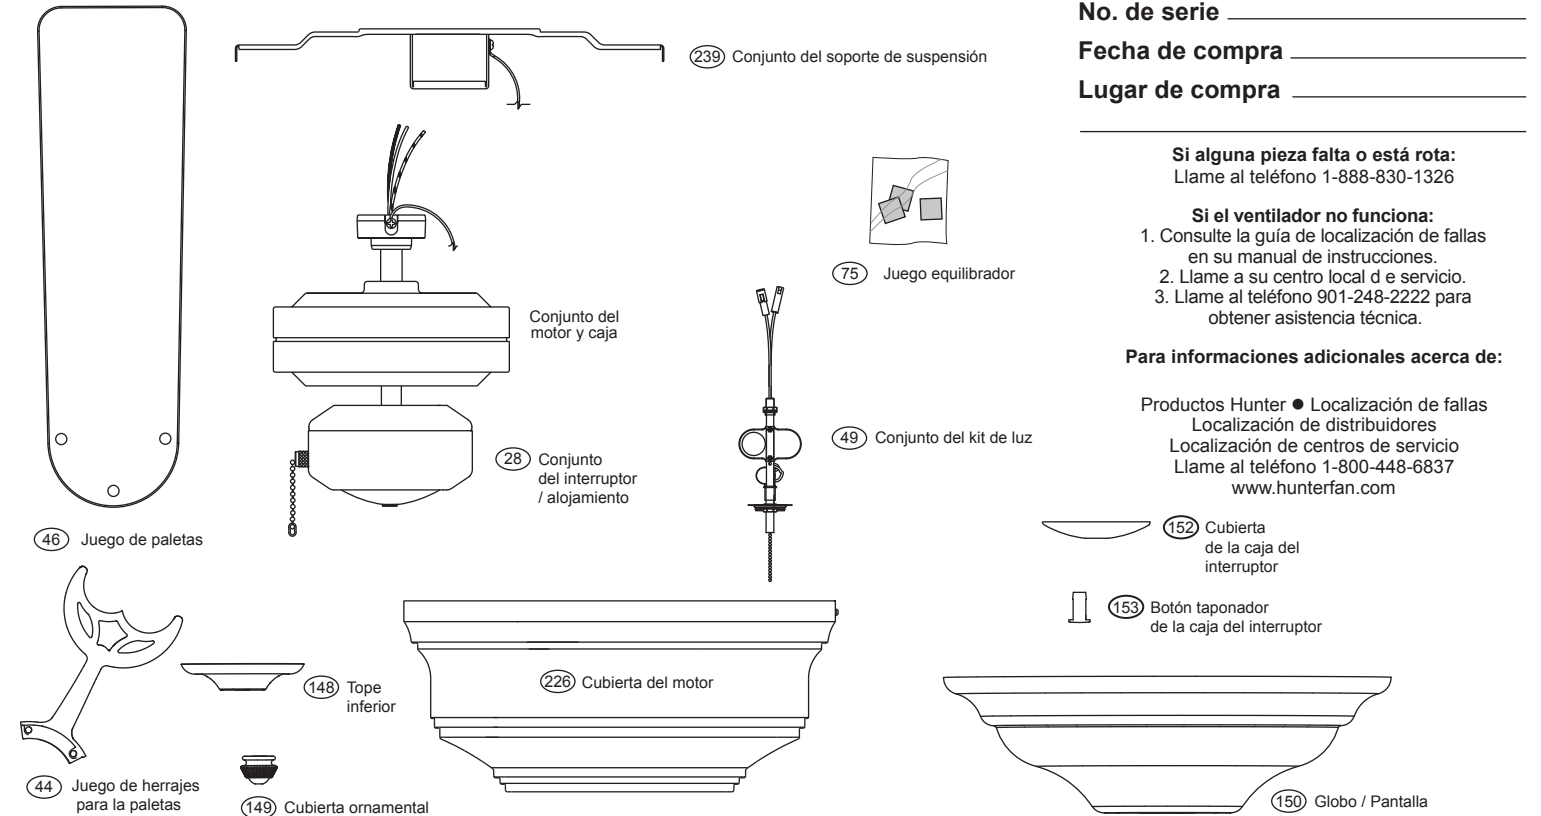

GUÍA DE PIEZAS

STOP

Use la Guía de Piezas de abajo para verificar que todas las piezas estén incluidas en la caja.

Si alguna pieza falta o está dañada, llame al teléfono 1-888-830-1326.

POR FAVOR NO DEVUELVA ESTE PRODUCTO A LA TIENDA DONDE LO COMPRÓ.

Antes de instalar su ventilador, anote la información siguiente para sus archivos y asistencia con la garantía.

Piezas del ventilador (no dibujadas a escala)

Nombre del modelo _____
No. de catálogo _____
No. de serie _____
Fecha de compra _____
Lugar de compra _____

Si alguna pieza falta o está rota:
Llame al teléfono 1-888-830-1326

Si el ventilador no funciona:

1. Consulte la guía de localización de fallas en su manual de instrucciones.
2. Llame a su centro local de servicio.
3. Llame al teléfono 901-248-2222 para obtener asistencia técnica.

Para informaciones adicionales acerca de:

Productos Hunter • Localización de fallas
Localización de distribuidores
Localización de centros de servicio
Llame al teléfono 1-800-448-6837
www.hunterfan.com

Materiales (dibujados a escala)