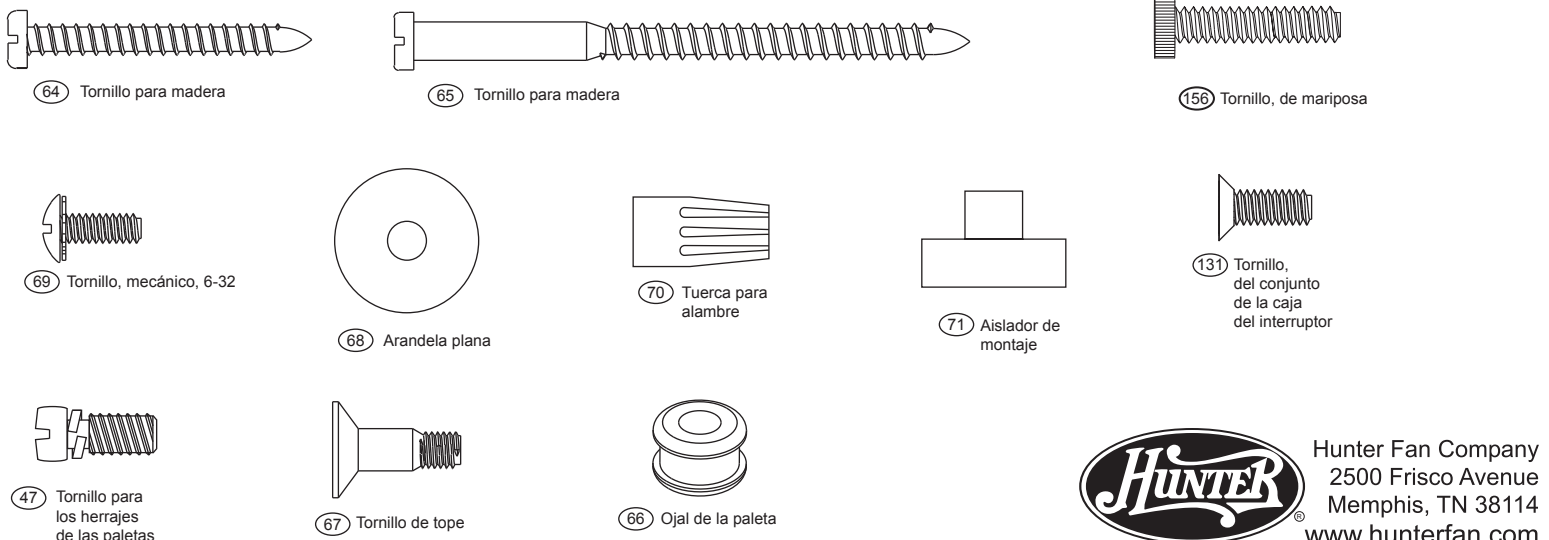

Hunter Fan Company
2500 Frisco Avenue
Memphis, TN 38114
www.hunterfan.com