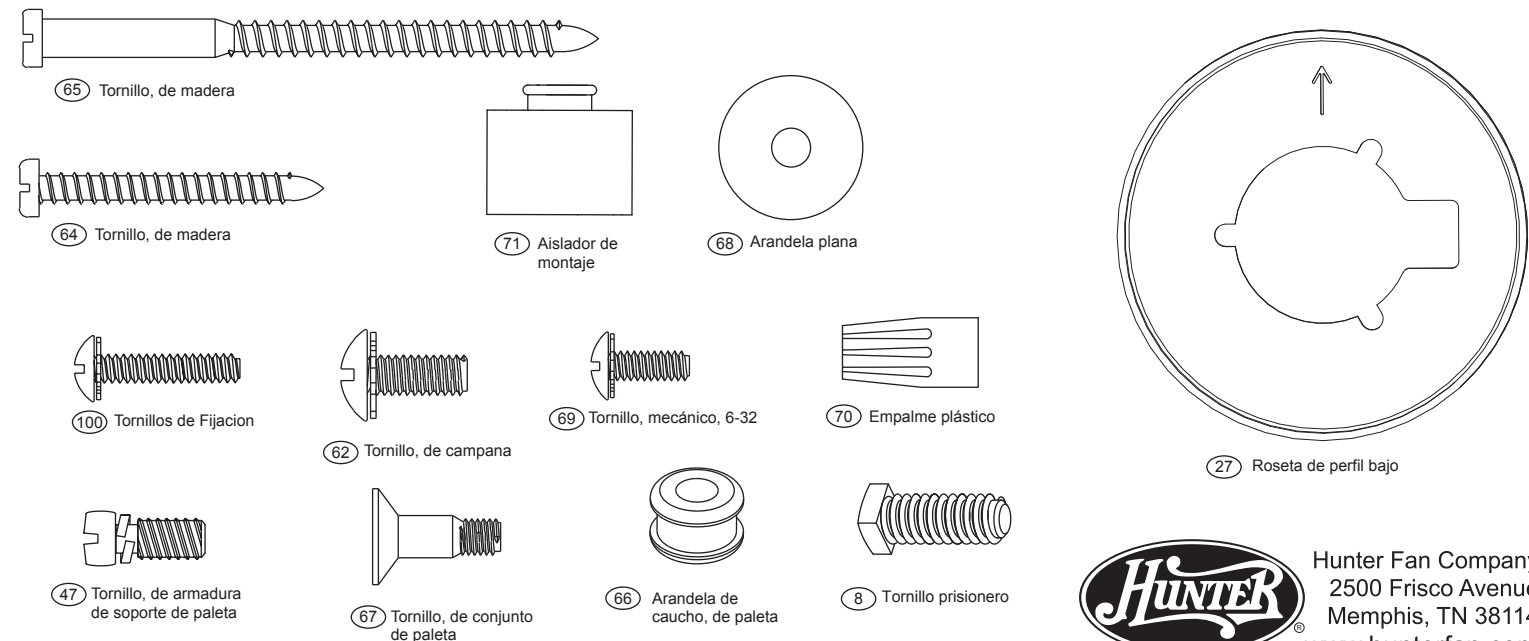

Materiales (dibujados a escala)

Lista de piezas

		No. del modelo	23689	23687
		No. del dibujo de ensamblaje	94924-01	94924-02
		Acabado	Bronce Antiguo	Peltre Antiguo
No. del ítem	Nombre del ítem	Cantidad	No. de la pieza	No. de la pieza
1	* Equipo de sistema de colgar	1	94945-05-000	94945-14-000
2	Placa de techo	1	-----	-----
3	Campana	1	-----	-----
4	Anillo de la moldura de campana	1	-----	-----
7	Bola de suspensión / Conjunto de varilla	1	-----	-----
8	Tornillo prisionero	1	-----	-----
27	Roseta de perfil bajo	1	-----	-----
62	Tornillo, de campana	4	-----	-----
64	Tornillo, de madera	2	-----	-----
65	Tornillo, de madera	2	-----	-----
68	Arandela, plana	4	-----	-----
71	Aislador de montaje	4	-----	-----
100	Tornillos de Fijacion	3	-----	-----
28	* Conjunto del interruptor/alojamiento	1	93516-05-000	93516-14-000
44	Juego de soporte de paletas	1	95172-05-121	95172-05-306
46	Juego de paletas	1	74438-13-000	75147-23-000
47	Tornillo, de armadura de soporte de paleta	10	63755-05-232	63755-05-247
60	* Kit de materiales	1	94924-00-860	94924-00-861
66	Arandela de caucho, de paleta	16	05989-01-000	05989-01-000
67	Tornillo, de conjunto de paleta	16	63730-07-232	63730-07-247
69	Tornillo, mecánico, 6-32	3	74506-36-232	74506-36-247
70	Empalme plástico	4	05172-01-000	05172-01-000
75	Kit de equilibrado	1	07570-01-000	07570-01-000
86	Receptor de control remoto	1	85482-01-000	85482-01-000
87	Transmisor de control remoto	1	85094-01-000	85094-01-000
88	Soporte de control remoto	1	85093-01-000	85093-01-000
150	Globo / Pantalla	4	73588-03-000	73588-05-000