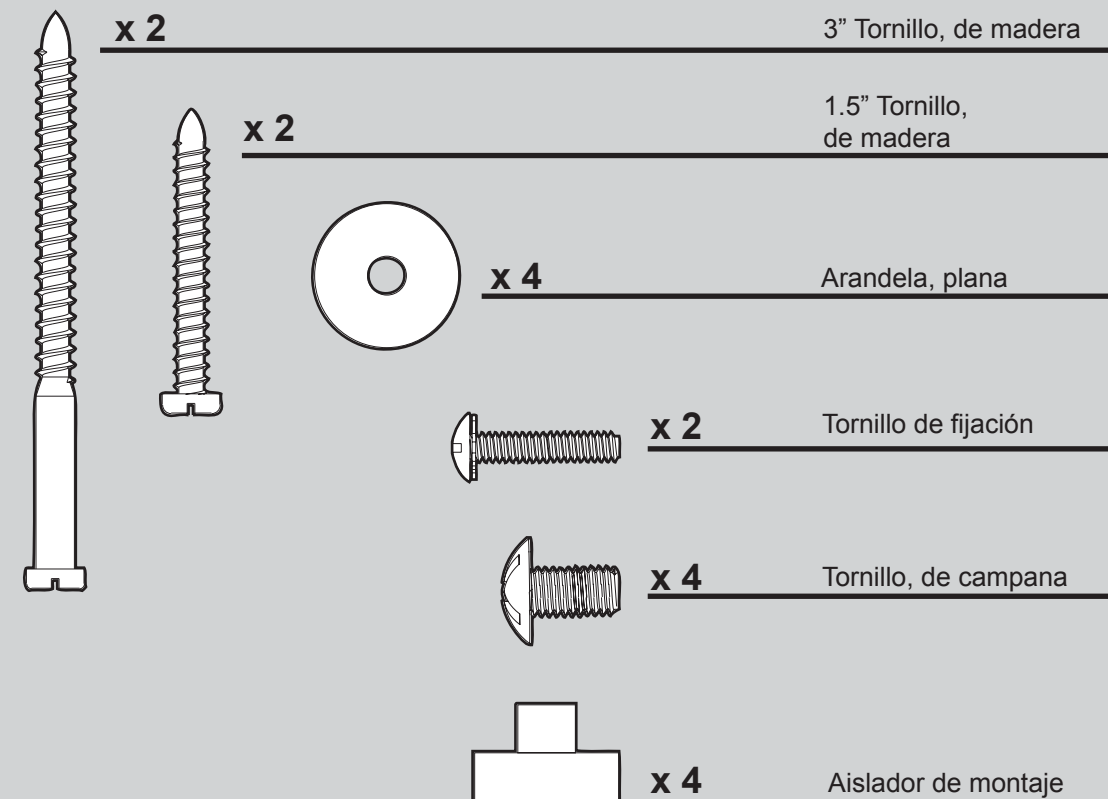

Conjunto del soporte de suspensión