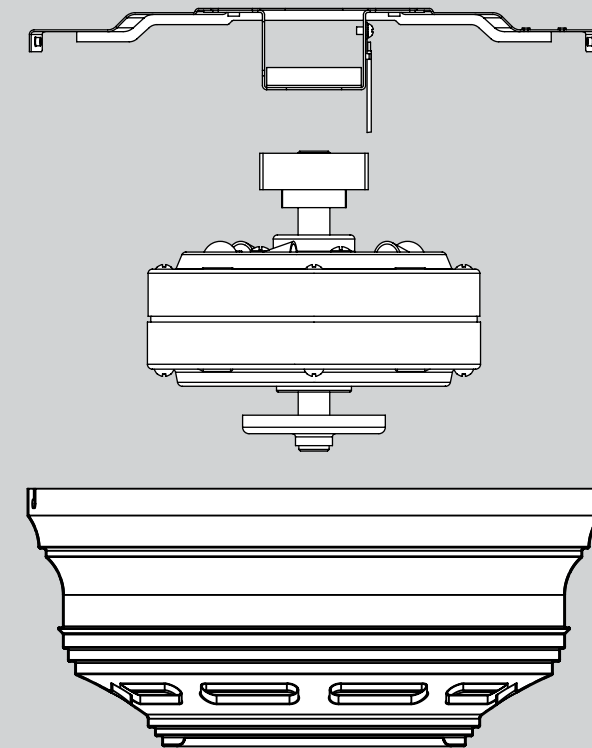

de conjunto de paleta