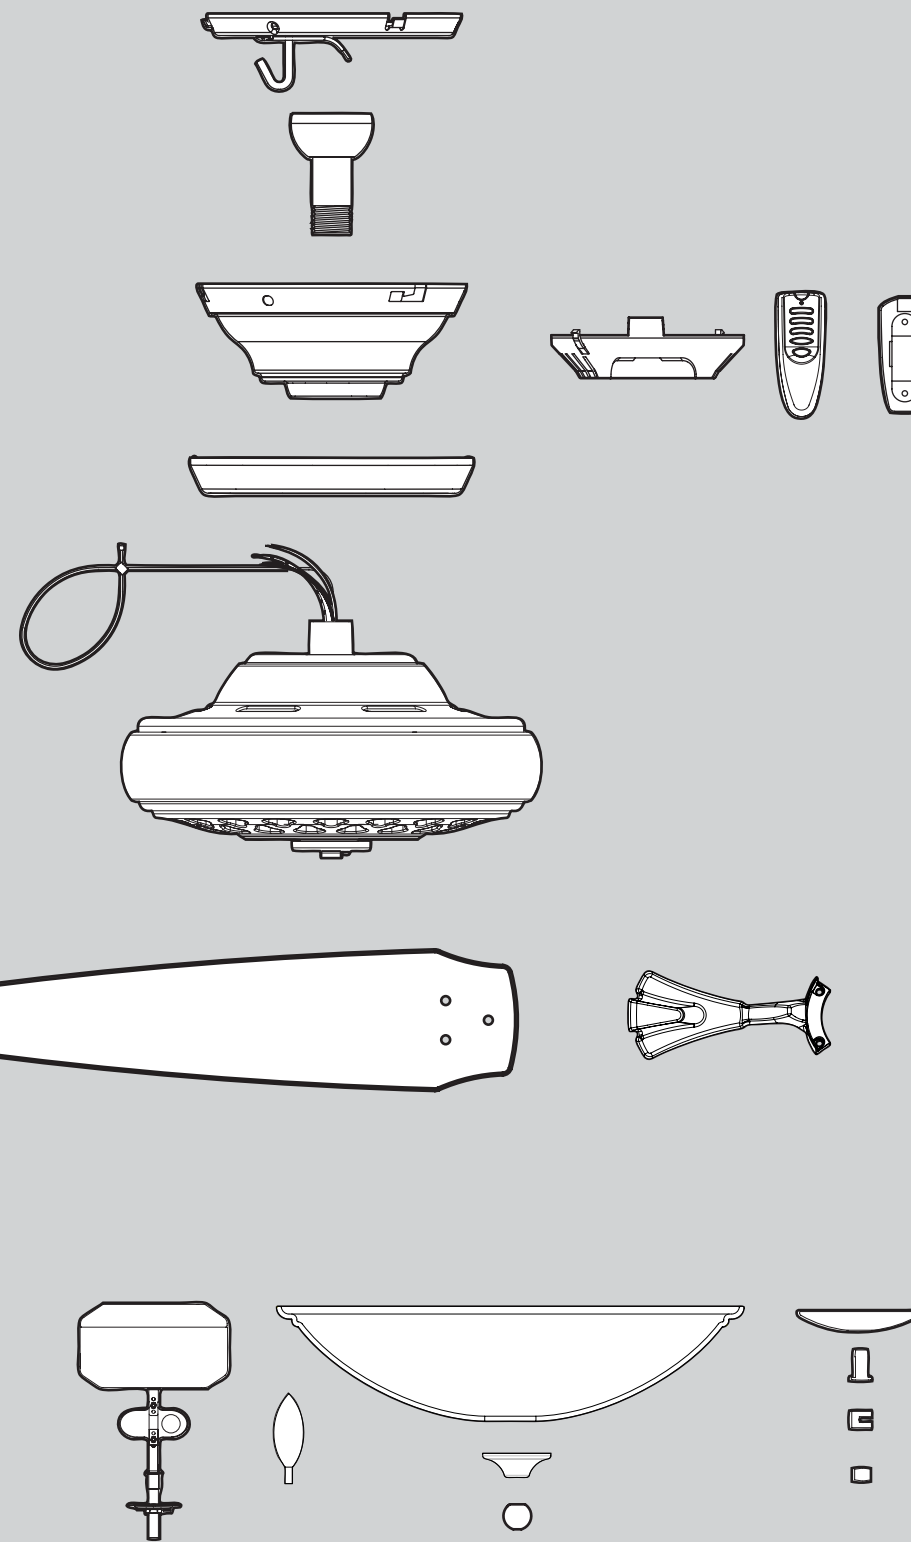

3" Vis à bois

x 5

Rondelle plate

1.5" Vis à bois

Vis de blocage

Vis rondelle profil bas

Vis de fixation

Isolateur de fixation

Vis, armature de fer de pale

Vis de montage de pale

Œillet de pale supérieur

Trousse d'équilibrage

Gros capuchon de connexion

Petit capuchon de connexion

Pièces du ventilateur

(pas à l'échelle)

Ensemble de fixations de suspension

Montage de pale

Ensemble du boîtier d'interrupteur

GUIDE DE PIÈCES

Hunter

À l'aide de ce guide de pièces, vérifier que toutes les pièces sont dans la boîte.

S'il manque des pièces, NE PAS

Liste de pièces

N° de modèle	27048
N° du dessin	97717-01
Finis	Cacao

Nom de l'article	Qté	N° de pièce
* Kit du système de suspension		94946-67
Plaqué de plafond		
Pavillon		
Anneau de garniture du pavillon		
Ensemble de boule / tige de suspension		
Vis de fixation		
Rondelle profil bas		
Vis de pavillon		
Vis à bois		
Rondelle plate		
Isolateur de fixation		
Vis rondelle profil bas		
Ensemble du boîtier d'interrupteur	1	97718-67
Ensemble du kit d'éclairage	1	97313-02
Ensemble de fers de pale	1	97276-05
Ensemble de pales	1	75885-39
Vis, armature de fer de pale	10	63755-05
Trousse de quincaillerie	1	97717-00-860
Œillet de pale		
Vis de montage de pale		
Vis à métal, 6-32		
Capuchon de connexion		
Vis, ensemble du boîtier d'interrupteur		
Borne factice, mâle	1	08198-01
Borne factice, femelle	1	08200-01
Couvercle du boîtier d'interrupteur	1	73853-01
Bouton de prise	1	73854-01
Trousse d'équilibrage	1	07570-01
Récepteur de télécommande	1	85482-03
Émetteur de télécommande	1	85095-02
Support de télécommande	1	85093-01
Couvercle inférieur	1	73697-07
Embout décoratif	1	07613-03
Ampoule	2	77646-04
Globe/Abat-jour	1	84669-02