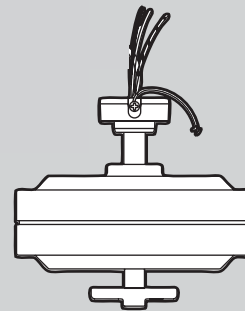

x 3

Tornillo, del conjunto
de la caja del interruptor

x 3

Tornillo
mecánico, 6-32

Piezas del ventilador

(no dibujadas a escala)

Conjunto del
soporte de
suspensión

de conjunto
de paleta

Conjunto del
interruptor/
alojamiento

PARADA

Hunter

Consulte esta Guía de partes para asegurarse de que todas las partes estén incluidas en la caja.

Si falta alguna parte, NO DEVUELVA ESTE PRODUCTO A LA TIENDA. Solicite ayuda al 888-830-1326. ESTA GUÍA DE PARTES SOLAMENTE ES REFERENCIAL. CONSULTE LAS INSTRUCCIONES COMPLETAS DE ENSAMBLAJE EN EL MANUAL DE INSTALACIÓN