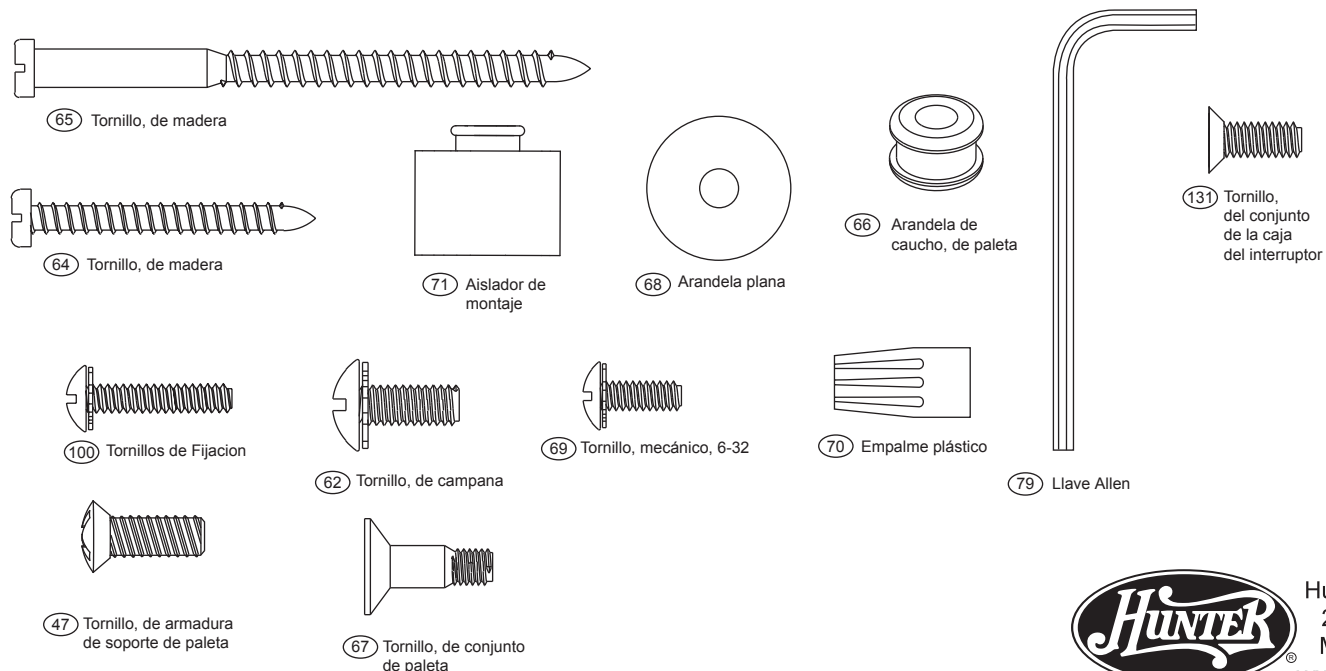

Materiales (dibujados a escala)

Hunter Fan Company
2500 Frisco Avenue
Memphis, TN 38114
www.hunterfan.com