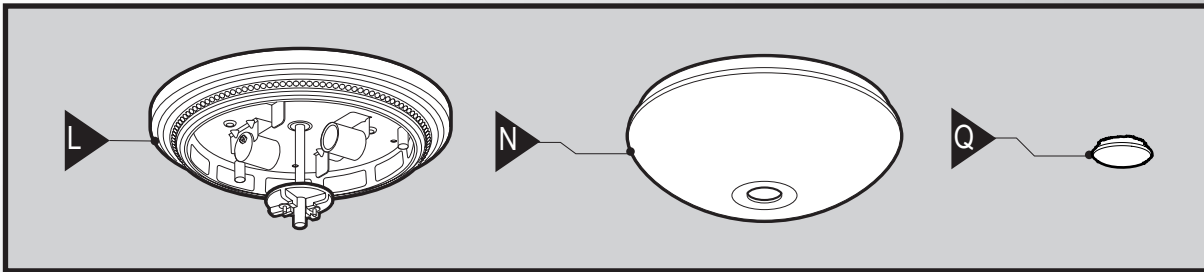

Installation Guide

Bath Ventilator with Light

READ and SAVE THESE INSTRUCTIONS

Guía de instalación

Ventilador para baño con luz

LEA y CONSERVE ESTAS INSTRUCCIONES

Guide d'installation

Ventilateur de salle de bain avec lumière

LIRE ET CONSERVER CES CONSIGNES

SINCE 1886
Hunter[®]

D1

			
Black (fan hot)	White (neutral)	Red (light hot)	Ground
Negro (línea viva de ventilador)	Blanco (neutro)	Rojo (línea viva de luz)	Tierra
Noir (sous tension, ventilateur)	Blanc (neutre)	Rouge (sous tension, lumière)	Mise à la terre