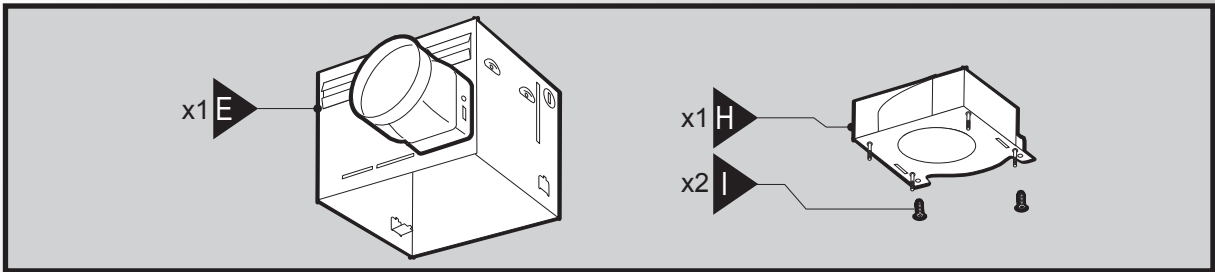

Installation Guide

Bath Ventilator with Light

READ and SAVE THESE INSTRUCTIONS

Guía de instalación

Ventilador para baño con luz

LEA y CONSERVE ESTAS INSTRUCCIONES

Guide d'installation

Ventilateur de salle de bain avec lumière

LIRE ET CONSERVER CES CONSIGNES

SINCE 1886
Hunter[®]

D1

			
Black (fan hot)	White (neutral)	Red (light hot)	Ground
Negro (línea viva de ventilador)	Blanco (neutro)	Rojo (línea viva de luz)	Tierra
Noir (sous tension, ventilateur)	Blanc (neutre)	Rouge (sous tension, lumière)	Mise à la terre