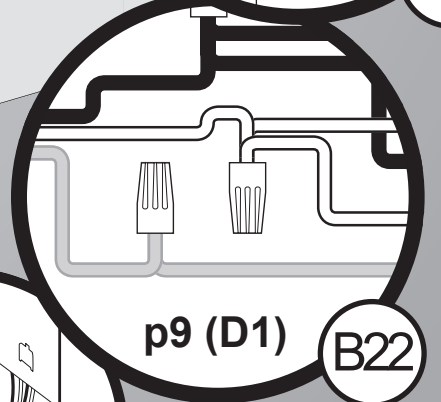

LIRE ET CONSERVER CES CONSIGNES

SINCE 1886
Hunter[®]

D1

			
Black (fan hot)	White (neutral)	Red (light hot)	Ground
Negro (línea viva de ventilador)	Blanco (neutro)	Rojo (línea viva de luz)	Tierra
Noir (sous tension, ventilateur)	Blanc (neutre)	Rouge (sous tension, lumière)	Mise à la terre