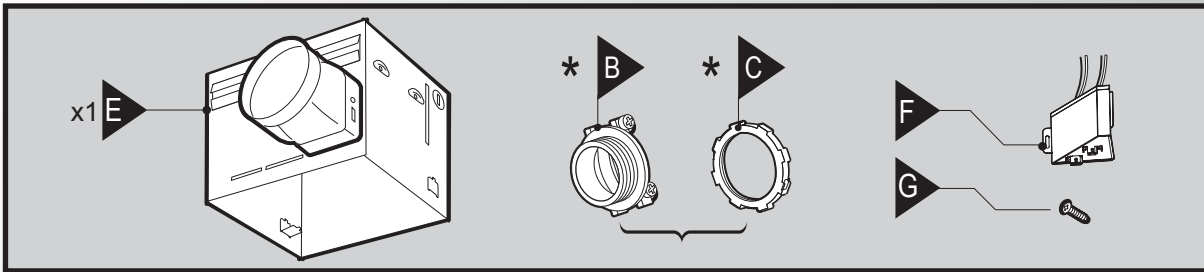

Installation Guide

Bath Ventilator with Light

READ and SAVE THESE INSTRUCTIONS

Guía de instalación

Ventilador para baño con luz

LEA y CONSERVE ESTAS INSTRUCCIONES

Guide d'installation

Ventilateur de salle de bain avec lumière

LIRE ET CONSERVER CES CONSIGNES

SINCE 1886
Hunter[®]

D1

			
Black (fan hot)	White (neutral)	Red (light hot)	Ground
Negro (línea viva de ventilador)	Blanco (neutro)	Rojo (línea viva de luz)	Tierra
Noir (sous tension, ventilateur)	Blanc (neutre)	Rouge (sous tension, lumière)	Mise à la terre