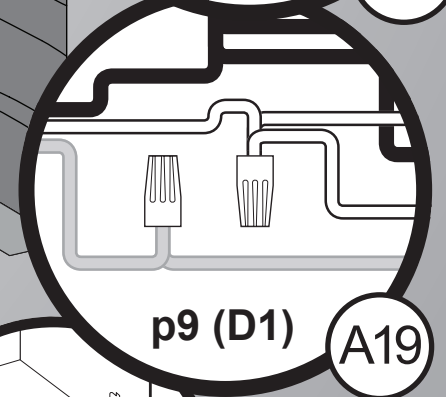

Installation Guide

Bath Ventilator with Light

READ and SAVE THESE INSTRUCTIONS

Guía de instalación

Ventilador para baño con luz

LEA y CONSERVE ESTAS INSTRUCCIONES

Guide d'installation

Ventilateur de salle de bain avec lumière

LIRE ET CONSERVER CES CONSIGNES

SINCE 1886
Hunter[®]

D1

			
Black (fan hot)	White (neutral)	Red (light hot)	Ground
Negro (línea viva de ventilador)	Blanco (neutro)	Rojo (línea viva de luz)	Tierra
Noir (sous tension, ventilateur)	Blanc (neutre)	Rouge (sous tension, lumière)	Mise à la terre