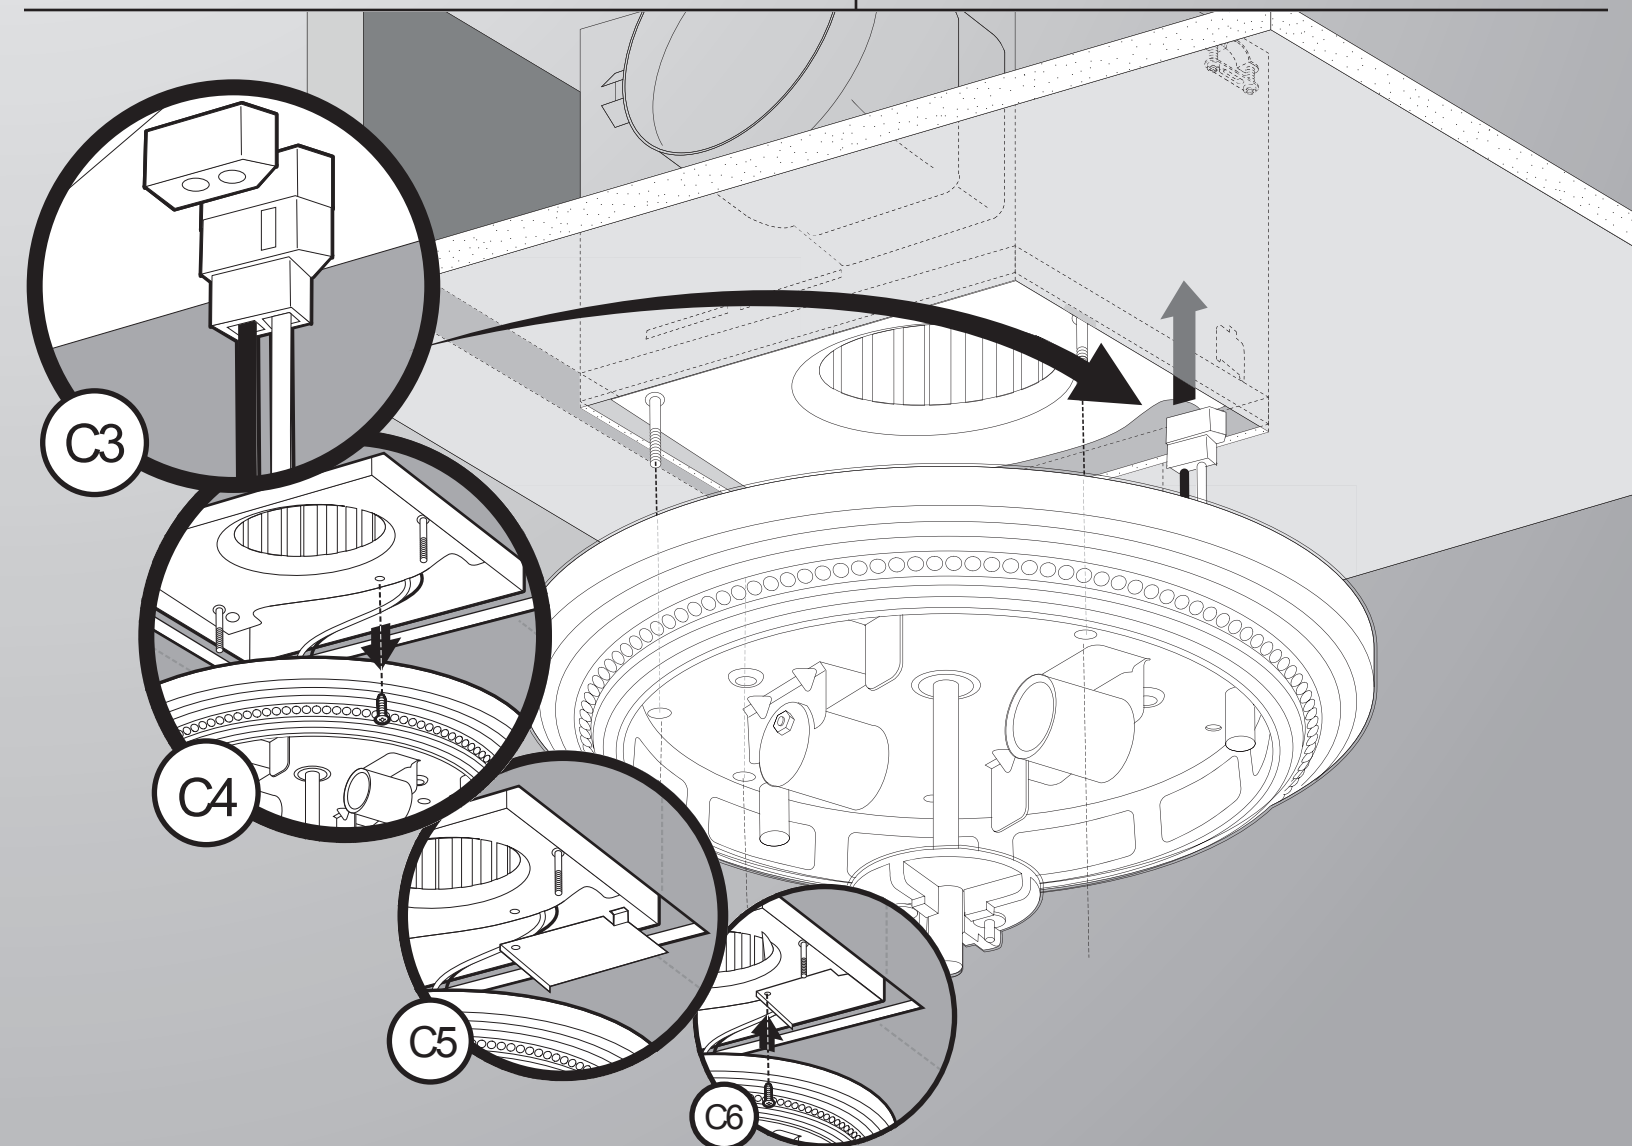

Installation Guide

Bath Ventilator with Light

READ and SAVE THESE INSTRUCTIONS

Guía de instalación

Ventilador para baño con luz

LEA y CONSERVE ESTAS INSTRUCCIONES

Guide d'installation

Ventilateur de salle de bain avec lumière

LIRE ET CONSERVER CES CONSIGNES

SINCE 1886
Hunter[®]

D1

			
Black (fan hot)	White (neutral)	Red (light hot)	Ground
Negro (línea viva de ventilador)	Blanco (neutro)	Rojo (línea viva de luz)	Tierra
Noir (sous tension, ventilateur)	Blanc (neutre)	Rouge (sous tension, lumière)	Mise à la terre