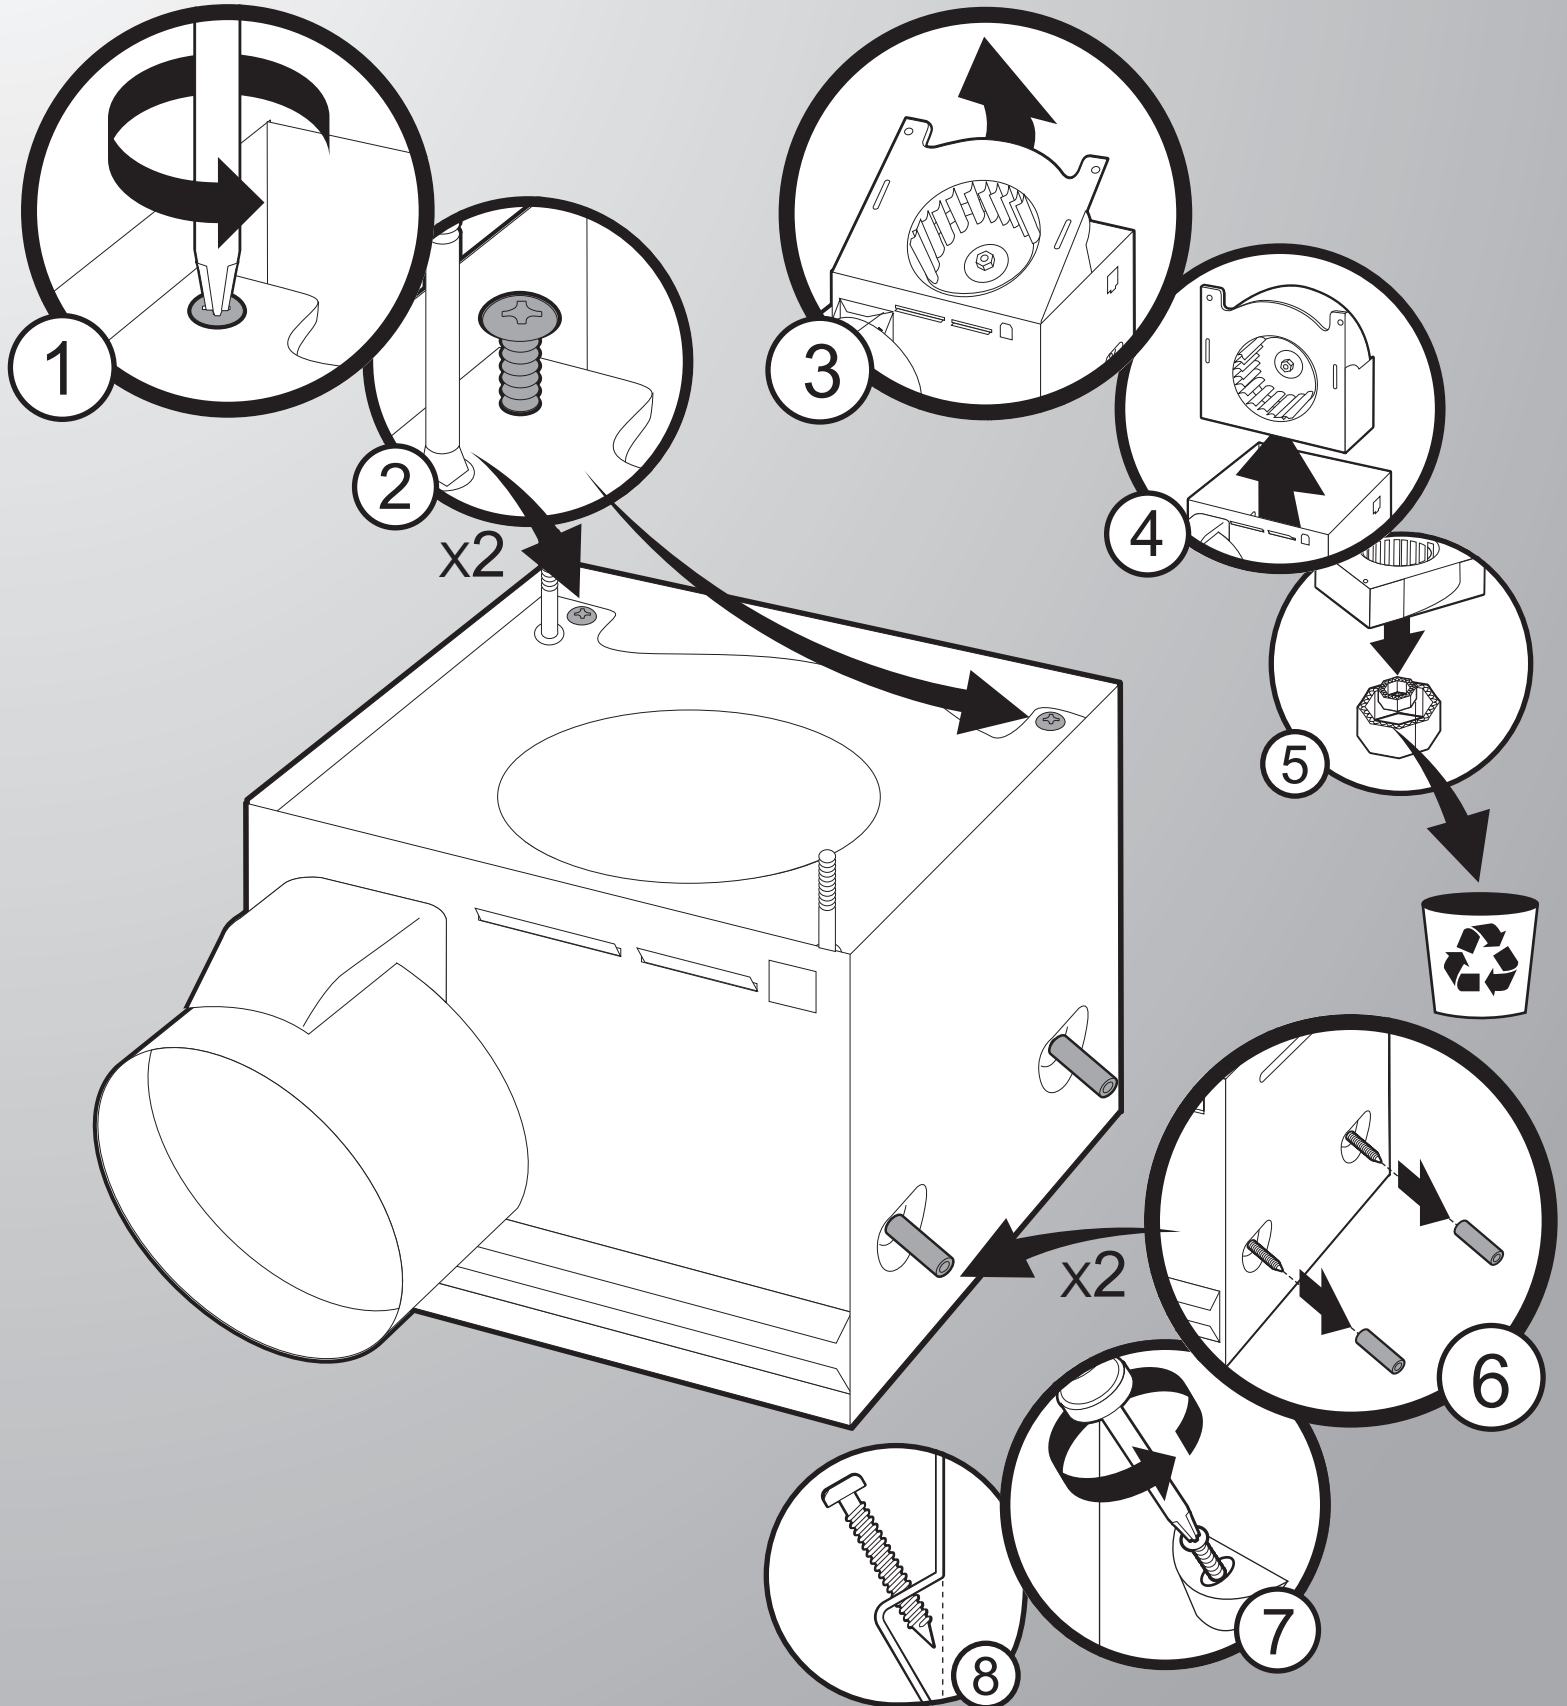

Installation Guide

Bath Ventilator with Light

READ and SAVE THESE INSTRUCTIONS

Guía de instalación

Ventilador para baño con luz

LEA y CONSERVE ESTAS INSTRUCCIONES

Guide d'installation

Ventilateur de salle de bain avec lumière

LIRE ET CONSERVER CES CONSIGNES

SINCE 1886
Hunter[®]

D1

			
Black (fan hot)	White (neutral)	Red (light hot)	Ground
Negro (línea viva de ventilador)	Blanco (neutro)	Rojo (línea viva de luz)	Tierra
Noir (sous tension, ventilateur)	Blanc (neutre)	Rouge (sous tension, lumière)	Mise à la terre