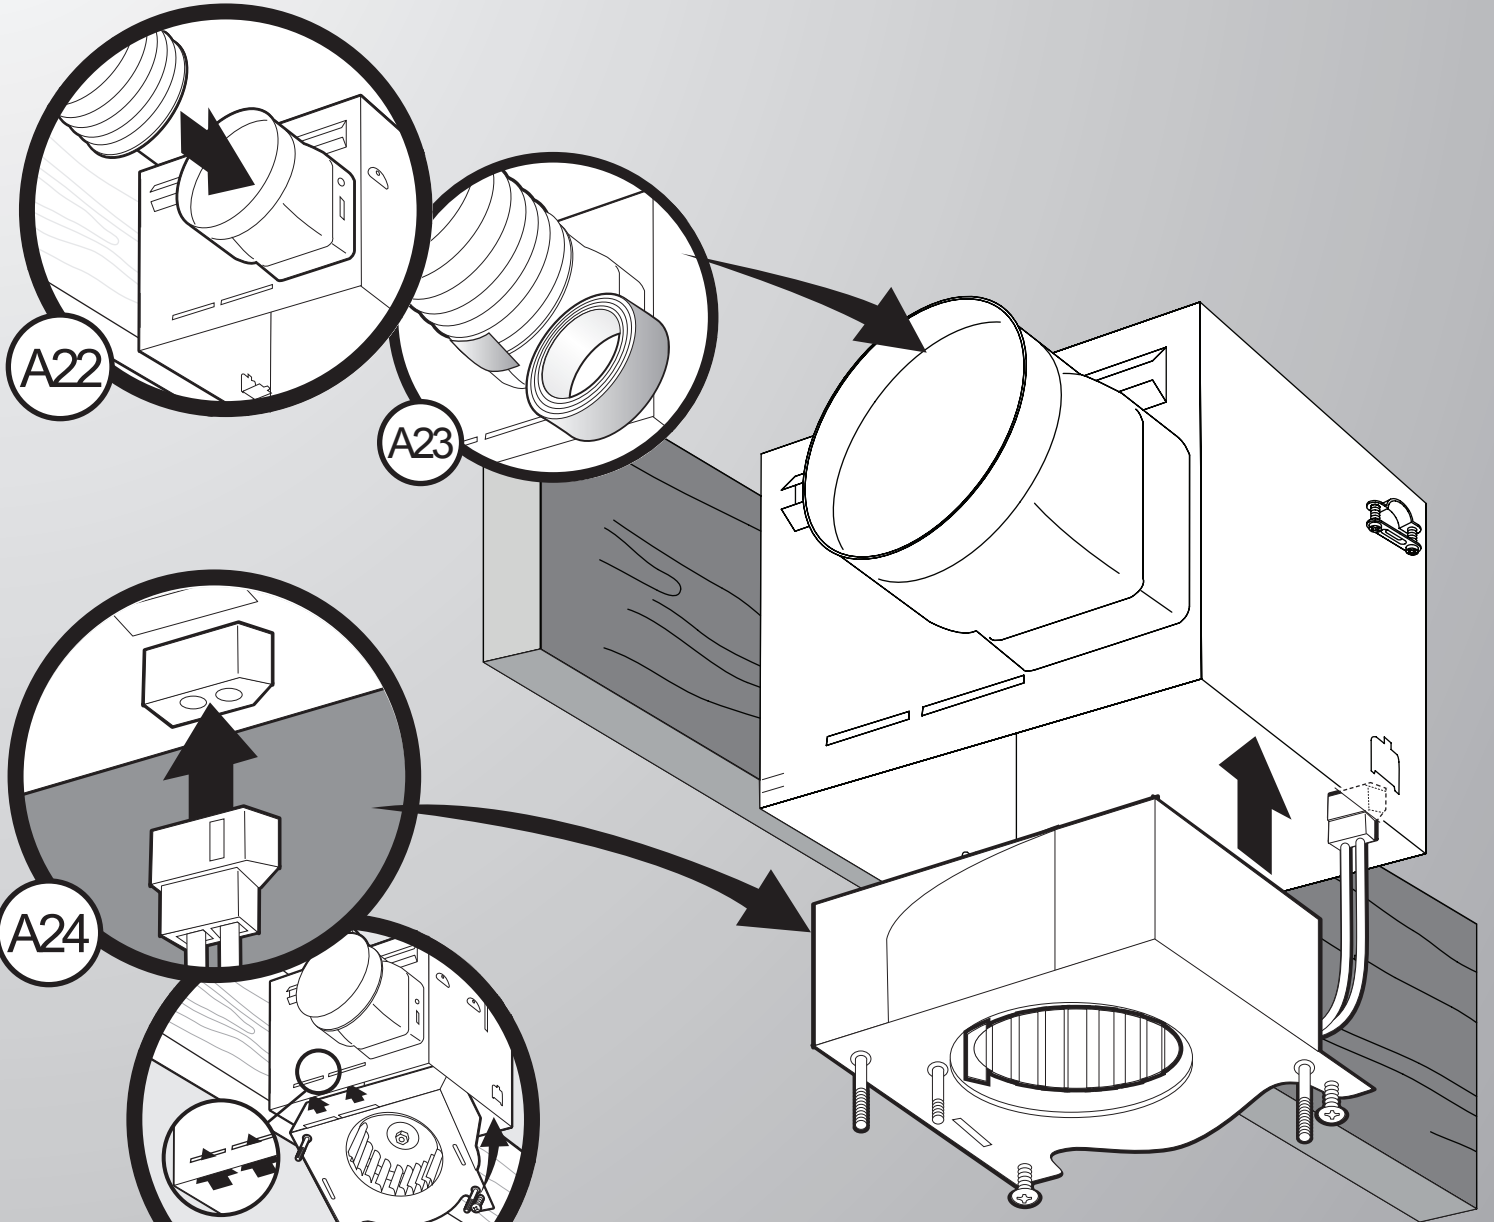

Installation Guide

Bath Ventilator with Light

READ and SAVE THESE INSTRUCTIONS

Guía de instalación

Ventilador para baño con luz

LEA y CONSERVE ESTAS INSTRUCCIONES

Guide d'installation

Ventilateur de salle de bain avec lumière

LIRE ET CONSERVER CES CONSIGNES

SINCE 1886
Hunter[®]

D1

			
Black (fan hot)	White (neutral)	Red (light hot)	Ground
Negro (línea viva de ventilador)	Blanco (neutro)	Rojo (línea viva de luz)	Tierra
Noir (sous tension, ventilateur)	Blanc (neutre)	Rouge (sous tension, lumière)	Mise à la terre