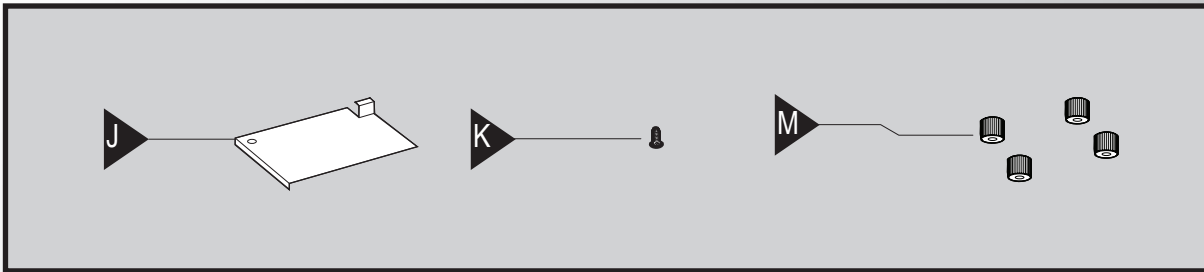

Installation Guide

Bath Ventilator with Light

READ and SAVE THESE INSTRUCTIONS

Guía de instalación

Ventilador para baño con luz

LEA y CONSERVE ESTAS INSTRUCCIONES

Guide d'installation

Ventilateur de salle de bain avec lumière

LIRE ET CONSERVER CES CONSIGNES

SINCE 1886
Hunter[®]

D1

			
Black (fan hot)	White (neutral)	Red (light hot)	Ground
Negro (línea viva de ventilador)	Blanco (neutro)	Rojo (línea viva de luz)	Tierra
Noir (sous tension, ventilateur)	Blanc (neutre)	Rouge (sous tension, lumière)	Mise à la terre