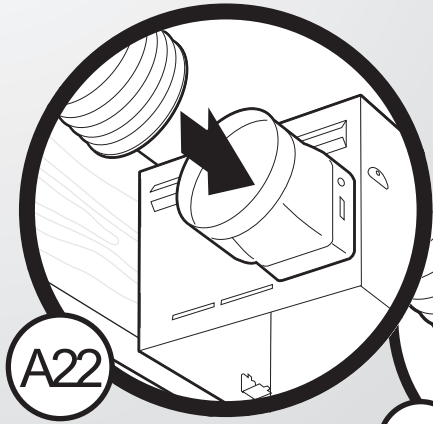

Installation Guide

Bath Ventilator with Light

READ and SAVE THESE INSTRUCTIONS

Guía de instalación

Ventilador para baño con luz

LEA y CONSERVE ESTAS INSTRUCCIONES

Guide d'installation

Ventilateur de salle de bain avec lumière

LIRE ET CONSERVER CES CONSIGNES

SINCE 1886
Hunter[®]

D1

			
Black (fan hot)	White (neutral)	Red (light hot)	Ground
Negro (línea viva de ventilador)	Blanco (neutro)	Rojo (línea viva de luz)	Tierra
Noir (sous tension, ventilateur)	Blanc (neutre)	Rouge (sous tension, lumière)	Mise à la terre