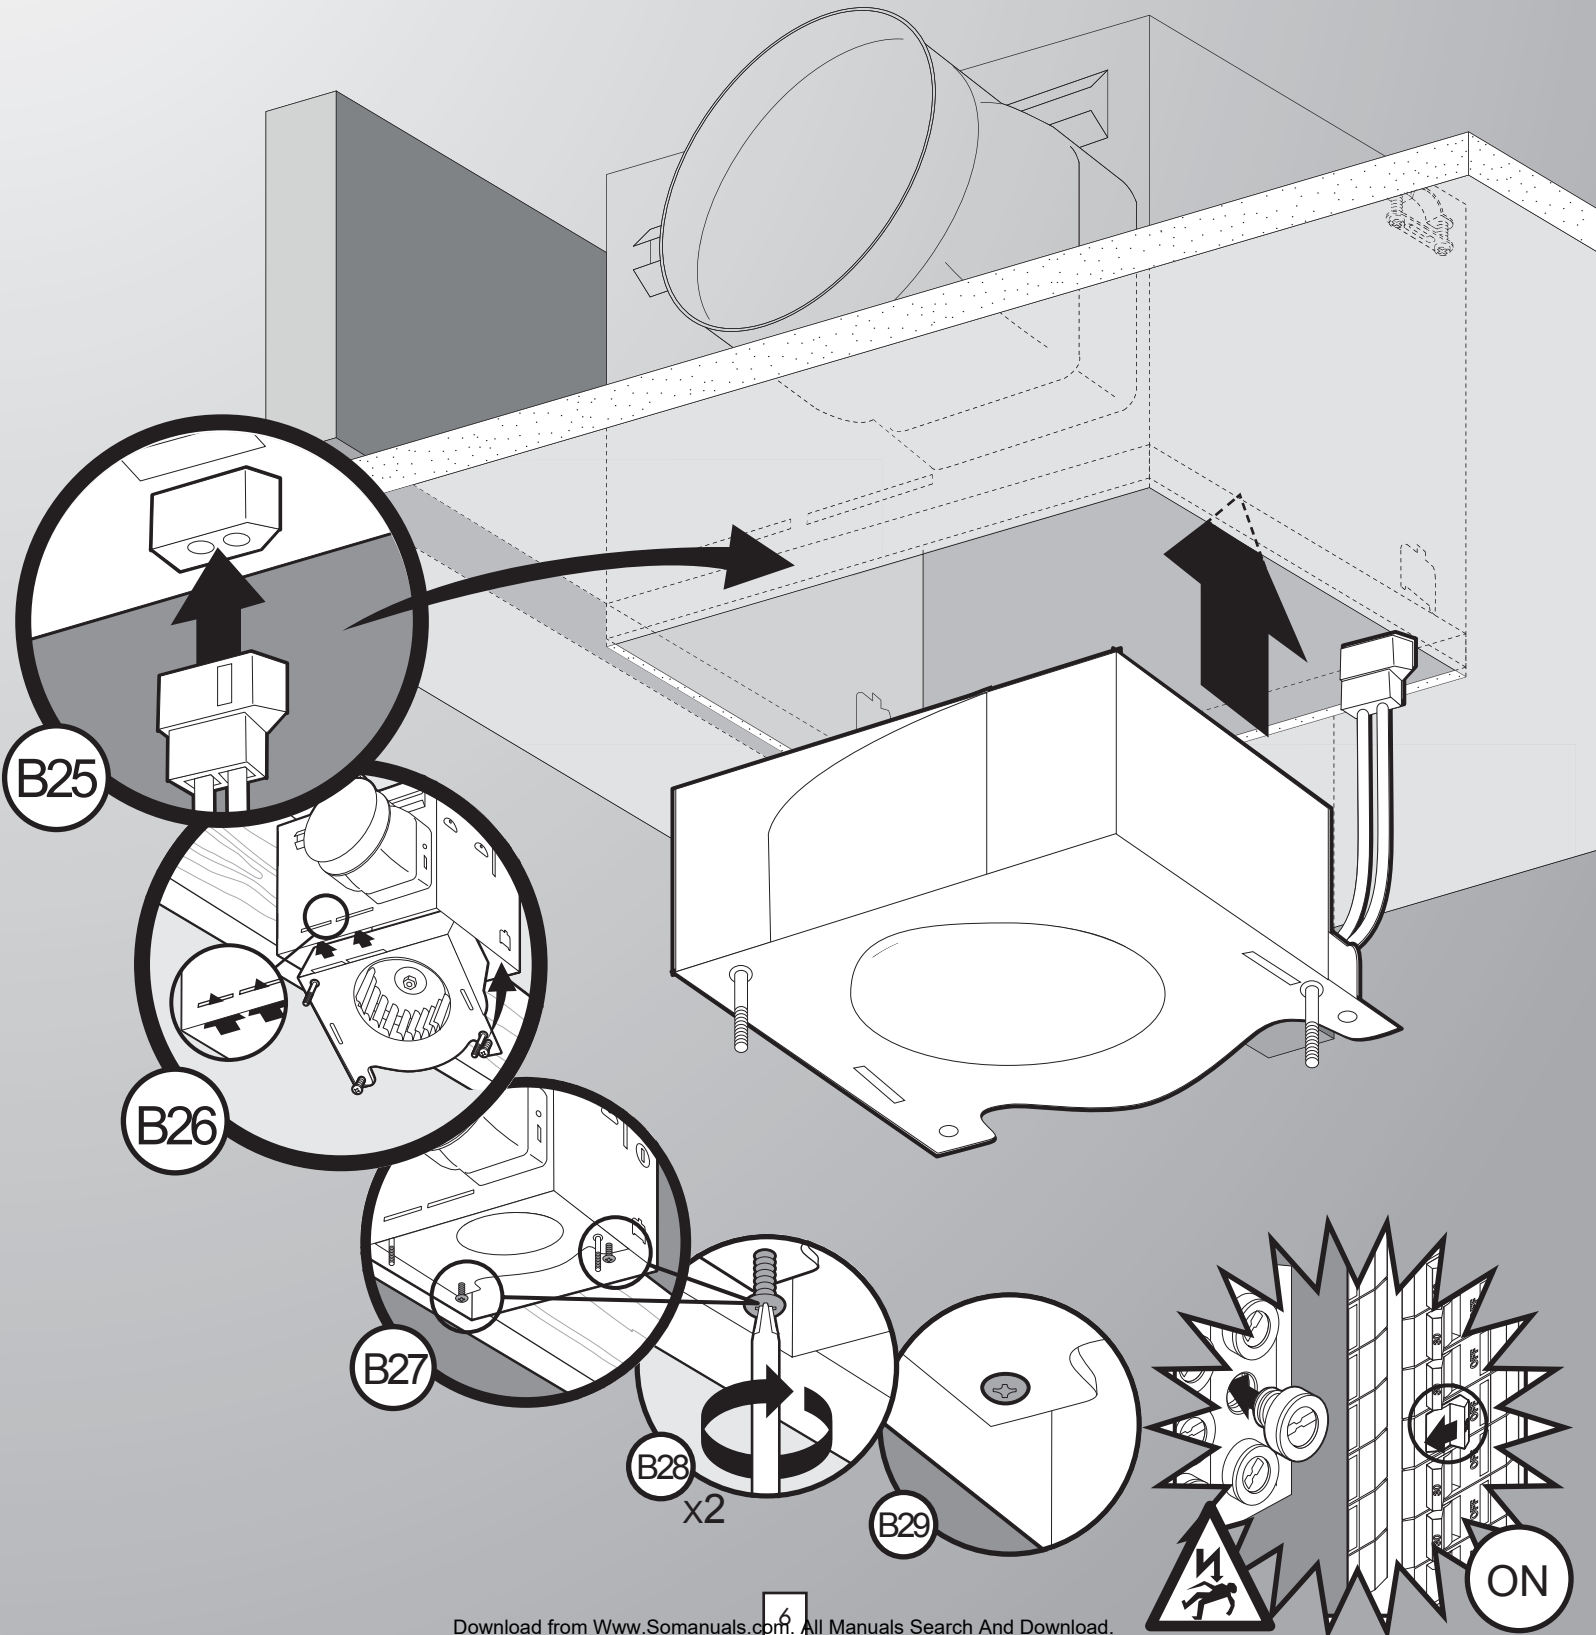

Installation Guide

Bath Ventilator with Light

READ and SAVE THESE INSTRUCTIONS

Guía de instalación

Ventilador para baño con luz

LEA y CONSERVE ESTAS INSTRUCCIONES

Guide d'installation

Ventilateur de salle de bain avec lumière

LIRE ET CONSERVER CES CONSIGNES

SINCE 1886
Hunter[®]

D1

			
Black (fan hot)	White (neutral)	Red (light hot)	Ground
Negro (línea viva de ventilador)	Blanco (neutro)	Rojo (línea viva de luz)	Tierra
Noir (sous tension, ventilateur)	Blanc (neutre)	Rouge (sous tension, lumière)	Mise à la terre