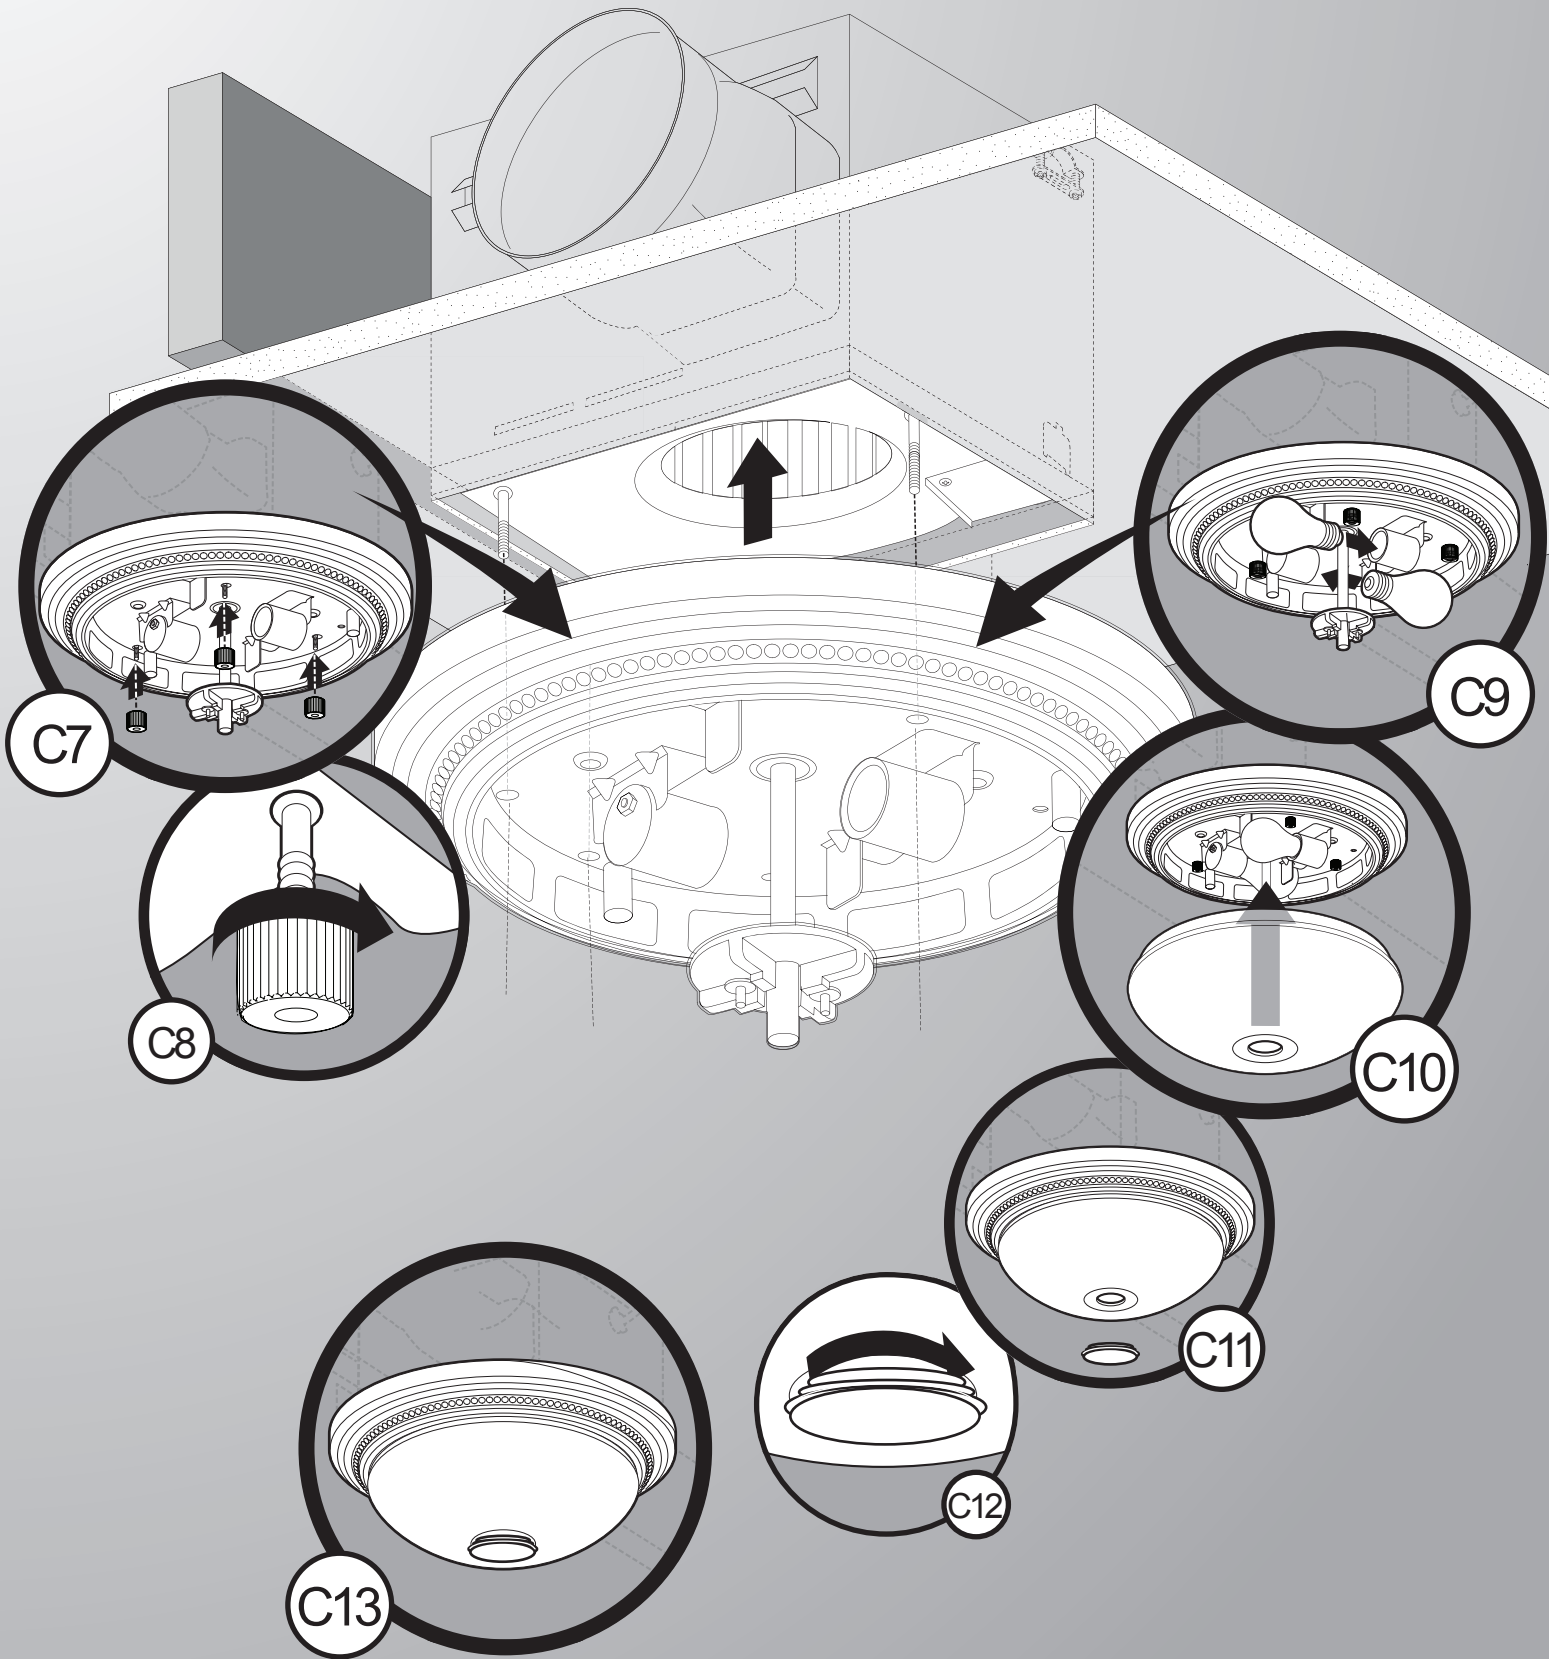

Installation Guide

Bath Ventilator with Light

READ and SAVE THESE INSTRUCTIONS

Guía de instalación

Ventilador para baño con luz

LEA y CONSERVE ESTAS INSTRUCCIONES

Guide d'installation

Ventilateur de salle de bain avec lumière

LIRE ET CONSERVER CES CONSIGNES

SINCE 1886
Hunter[®]

D1

			
Black (fan hot)	White (neutral)	Red (light hot)	Ground
Negro (línea viva de ventilador)	Blanco (neutro)	Rojo (línea viva de luz)	Tierra
Noir (sous tension, ventilateur)	Blanc (neutre)	Rouge (sous tension, lumière)	Mise à la terre