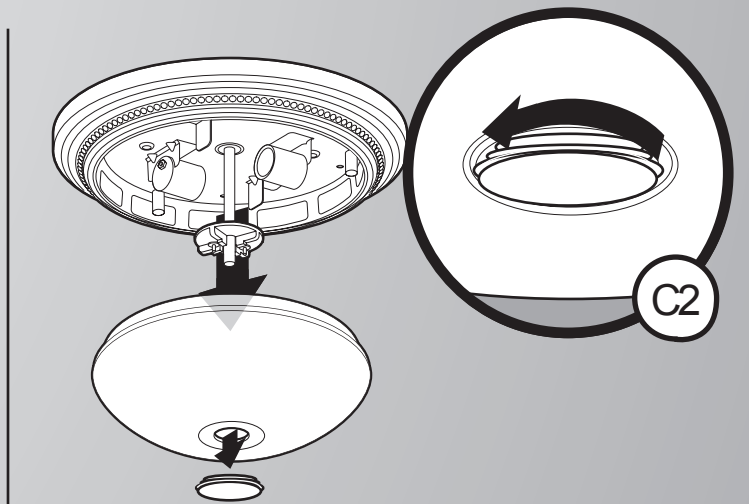

Installation Guide

Bath Ventilator with Light

READ and SAVE THESE INSTRUCTIONS

Guía de instalación

Ventilador para baño con luz

LEA y CONSERVE ESTAS INSTRUCCIONES

Guide d'installation

Ventilateur de salle de bain avec lumière

LIRE ET CONSERVER CES CONSIGNES

SINCE 1886
Hunter[®]

D1

			
Black (fan hot)	White (neutral)	Red (light hot)	Ground
Negro (línea viva de ventilador)	Blanco (neutro)	Rojo (línea viva de luz)	Tierra
Noir (sous tension, ventilateur)	Blanc (neutre)	Rouge (sous tension, lumière)	Mise à la terre