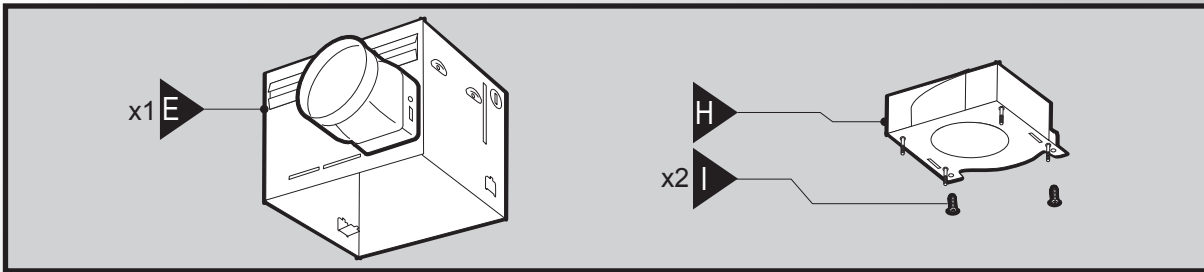

Installation Guide

Bath Ventilator with Light

READ and SAVE THESE INSTRUCTIONS

Guía de instalación

Ventilador para baño con luz

LEA y CONSERVE ESTAS INSTRUCCIONES

Guide d'installation

Ventilateur de salle de bain avec lumière

LIRE ET CONSERVER CES CONSIGNES

SINCE 1886
Hunter[®]

D1

			
Black (fan hot)	White (neutral)	Red (light hot)	Ground
Negro (línea viva de ventilador)	Blanco (neutro)	Rojo (línea viva de luz)	Tierra
Noir (sous tension, ventilateur)	Blanc (neutre)	Rouge (sous tension, lumière)	Mise à la terre