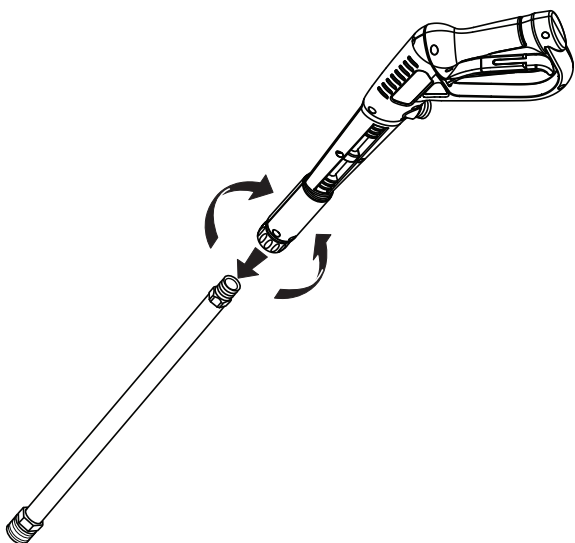

HU80215 PRESSURE WASHERS

TOOLLESS ASSEMBLY GUIDE

(NOTE: Page references refer to the Operator's Manual)

GUÍA DE ARMADO SIN HERRAMIENTAS

(NOTA: Todas las referencias a páginas se refieren al manual del operador)

- 1 **Connecting the water supply to the pressure washer (see page 10)**
Cómo conectar un suministro de agua a la lavadora de presión (ver página 10)

- 2 **Connecting the high pressure hose to the pump (see page 11)**
Cómo conectar la manguera de alta presión a la bomba (ver página 11)

- 3 **Assemble Spray Wand (see page 11)**
Armado del tubo rociador (ver página 11)

- 4 **Using the spray wand as a handle (see page 11)**
Utilizar del tubo rociador como la mango (ver página 11)

- 5 **Connecting the high pressure hose to the trigger handle (see page 11)**
Cómo conectar la manguera de alta presión al mango del gatillo (voir page 11)