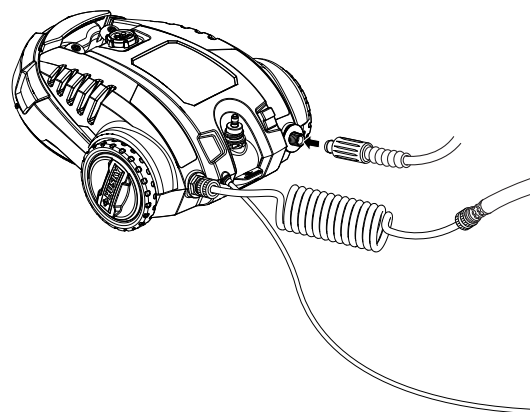

HU80215 PRESSURE WASHERS

TOOLLESS ASSEMBLY GUIDE

(NOTE: Page references refer to the Operator's Manual)

GUÍA DE ARMADO SIN HERRAMIENTAS

(NOTA: Todas las referencias a páginas se refieren al manual del operador)

- 1 **Connecting the water supply to the pressure washer (see page 10)**
Cómo conectar un suministro de agua a la lavadora de presión (ver página 10)

- 2 **Connecting the high pressure hose to the pump (see page 11)**
Cómo conectar la manguera de alta presión a la bomba (ver página 11)

- 3 **Assemble Spray Wand (see page 11)**
Armado del tubo rociador (ver página 11)

- 4 **Using the spray wand as a handle (see page 11)**
Utilizar del tubo rociador como la mango (ver página 11)

- 5 **Connecting the high pressure hose to the trigger handle (see page 11)**
Cómo conectar la manguera de alta presión al mango del gatillo (voir page 11)