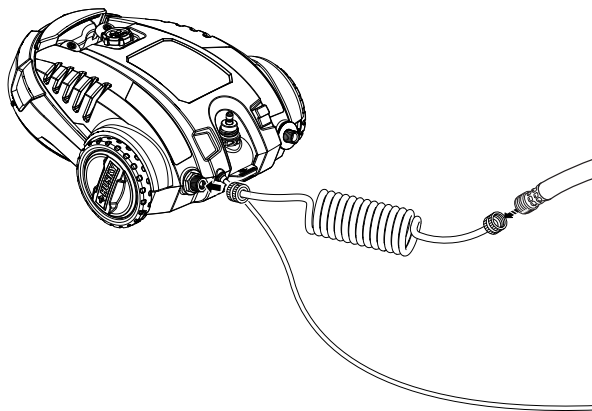

HU80215 PRESSURE WASHERS

TOOLLESS ASSEMBLY GUIDE

(NOTE: Page references refer to the Operator's Manual)

GUÍA DE ARMADO SIN HERRAMIENTAS

(NOTA: Todas las referencias a páginas se refieren al manual del operador)

- 1 **Connecting the water supply to the pressure washer (see page 10)**
Cómo conectar un suministro de agua a la lavadora de presión (ver página 10)

- 2 **Connecting the high pressure hose to the pump (see page 11)**
Cómo conectar la manguera de alta presión a la bomba (ver página 11)

- 3 **Assemble Spray Wand (see page 11)**
Armado del tubo rociador (ver página 11)

- 4 **Using the spray wand as a handle (see page 11)**
Utilizar del tubo rociador como la mango (ver página 11)

- 5 **Connecting the high pressure hose to the trigger handle (see page 11)**
Cómo conectar la manguera de alta presión al mango del gatillo (voir page 11)