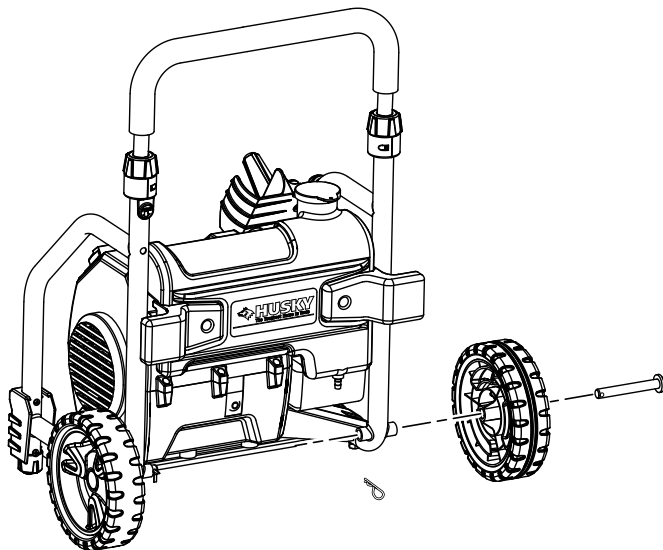

HU80220 PRESSURE WASHER

ASSEMBLY GUIDE

(NOTE: Page references refer to the Operator's Manual)

HU80220 LAVADORA A PRESIÓN

GUÍA DE ARMADO

(NOTA: Todas las referencias a páginas se refieren al manual del operador)

- 1** Installing the Wheels (see pg. 10)
Instalación de las ruedas (ver pág. 10)

- 2** Attaching the Handle Assembly (see pg. 10)
Acople del conjunto del mango (ver pág. 10)

- 3** Assembling the Spray Wand (see pg. 10)
Ensamblaje del tubo rociador (ver pág. 10)

- 5** Connecting the Garden Hose to the Pressure Washer (see pg. 10)
Cómo conectar una manguera de jardín a la lavadora de presión (ver pág. 10)

- 4** Attaching the High Pressure and Low Pressure Hoses to the Spray Wand (see pg. 10)
Acople de las mangueras de presión alta y baja al tubo rociador (ver pág. 10)