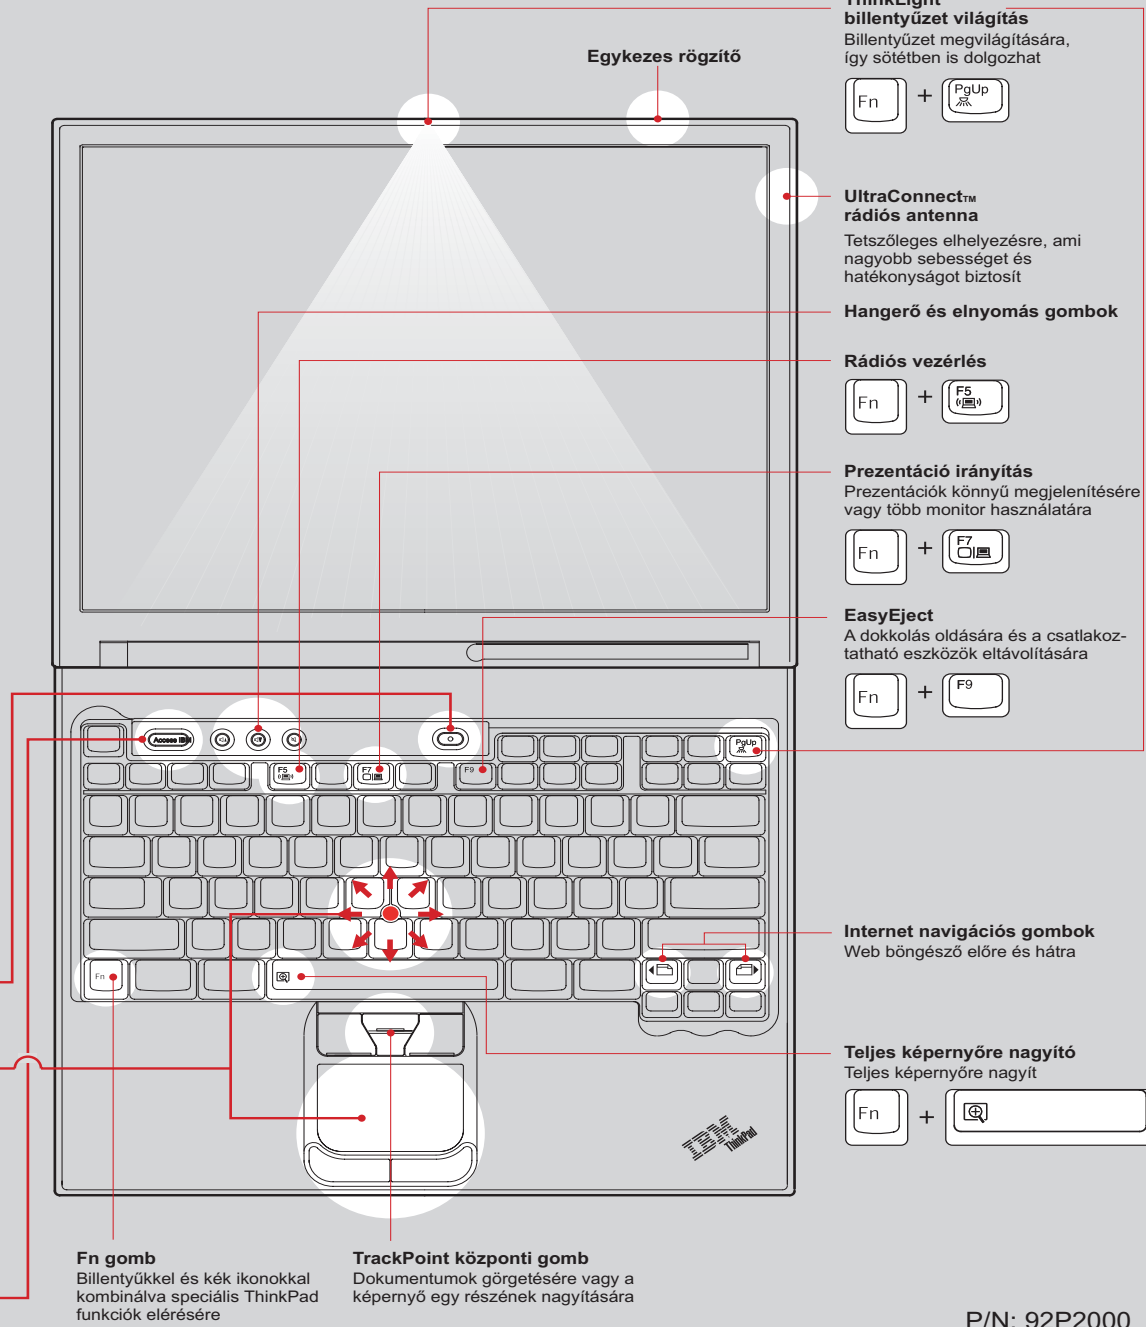

Telepítési útmutató

1. **1 Kicsomagolás:**
2. ☐ ThinkPad® gép
   - ☐ Akkumulátor
   - ☐ Tápkábel
   - ☐ AC adapter
   - ☐ Modem kábel
   - ☐ 2 TrackPoint® sapka
   - ☐ Könyvek
3. A hátoldalon talál megjegyzést a fel nem sorolt, a hiányzó vagy a sérült elemekről és a helyreállítási CD-ről.
4. Telepítési útmutató (ez a lap)
   - Üzemeltetési és hibajavítási kézikönyv
   - Egyéb kiegészítők és szórólapok

1. **2 Akkumulátor csomag telepítése:**
   Az akkumulátor használatra kész.
2. **Megjegyzés:** Egyes ThinkPad gépek csak egy akkumulátor retessel rendelkeznek.

1. **3 Csatlakoztatás a hálózathoz:**

1. **4 Tápfeszültség bekapcsolása:**

1. **5 Mutatás és kattintás az UltraNav™ többmutatós navigációs rendszerben:**
   Nyomja meg az IBM TrackPoint sapkát, vagy mozogjon az érintőfelületen abba az irányba, amerre mozogni kívánja a mutatót. A bal és jobb gombok a léptető billentyű alatt, valamint az érintőfelület egérgombokként működnek. Egyes modelleken csak TrackPoint található.

1. **6 Operációs rendszer beállítása a képernyőn megjelenő utasítások szerint:**
   A folyamat több percet vesz igénybe, és a számítógép többször újraindulhat.

1. **7 Access IBM gomb megnyomása további információkért:**

ThinkVantage™ Design

ThinkLight® billentyűzet világítás
Billentyűzet megvilágítására, így sötétben is dolgozhat

UltraConnect™ rádiós antenna
Tetszőleges elhelyezésre, ami nagyobb sebességet és hatékonyságot biztosít

Hangerő és elnyomás gombok

Rádiós vezérlés
Fn + F5

Prezentáció irányítás
Prezentációk könnyű megjelenítésére vagy több monitor használatára

EasyEject
A dokkolás oldására és a csatlakoztatható eszközök eltávolítására

Internet navigációs gombok
Web böngésző előre és hátra

Teljes képernyőre nagyító
Teljes képernyőre nagyít

Fn gomb
Billentyűkkel és kék ikonokkal kombinálva speciális ThinkPad funkciók elérésére

TrackPoint központi gomb
Dokumentumok görgetésére vagy a képernyő egy részének nagyítására