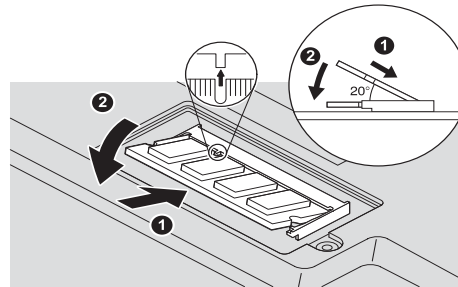

1. 8 Illessze a SO-DIMM érintkezősor felőli bevágását a csatlakozóalj osztásához. Határozottan helyezze be a SO-DIMM modult a csatlakozóba 20 fokban 1, majd fordítsa lefelé addig, amíg helyére nem pattan 2.